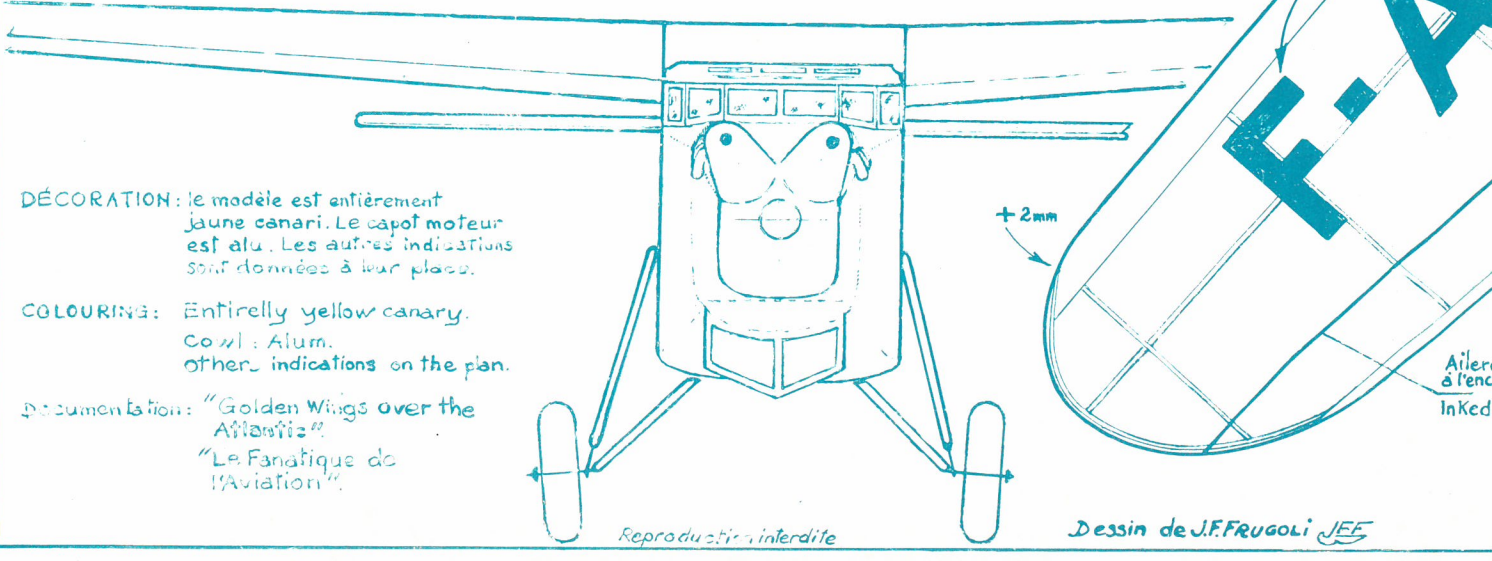

En 29- Ils ont vaincu l'Atlantique Nord avec le BERNARD

OISEAU CANARI

un peanut de J.F. FRUGOLI *The ugly olandestina passenger U.S.*

IMMATRICULATION NOIRE REG: BLACK

Dessus l'aile gauche Under the left wing

Dessous l'aile droite On the top of right wing

Les 2 lisses latérales s'arrêtent ici The 2 lateral spars stop here

DIÈDRE: 5mm DIHEDRAL: 3/16"

Dièdre à l'échelle Scale dihedral

DÉTAILS 3/4 AVANT DROIT SEMI FRONTAL VIEW

DÉTAILS DE L'ATTERISSEUR LANDING GEAR DETAILS

C. à p. 4/10" 1/64" wire

coller à l'époxy Epoxied

Découper après entoilage du toit Cut after tissue covering of roof

Ailerons tracés à l'encre de Chine Inked or tape