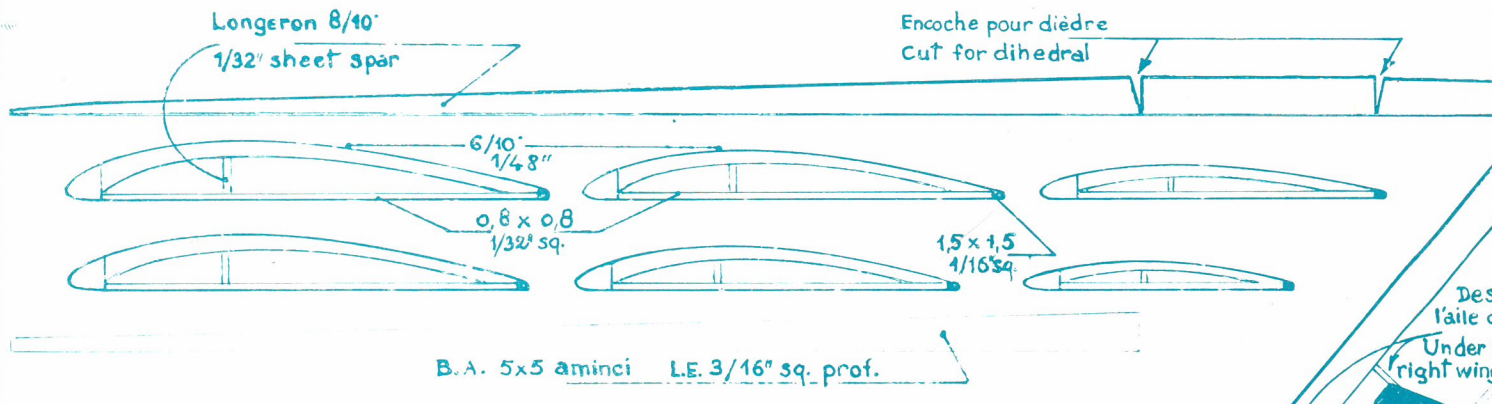

En 29- Ils ont vaincu l'Atlantique Nord avec le BERNARD

OISEAU CANARI

un peanut de J.F. FRUGOLI *The ugly olandestina passenger U.S.*

IMMATRICULATION NOIRE REG: BLACK

Dessus l'aile gauche Under the left wing

Dessous l'aile droite On the top of right wing

Les 2 lisses latérales s'arrêtent ici The 2 lateral spars stop here

DIÈDRE: 5mm DIHEDRAL: 3/16"

Dièdre à l'échelle Scale dihedral

DÉTAILS 3/4 AVANT DROIT SEMI FRONTAL VIEW

DÉTAILS DE L'ATTERISSEUR LANDING GEAR DETAILS

C. à p. 4/10" 1/64" wire

coller à l'époxy Epoxied

Découper après entoilage du toit Cut after tissue covering of roof

Ailerons tracés à l'encre de Chine Inked or tape