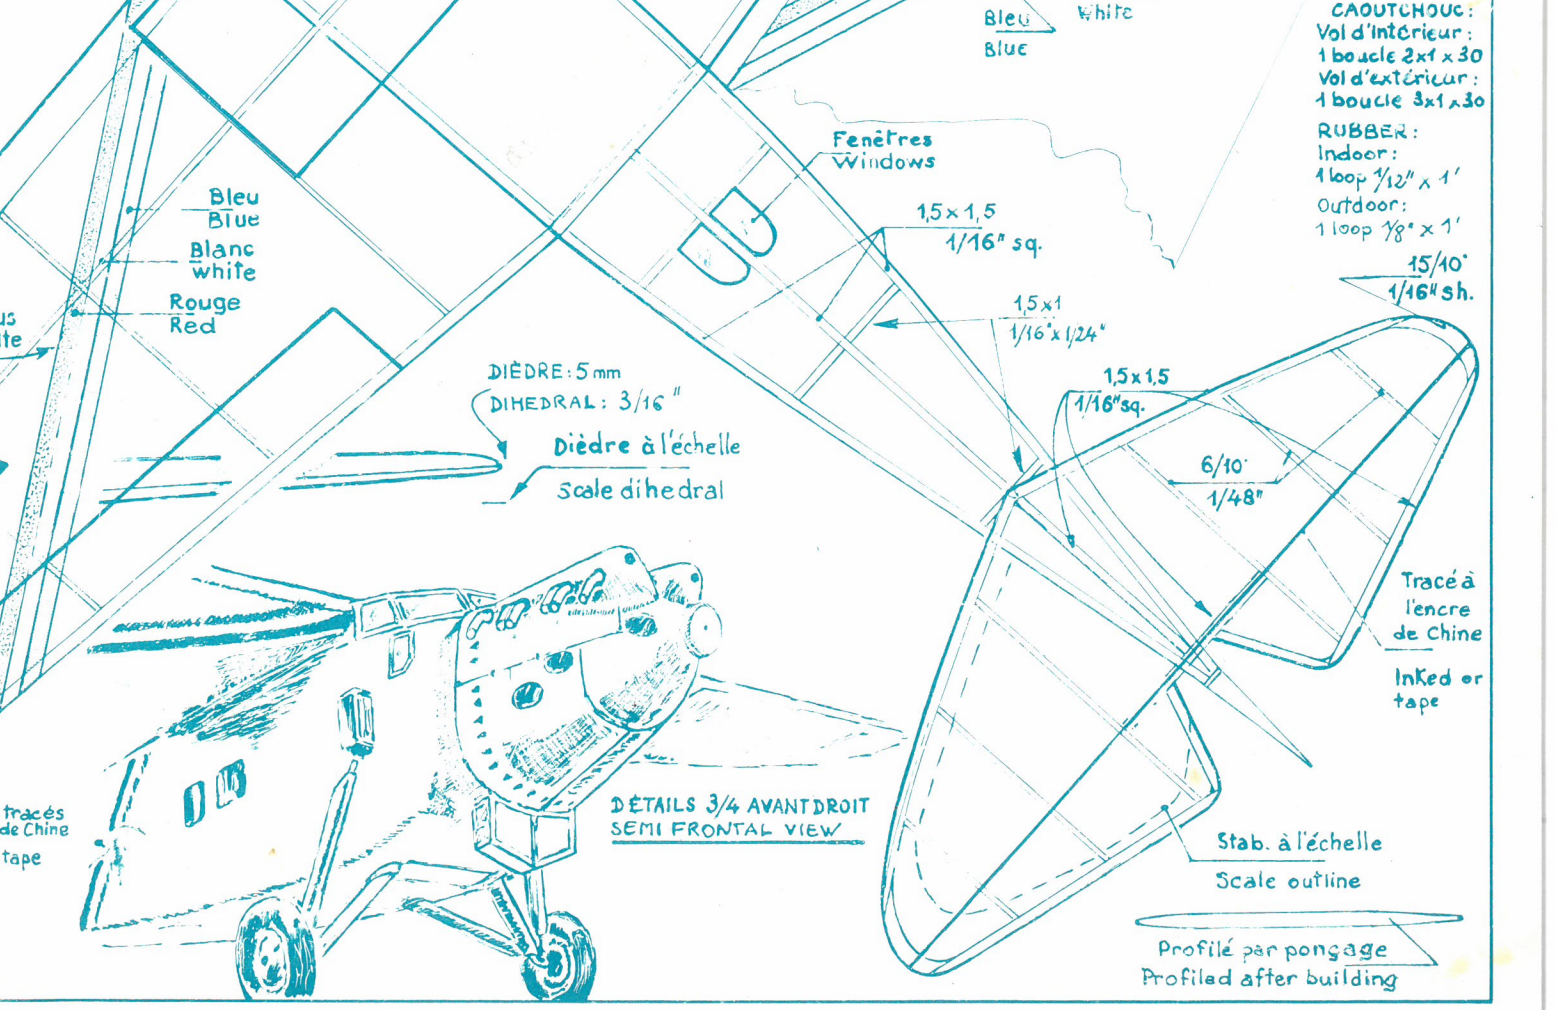

En 29- Ils ont vaincu l'Atlantique Nord avec le BERNARD

OISEAU CANARI

un peanut de J.F. FRUGOLI *The ugly olandestina passenger U.S.*

IMMATRICULATION NOIRE REG: BLACK

Dessus l'aile gauche Under the left wing

Dessous l'aile droite On the top of right wing

Les 2 lisses latérales s'arrêtent ici The 2 lateral spars stop here

DIÈDRE: 5mm DIHEDRAL: 3/16"

Dièdre à l'échelle Scale dihedral

DÉTAILS 3/4 AVANT DROIT SEMI FRONTAL VIEW

DÉTAILS DE L'ATTERISSEUR LANDING GEAR DETAILS

C. à p. 4/10" 1/64" wire

coller à l'époxy Epoxied

Découper après entoilage du toit Cut after tissue covering of roof

Ailerons tracés à l'encre de Chine Inked or tape