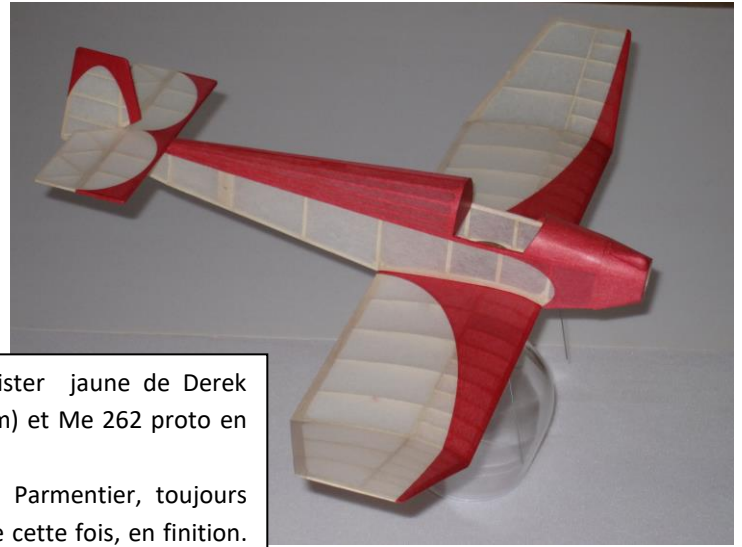

Facet Mobil RC de Wijnand de Joode.

Le constructeur a la bonne idée de nous donner quelques caractéristiques:
 Env. :305 mm. Long. :365 mm
 Poids en ordre de vol :35 g
 RC Deltang 2,4 gHZ 0,23 g
 Moteur AP02 Hobbyking
 Servos 2 x 1,7 g
 Lipo 240 mAh

A gauche Miles Magister jaune de Derek Knight (envergure 40 cm) et Me 262 proto en styro du rédacteur.

A droite D-9 d'Alain Parmentier, toujours fana de Jodel, Cacahuète cette fois, en finition. Encore le rédac. pour ce petit biplan Rekcub.

On construit partout!

A gauche le Himax tout jaune réalisé par André Morin, il y a quelques années.

A droite le constructeur et sa version Pistachio plus récente.