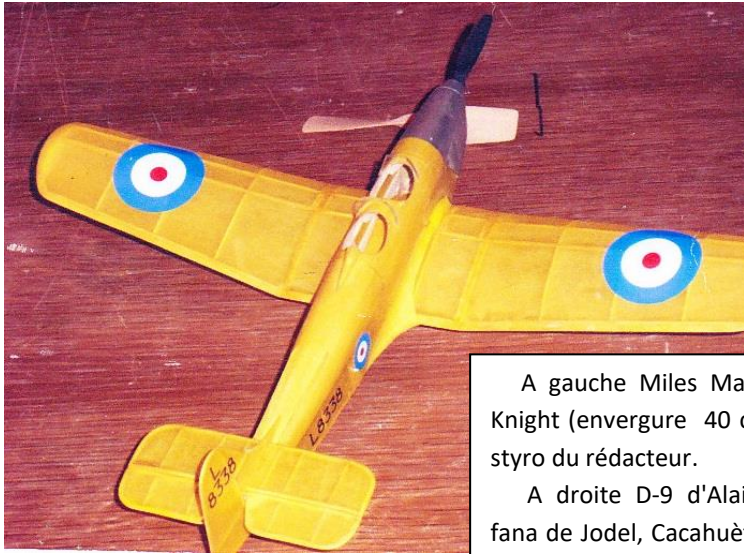

Facet Mobil RC de Wijnand de Joode.

Le constructeur a la bonne idée de nous donner quelques caractéristiques:
 Env. :305 mm. Long. :365 mm
 Poids en ordre de vol :35 g
 RC Deltang 2,4 gHZ 0,23 g
 Moteur AP02 Hobbyking
 Servos 2 x 1,7 g
 Lipo 240 mAh

A gauche Miles Magister jaune de Derek Knight (envergure 40 cm) et Me 262 proto en styro du rédacteur.

A droite D-9 d'Alain Parmentier, toujours fana de Jodel, Cacahuète cette fois, en finition. Encore le rédac. pour ce petit biplan Rekcub.

On construit partout!

A gauche le Himax tout jaune réalisé par André Morin, il y a quelques années.

A droite le constructeur et sa version Pistachio plus récente.