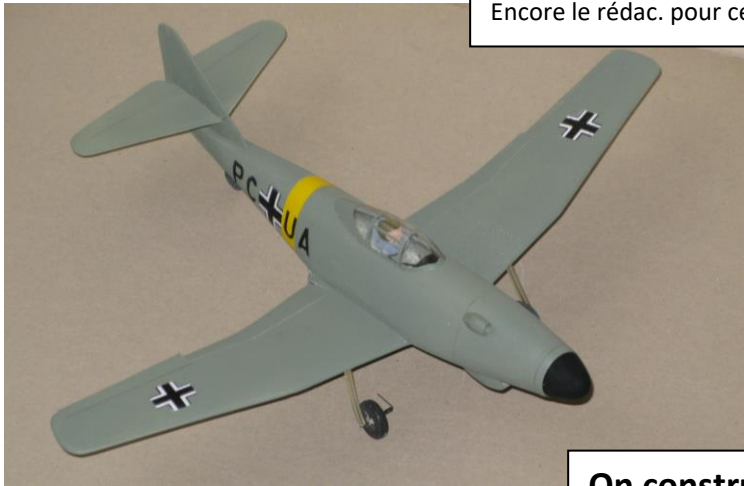

Facet Mobil RC de Wijnand de Joode.

Le constructeur a la bonne idée de nous donner quelques caractéristiques:
 Env. :305 mm. Long. :365 mm
 Poids en ordre de vol :35 g
 RC Deltang 2,4 gHZ 0,23 g
 Moteur AP02 Hobbyking
 Servos 2 x 1,7 g
 Lipo 240 mAh

A gauche Miles Magister jaune de Derek Knight (envergure 40 cm) et Me 262 proto en styro du rédacteur.

A droite D-9 d'Alain Parmentier, toujours fana de Jodel, Cacahuète cette fois, en finition. Encore le rédac. pour ce petit biplan Rekcub.

On construit partout!

A gauche le Himax tout jaune réalisé par André Morin, il y a quelques années.

A droite le constructeur et sa version Pistachio plus récente.