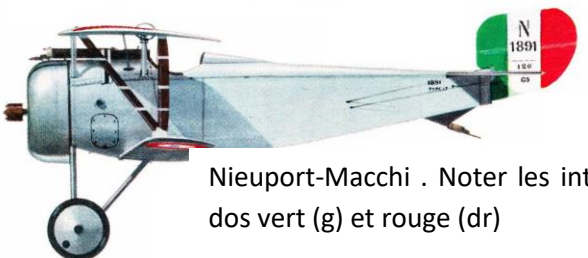

MINI-MINI-MINI-DOC

FK-58

RWD-5

La même immatriculation pour un RWD-5 dans sa livrée d'époque et pour une réplique récente.

Nieuport 17

Escadrille Lafayette

Escadron n° 1 "Comète"

Ci-dessus une rareté d'époque: Autochrome Lumière à base de féculé de pomme de terre.

Nieuport-Macchi . Noter les intrados vert (g) et rouge (dr)

Nungesser

Pour changer de Guynemer. Quelques autres N 17 bien colorés.