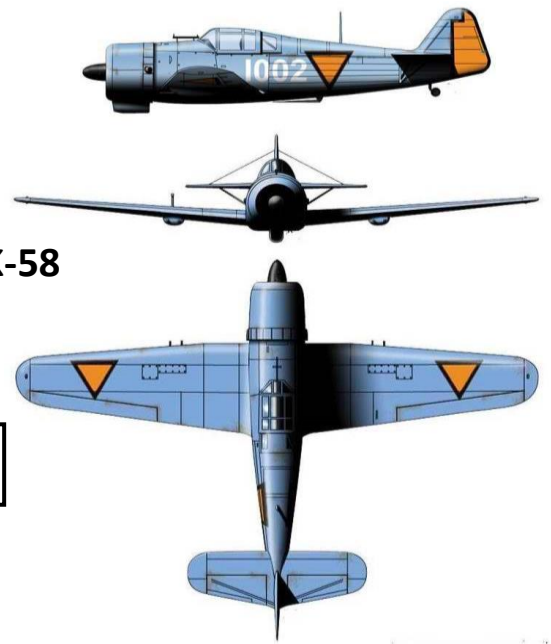

MINI-MINI-MINI-DOC

FK-58

RWD-5

La même immatriculation pour un RWD-5 dans sa livrée d'époque et pour une réplique récente.

Nieuport 17

Escadrille Lafayette

Escadron n° 1 "Comète"

Ci-dessus une rareté d'époque: Autochrome Lumière à base de féculé de pomme de terre.

Nieuport-Macchi . Noter les intrados vert (g) et rouge (dr)

Nungesser

Pour changer de Guynemer. Quelques autres N 17 bien colorés.