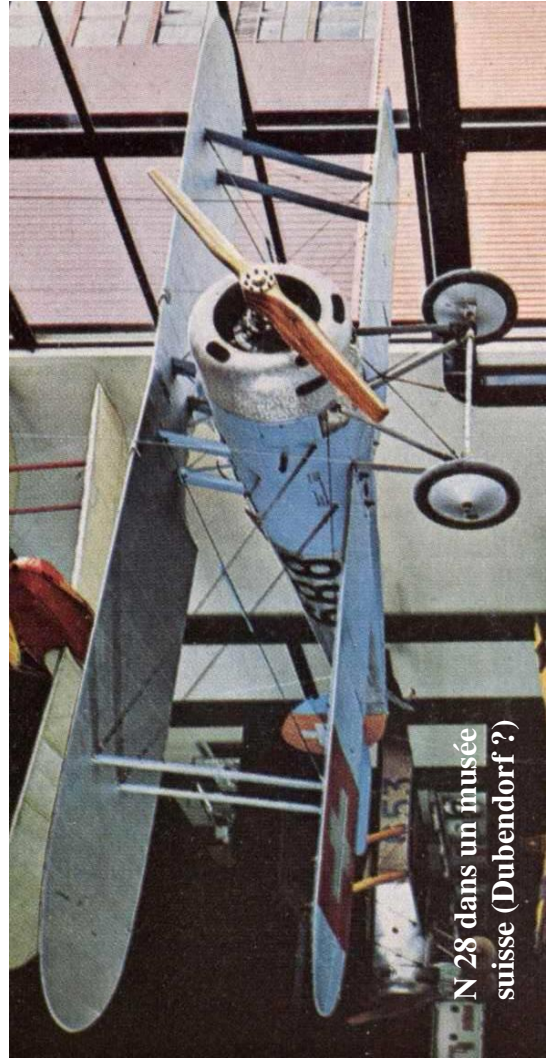

N 28 réplique USA

Envergure : 8,16 m    Longueur : 6,30 m  
 Poids total : 698 kg  
 Moteur : Gnome monosoupape 160 ch  
 Vitesse max : 200 km/h

## Nieuport 28

N 28 dans un musée suisse (Dubendorf?)