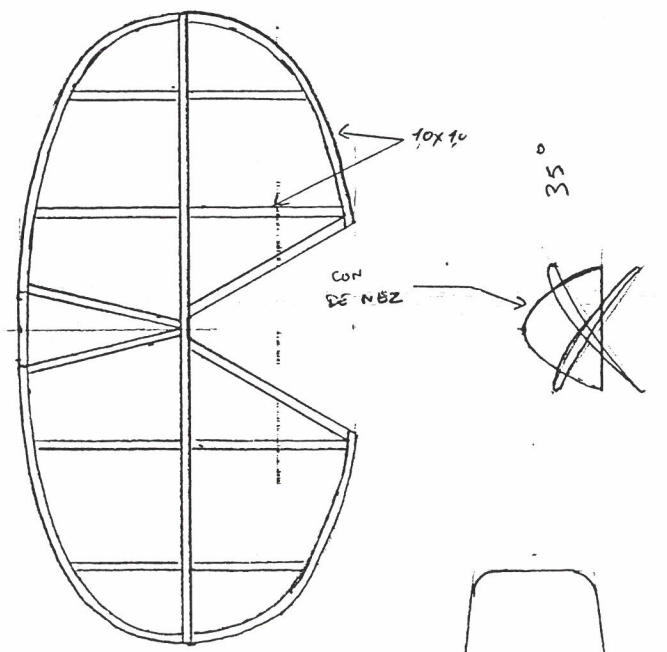

DIEDRE
+ 3 mm

SUPPORTS DE MATS

CG AVEC CAROTCHOUX

+2,50