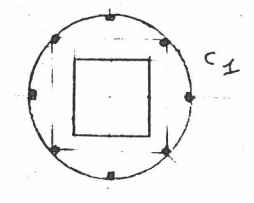

DIEDRE
+ 3 mm

SUPPORTS DE MATS

CG AVEC CAROTCHOUX

+2,50