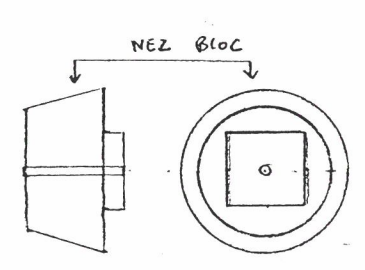

DIEDRE
+ 3 mm

SUPPORTS DE MATS

CG AVEC CAROTCHOUX

+2,50