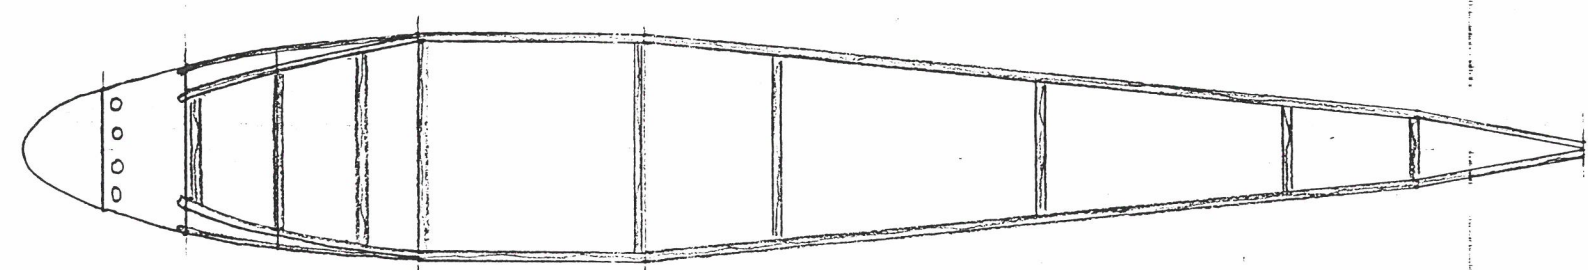

DIEDRE
+ 3 mm

SUPPORTS DE MATS

CG AVEC CAROTCHOUX

+2,50