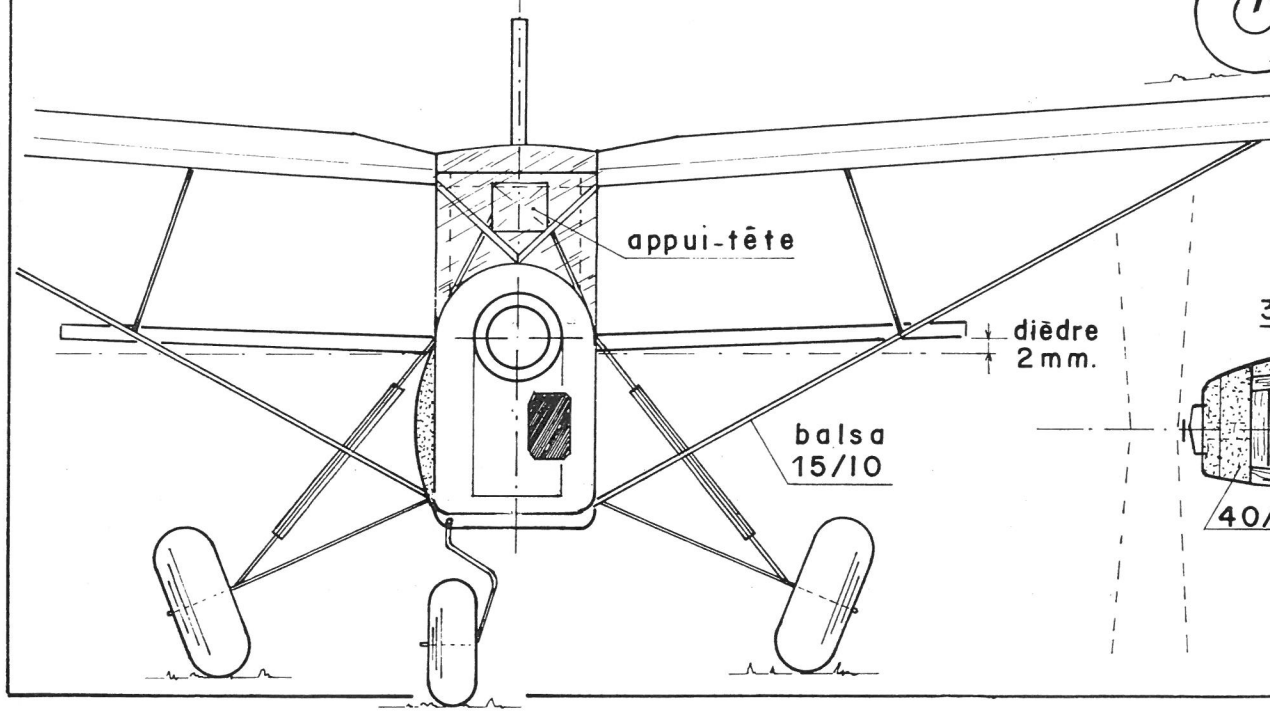

**MORANE
SAULNIER
M.S 660.**
"CACAHUËTE
PEANUT"

hélice
Ø 10 a 12 cm.

dièdre : 11 mm.