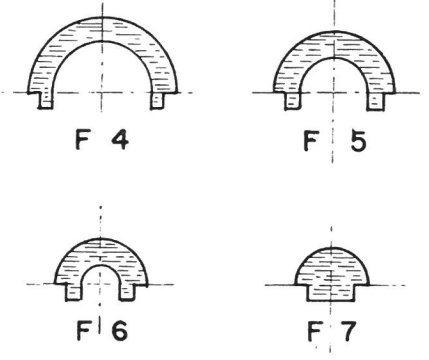

**MORANE
SAULNIER
M.S 660.**
"CACAHUËTE
PEANUT"

hélice
Ø 10 a 12 cm.

dièdre : 11 mm.