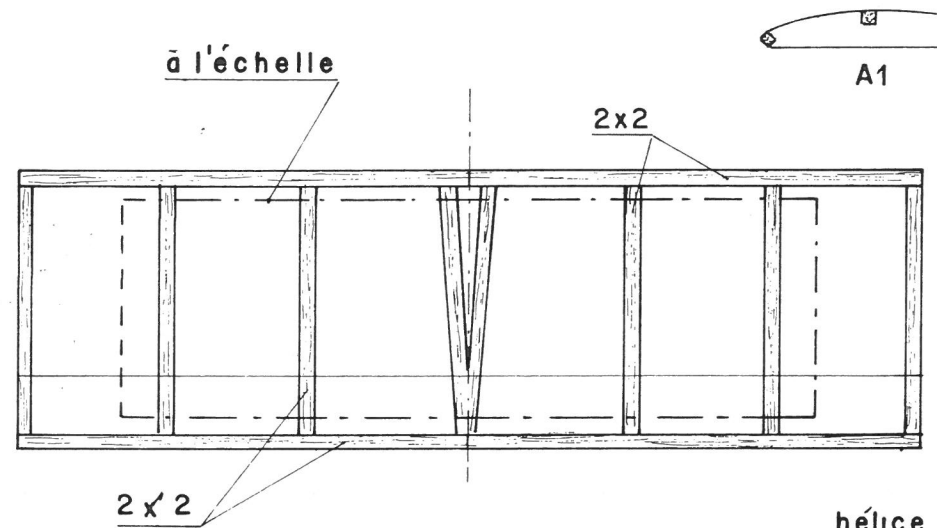

**MORANE
SAULNIER
M.S 660.**
"CACAHUËTE
PEANUT"

hélice
Ø 10 a 12 cm.

dièdre : 11 mm.