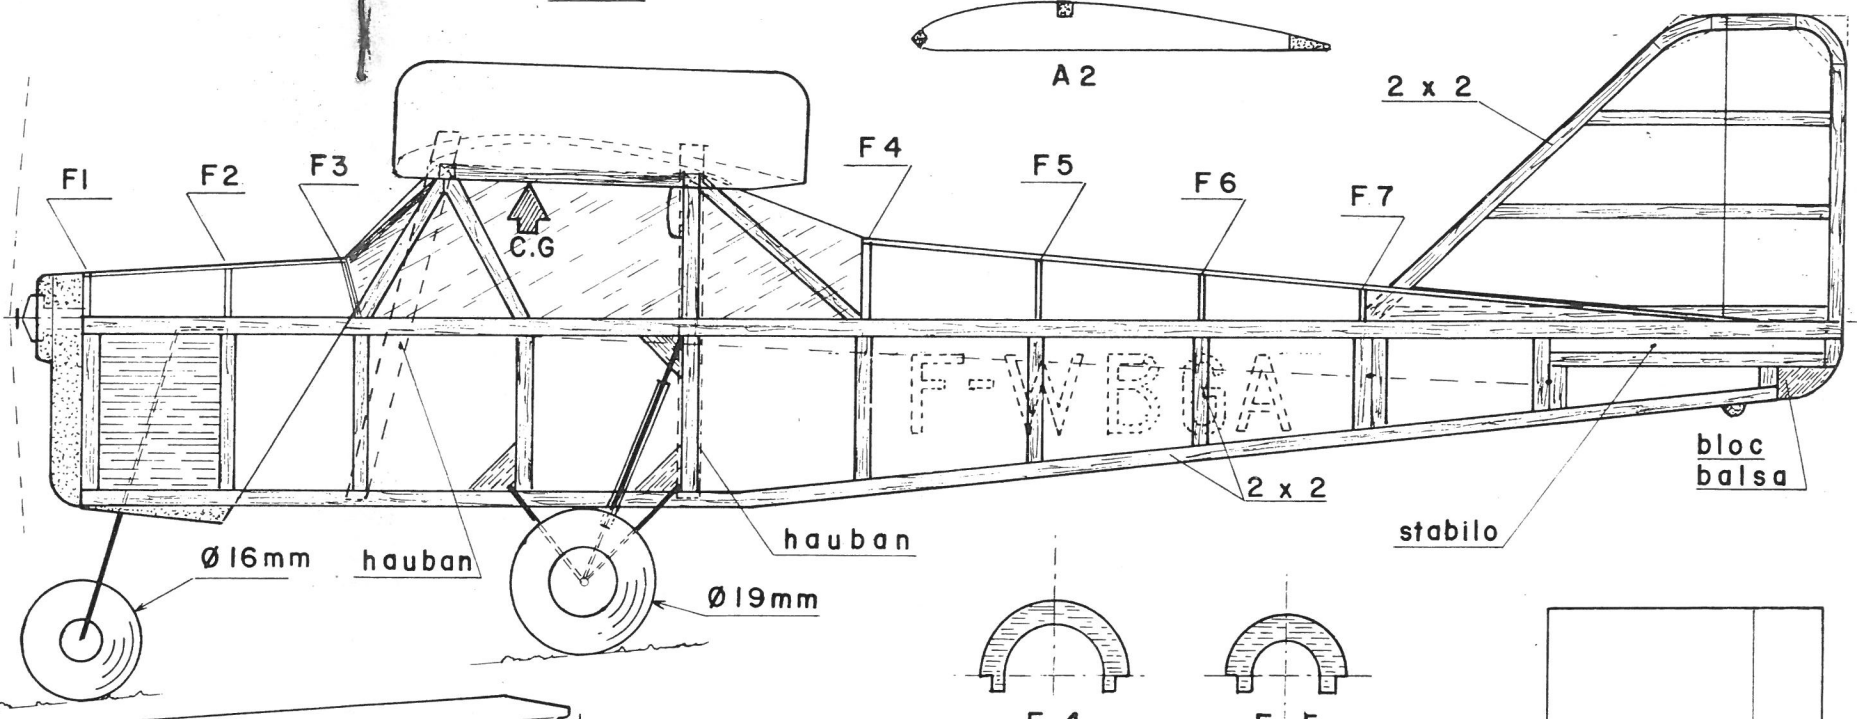

**MORANE
SAULNIER
M.S 660.**
"CACAHUËTE
PEANUT"

hélice
Ø 10 a 12 cm.

dièdre : 11 mm.