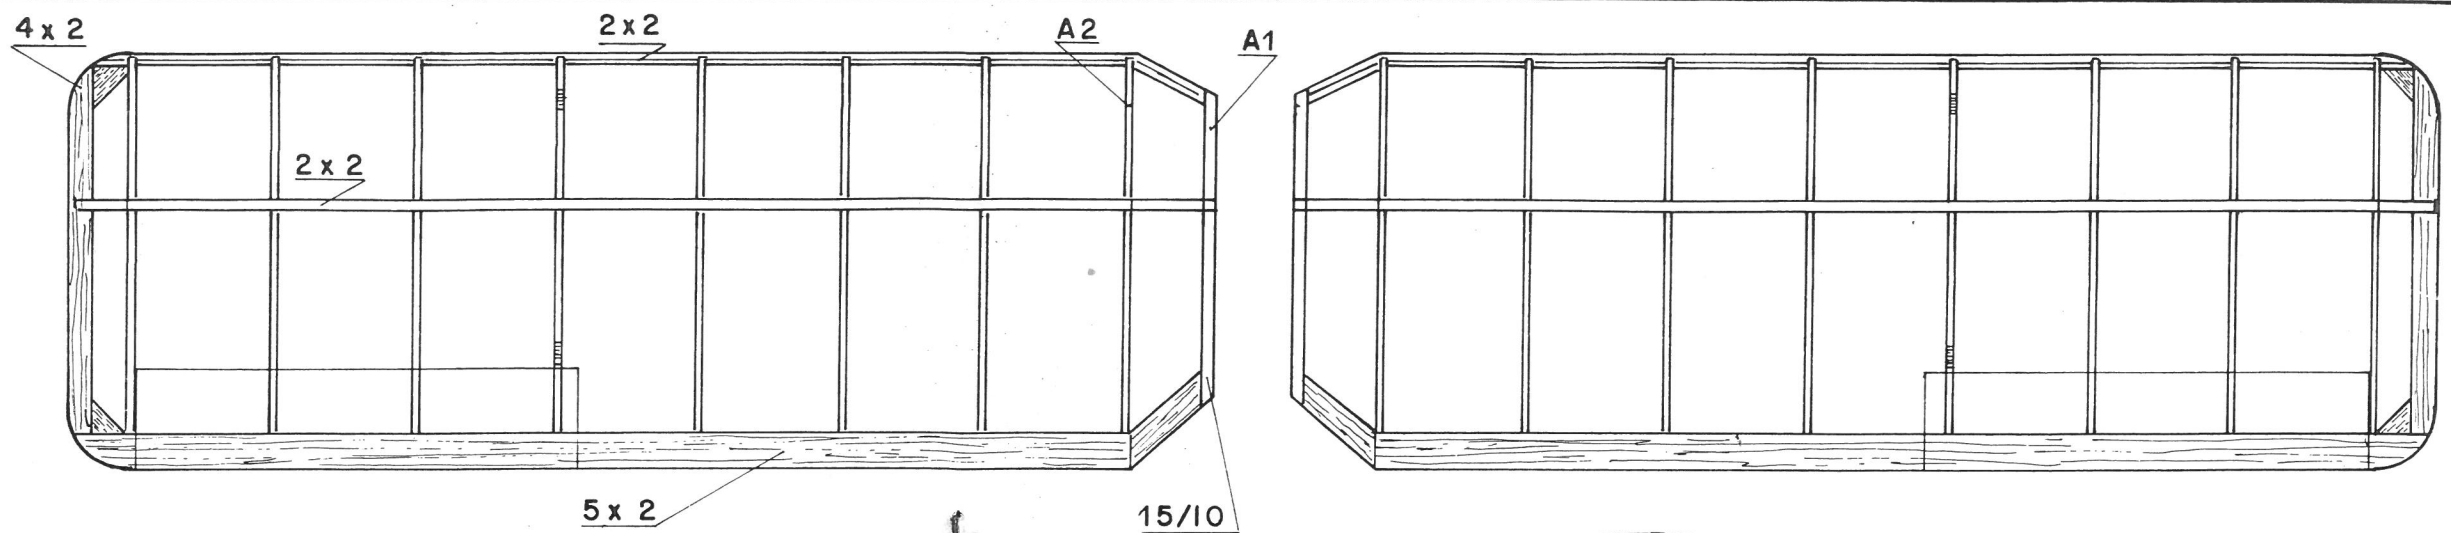

**MORANE
SAULNIER
M.S 660.**
"CACAHUËTE
PEANUT"

hélice
Ø 10 a 12 cm.

dièdre : 11 mm.