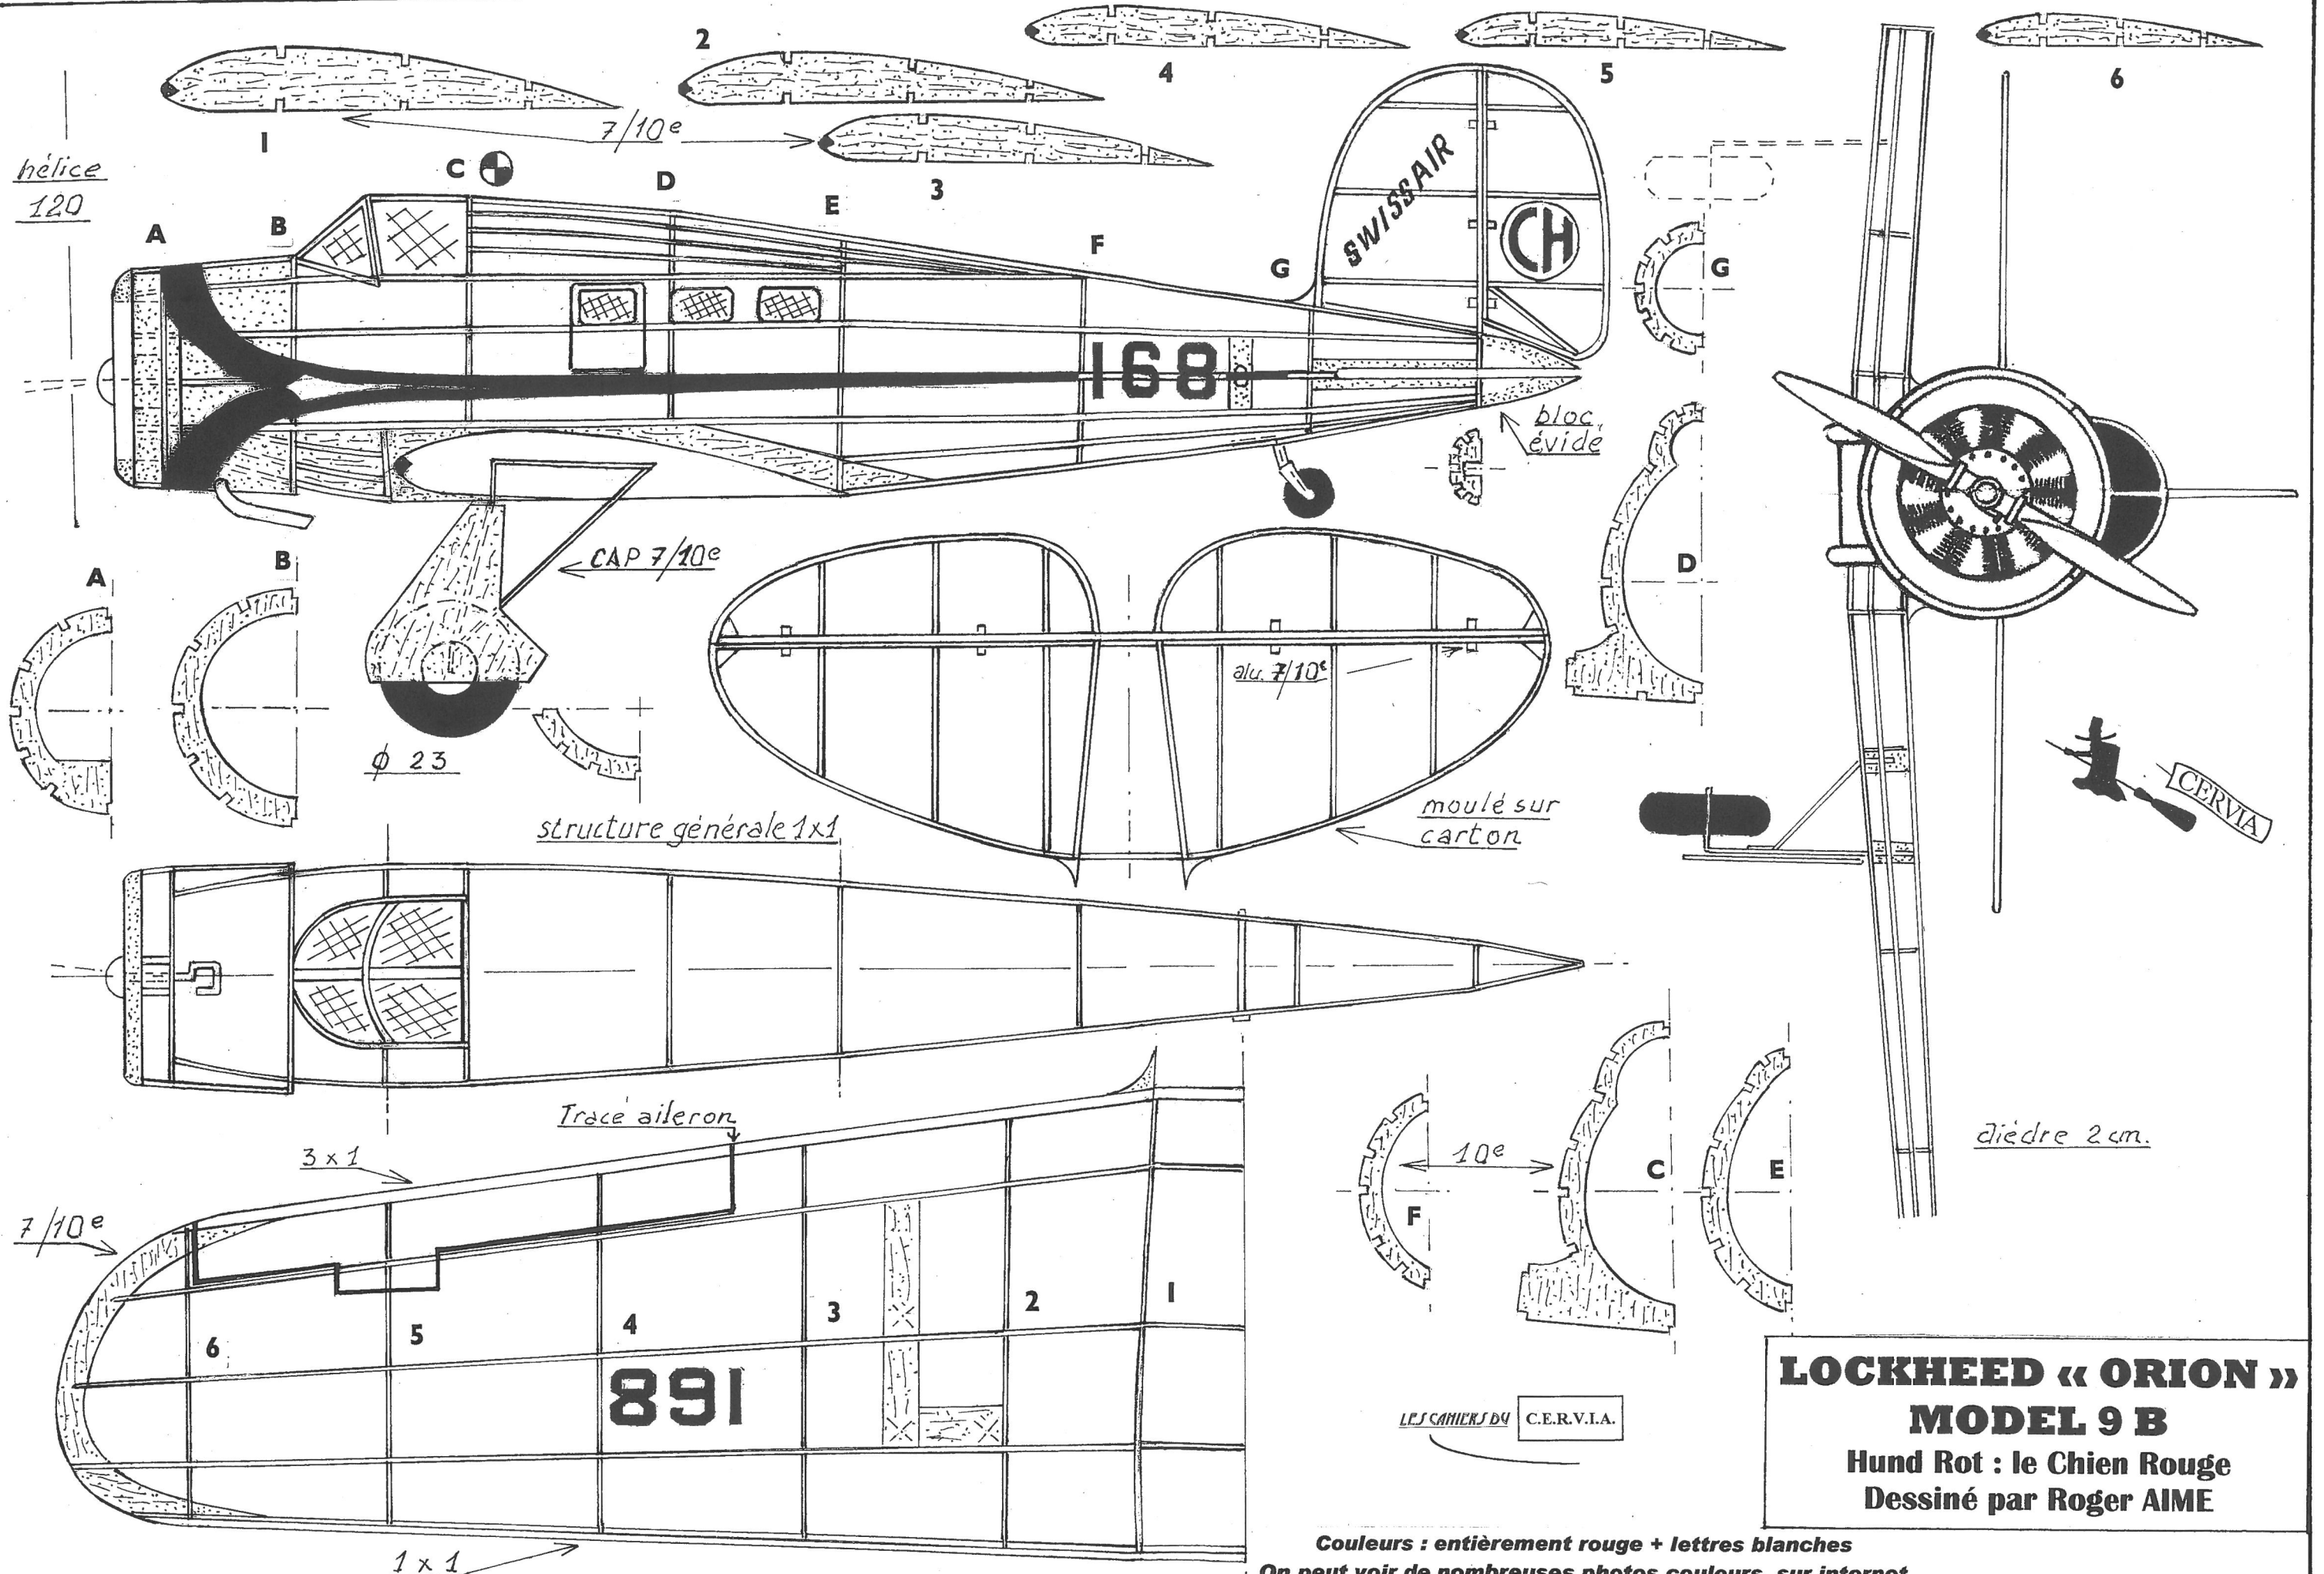

hélice
120

φ 23

structure générale 1x1

al. 7/10e

moulé sur carton

bloc évidé

dièdre 2 cm.

7/10e

3x1

Trace aileron

1x1

10e

LOCKHEED « ORION »
MODEL 9 B
 Hund Rot : le Chien Rouge
 Dessiné par Roger AIME

LES CAHIERS DU C.E.R.V.I.A.

Couleurs : entièrement rouge + lettres blanches
On peut voir de nombreuses photos couleurs sur internet