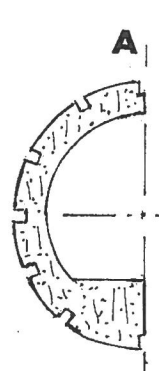

hélice
120

φ 23

structure générale 1x1

al. 7/10e

moulé sur carton

bloc évidé

dièdre 2 cm.

7/10e

3x1

Trace aileron

1x1

10e

LOCKHEED « ORION »
MODEL 9 B
 Hund Rot : le Chien Rouge
 Dessiné par Roger AIME

LES CAHIERS DU C.E.R.V.I.A.

Couleurs : entièrement rouge + lettres blanches
On peut voir de nombreuses photos couleurs sur internet