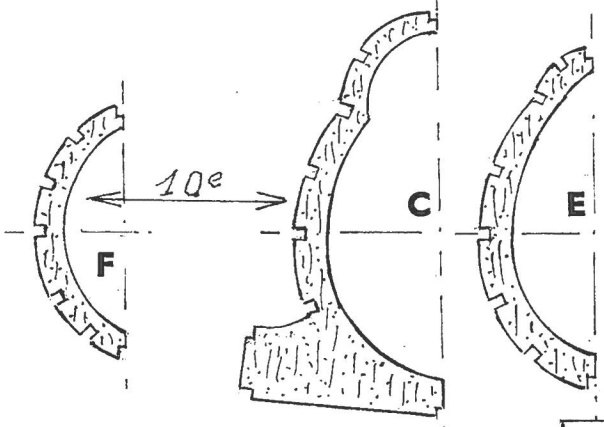

hélice
120

φ 23

structure générale 1x1

al. 7/10e

moulé sur carton

bloc évidé

dièdre 2 cm.

7/10e

3x1

Trace aileron

1x1

10e

LOCKHEED « ORION »
MODEL 9 B
 Hund Rot : le Chien Rouge
 Dessiné par Roger AIME

LES CAHIERS DU C.E.R.V.I.A.

Couleurs : entièrement rouge + lettres blanches
On peut voir de nombreuses photos couleurs sur internet