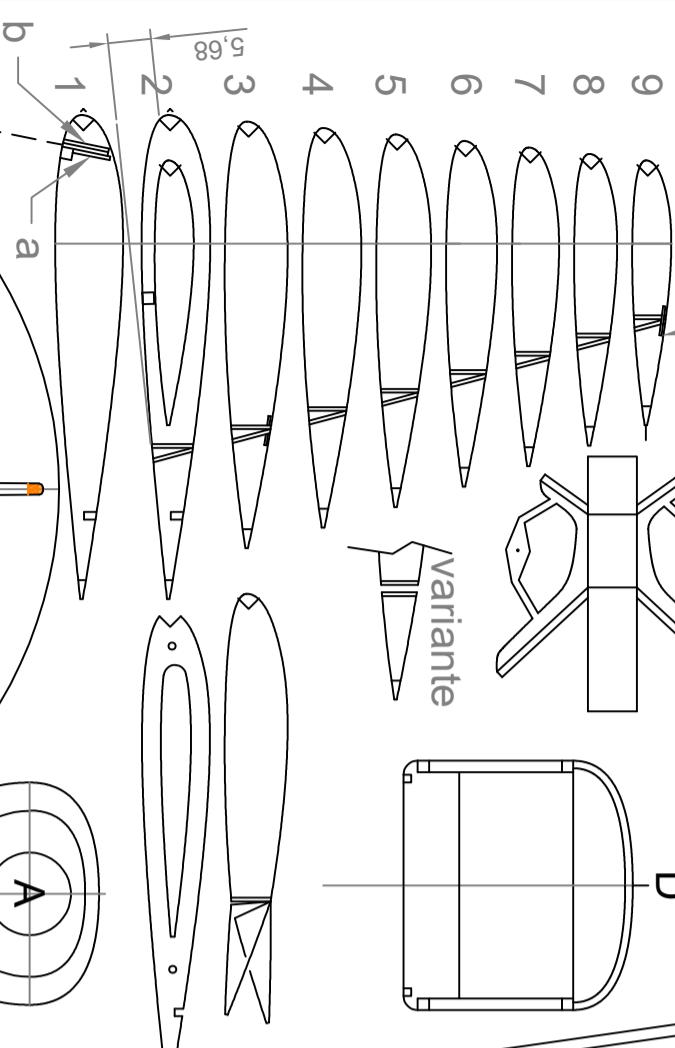

Entailler le saumon en dernier

fil laiton 0.3

JODEL D140 R "Abeille" F-TFUA

Echelle Cacahuète - Peanut Scale - 1/31.12

Env. 330 mm - 13" span - Christophe TARDY - Octobre 2023