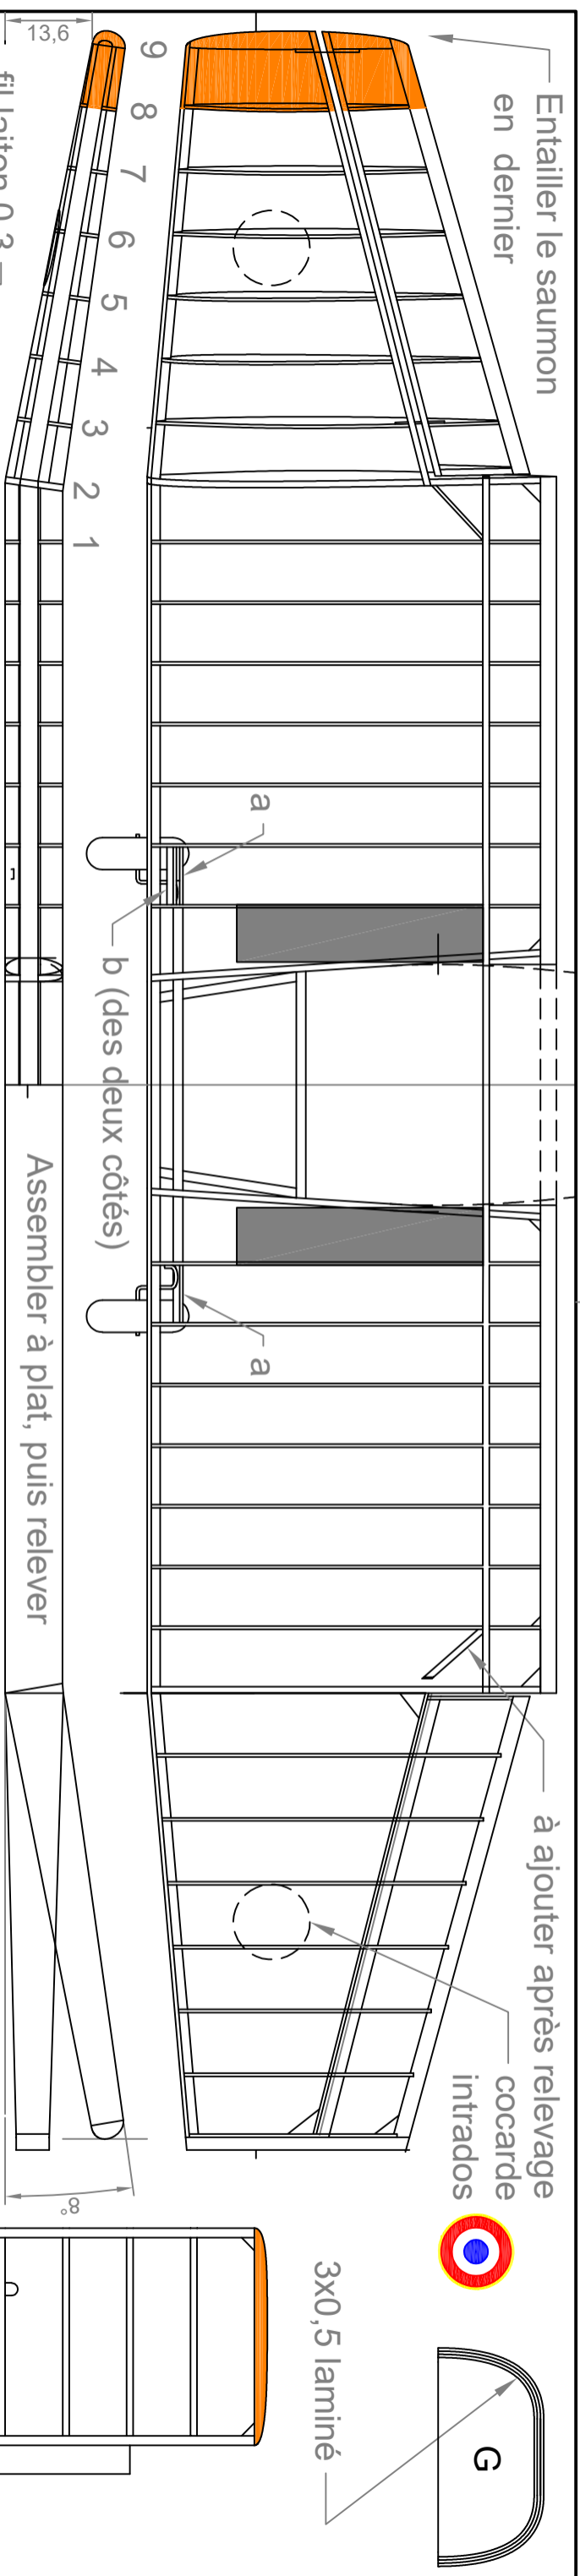

Entailler le saumon en dernier

fil laiton 0.3

JODEL D140 R "Abeille" F-TFUA

Echelle Cacahuète - Peanut Scale - 1/31.12

Env. 330 mm - 13" span - Christophe TARDY - Octobre 2023