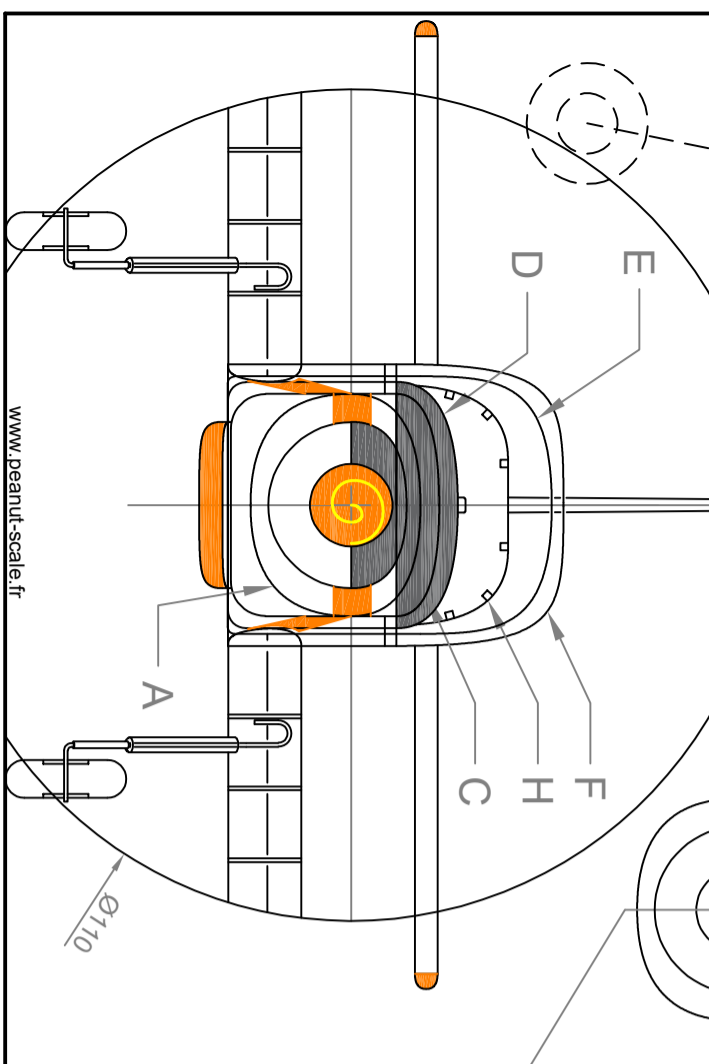

Entailler le saumon en dernier

fil laiton 0.3

JODEL D140 R "Abeille" F-TFUA

Echelle Cacahuète - Peanut Scale - 1/31.12

Env. 330 mm - 13" span - Christophe TARDY - Octobre 2023