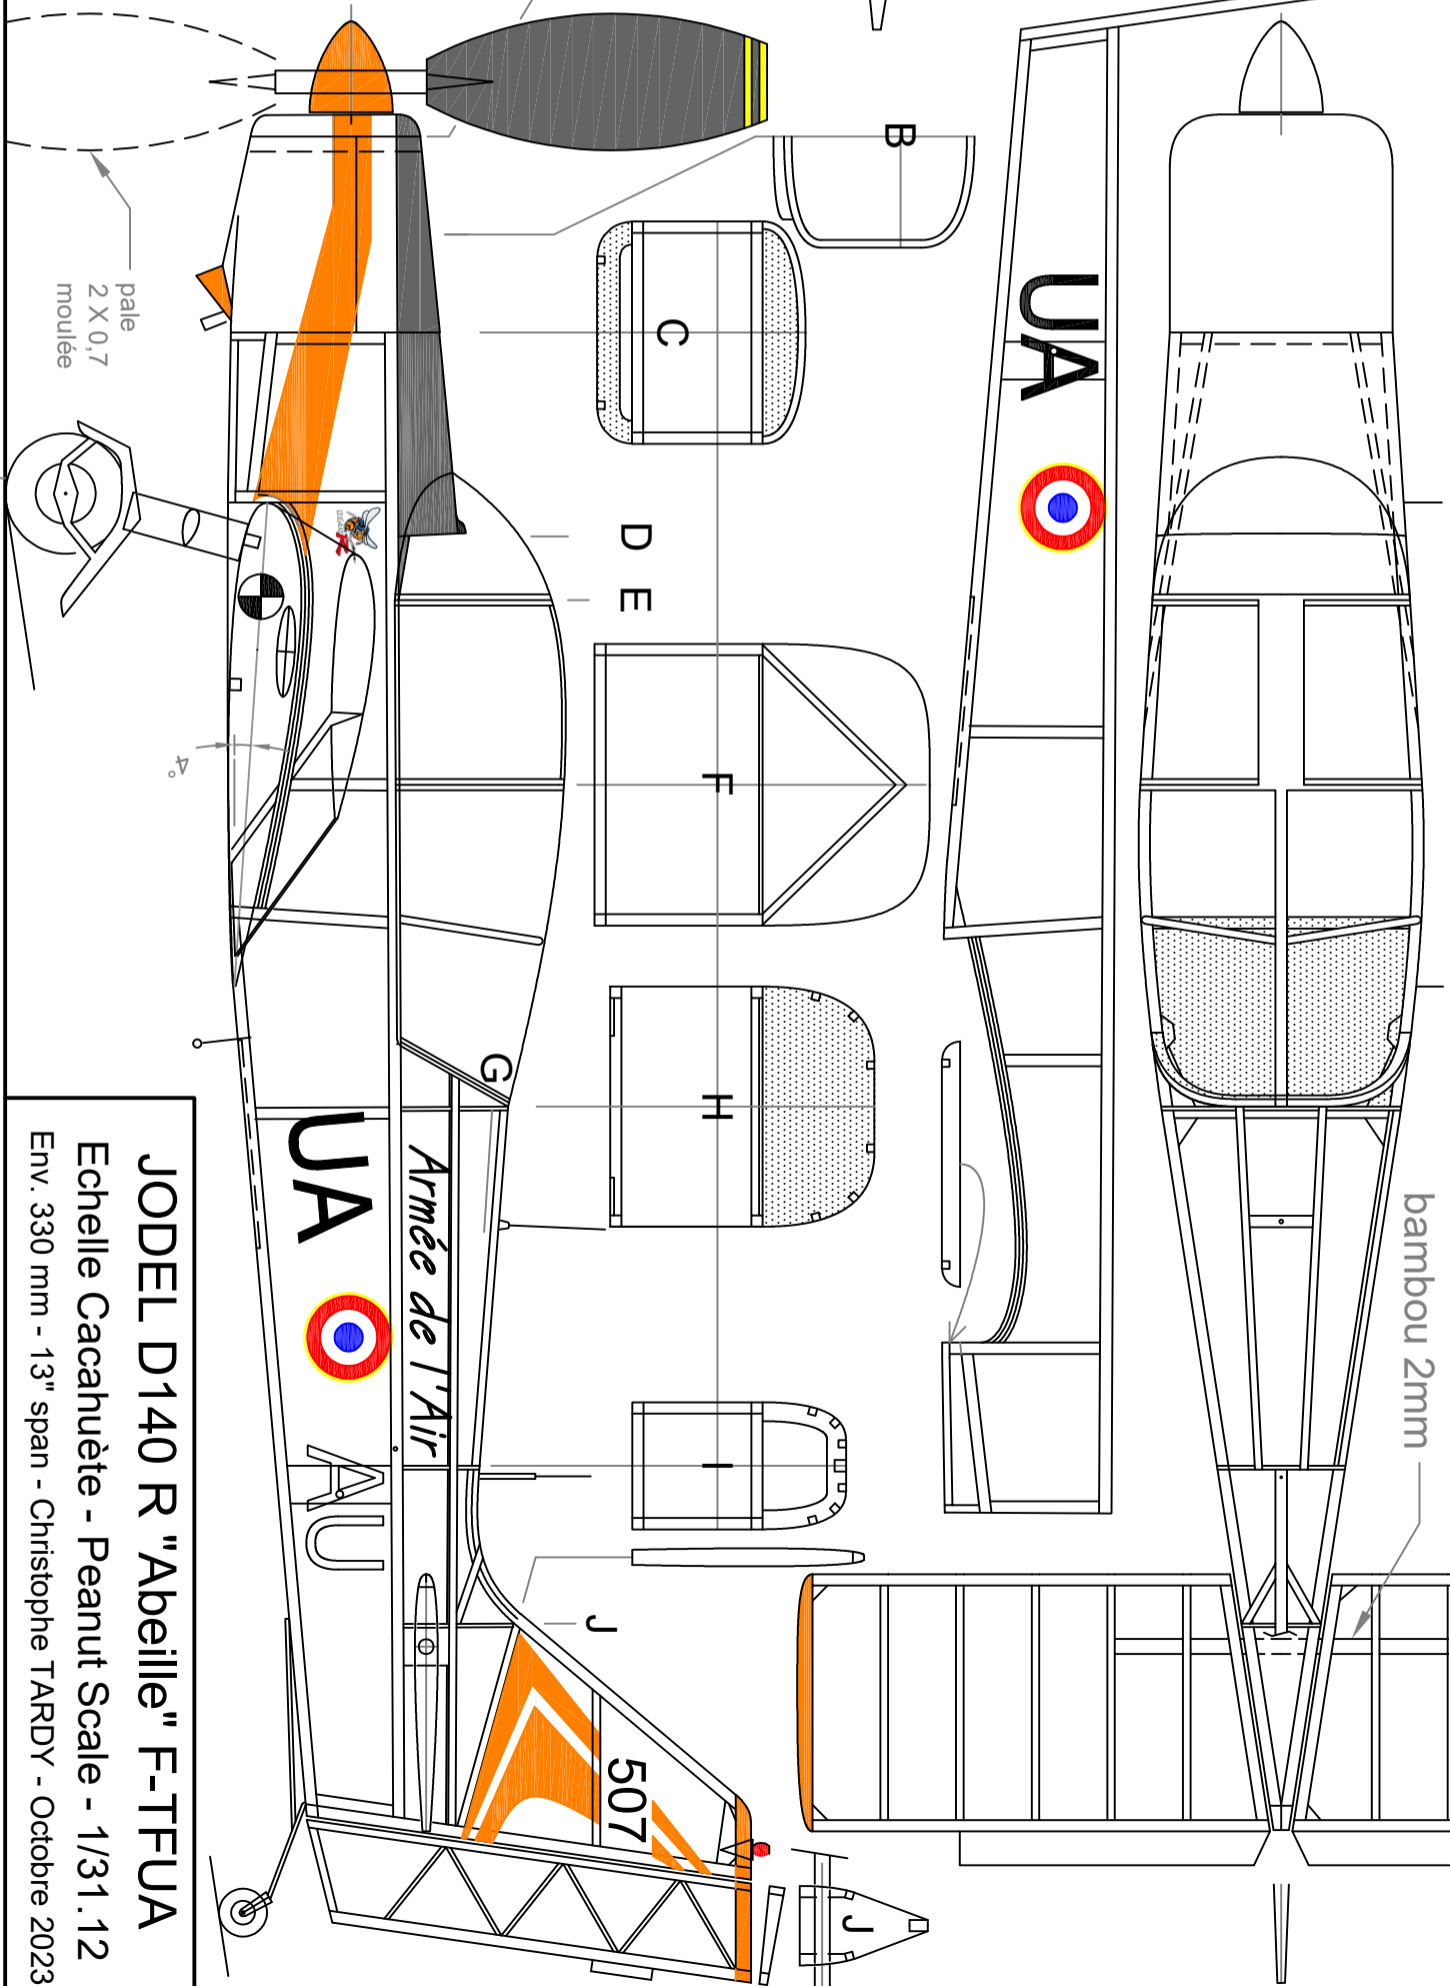

Entailler le saumon en dernier

fil laiton 0.3

JODEL D140 R "Abeille" F-TFUA

Echelle Cacahuète - Peanut Scale - 1/31.12

Env. 330 mm - 13" span - Christophe TARDY - Octobre 2023