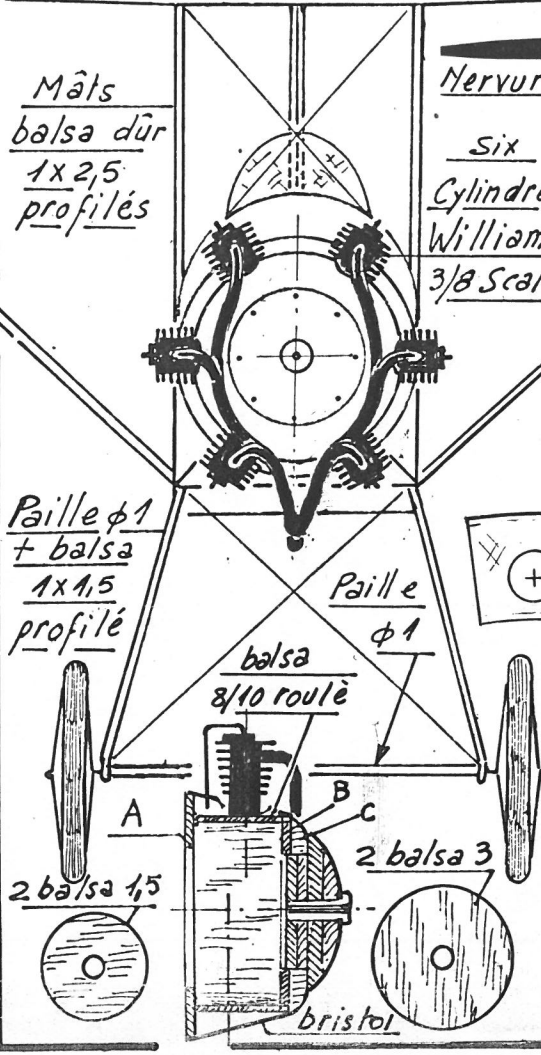

le FARMAN SPORT 1926 la CARTE POSTALE

Maquette Volante taille "PEANUT"
Envergure 13" = 330^{mm} Dessiné par
E. Fillon Aéromodéliste

à l'échelle

Biplace à moteur Anzani 6A2

Documentation:
Les Avions Farman
Docavia 21

Couleurs: toile écrue
vernée ou alu et
fuselage rouge
matricule en noir
ou alu sur rouge

50/50