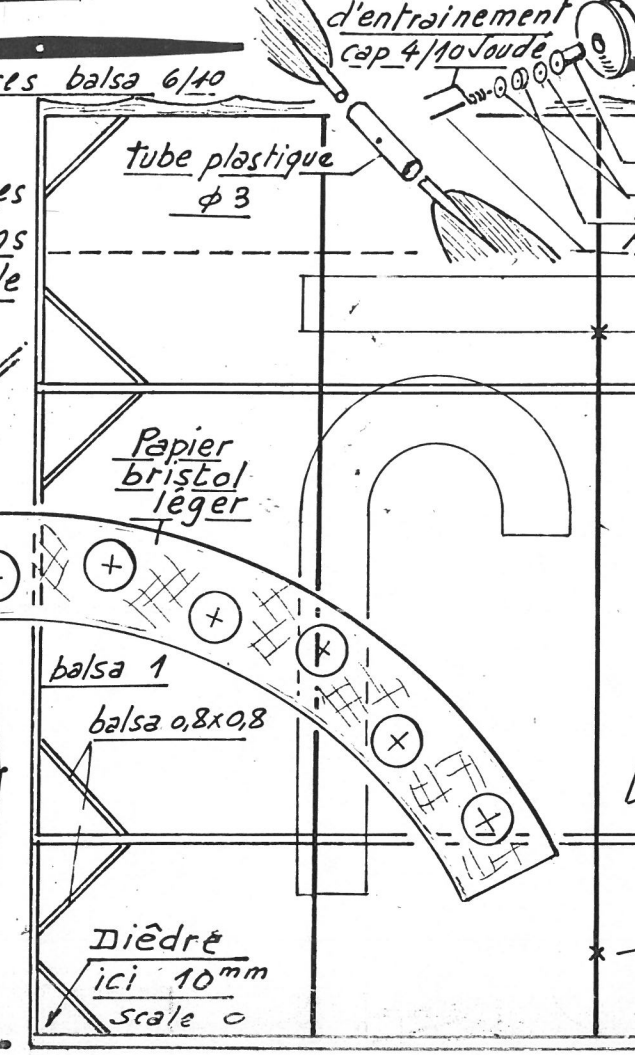

le FARMAN SPORT 1926 la CARTE POSTALE

Maquette Volante taille "PEANUT"
Envergure 13" = 330^{mm} Dessiné par
E. Fillon Aéromodéliste

à l'échelle

Biplace à moteur Anzani 6A2

Documentation:
Les Avions Farman
Docavia 21

Couleurs: toile écrue
vernée ou alu et
fuselage rouge
matricule en noir
ou alu sur rouge

50/50