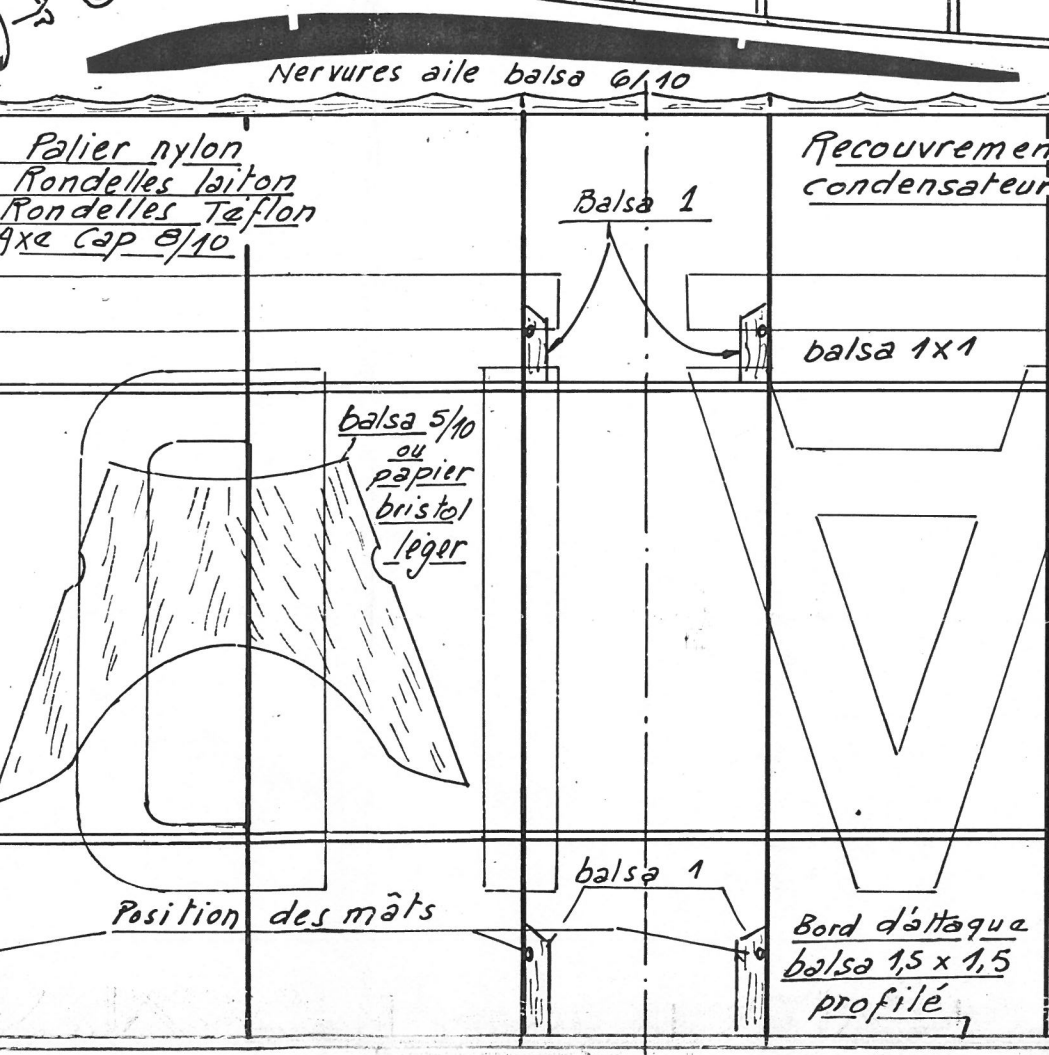

le FARMAN SPORT 1926 la CARTE POSTALE

Maquette Volante taille "PEANUT"
Envergure 13" = 330^{mm} Dessiné par
E. Fillon Aéromodéliste

à l'échelle

Biplace à moteur Anzani 6A2

Documentation:
Les Avions Farman
Docavia 21

Couleurs: toile écrue
vernée ou alu et
fuselage rouge
matricule en noir
ou alu sur rouge

50/50