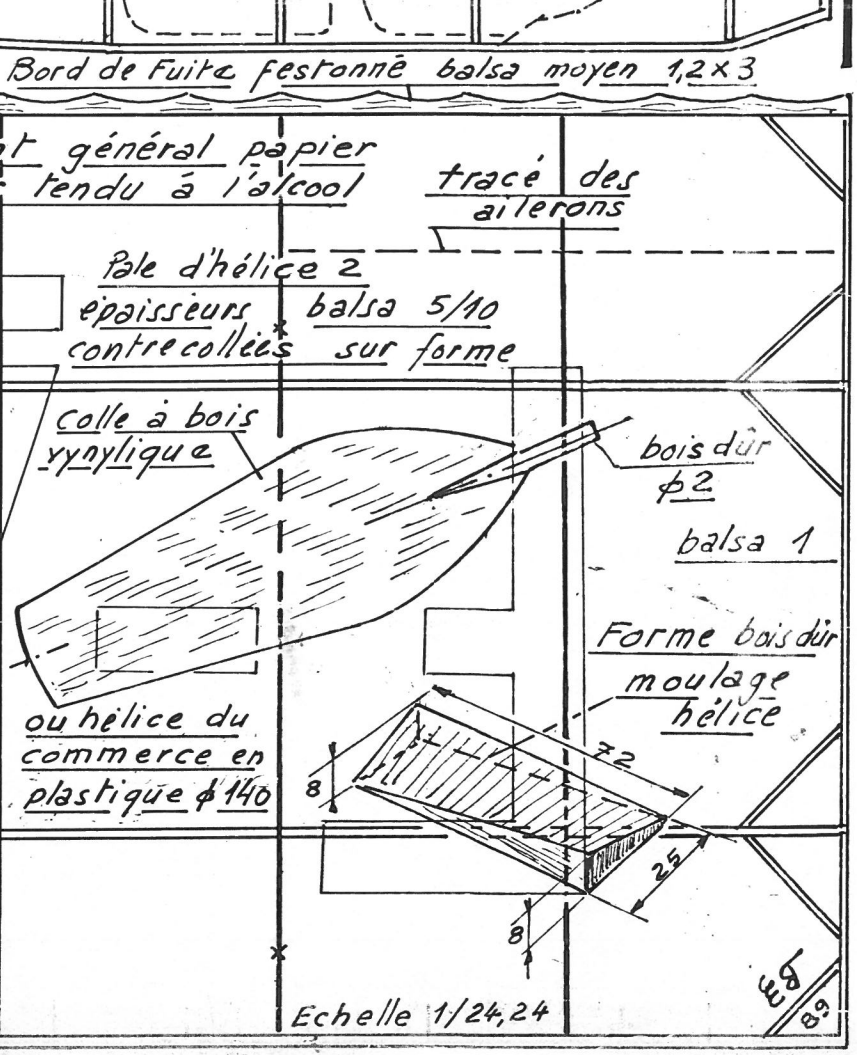

le FARMAN SPORT 1926 la CARTE POSTALE

Maquette Volante taille "PEANUT"
Envergure 13" = 330^{mm} Dessiné par
E. Fillon Aéromodéliste

à l'échelle

Biplace à moteur Anzani 6A2

Documentation:
Les Avions Farman
Docavia 21

Couleurs: toile écrue
vernée ou alu et
fuselage rouge
matricule en noir
ou alu sur rouge

50/50