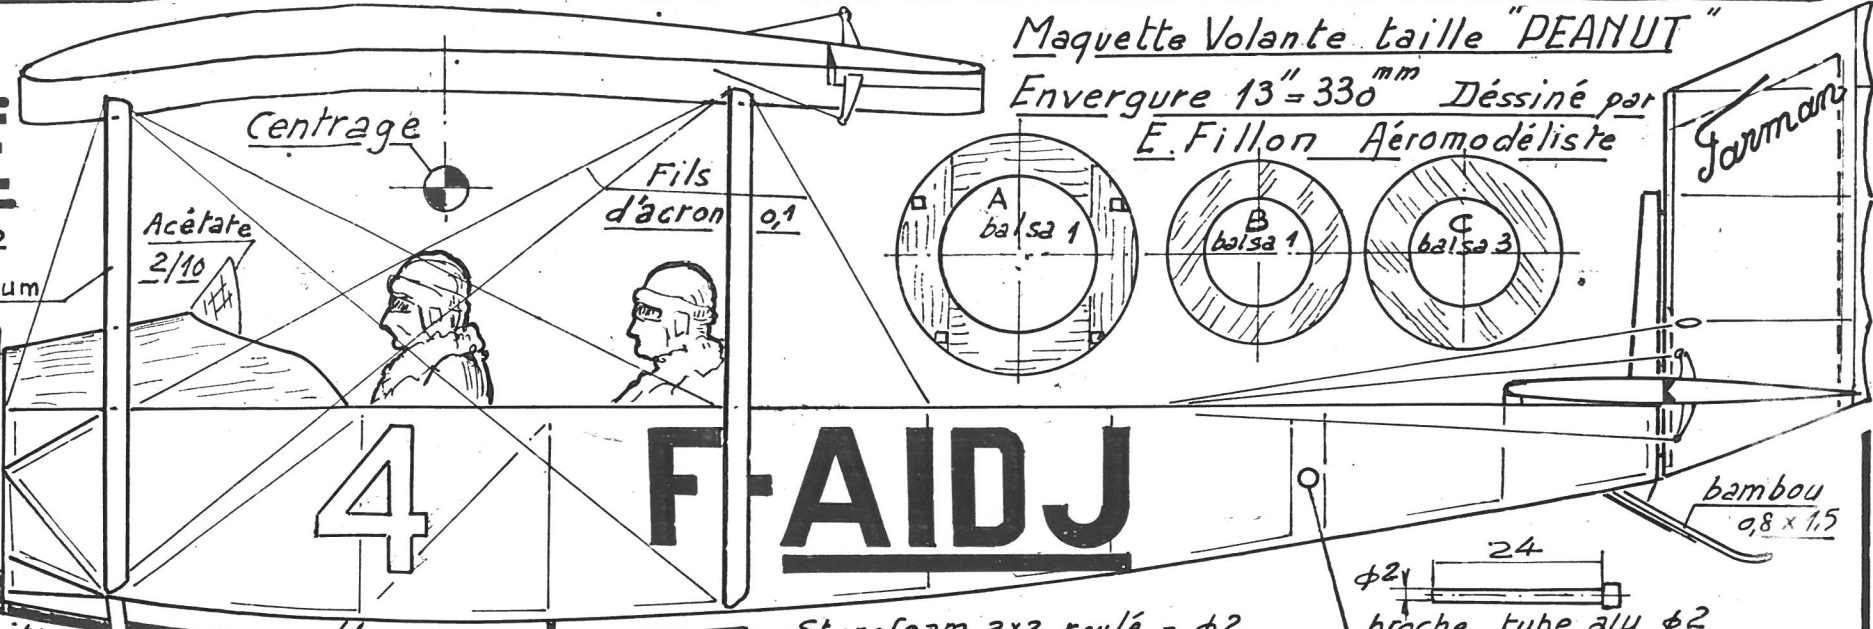

le FARMAN SPORT 1926 la CARTE POSTALE

Maquette Volante taille "PEANUT"
Envergure 13" = 330^{mm} Dessiné par
E. Fillon Aéromodéliste

à l'échelle

Biplace à moteur Anzani 6A2

Documentation:
Les Avions Farman
Docavia 21

Couleurs: toile écrue
vernée ou alu et
fuselage rouge
matricule en noir
ou alu sur rouge

50/50