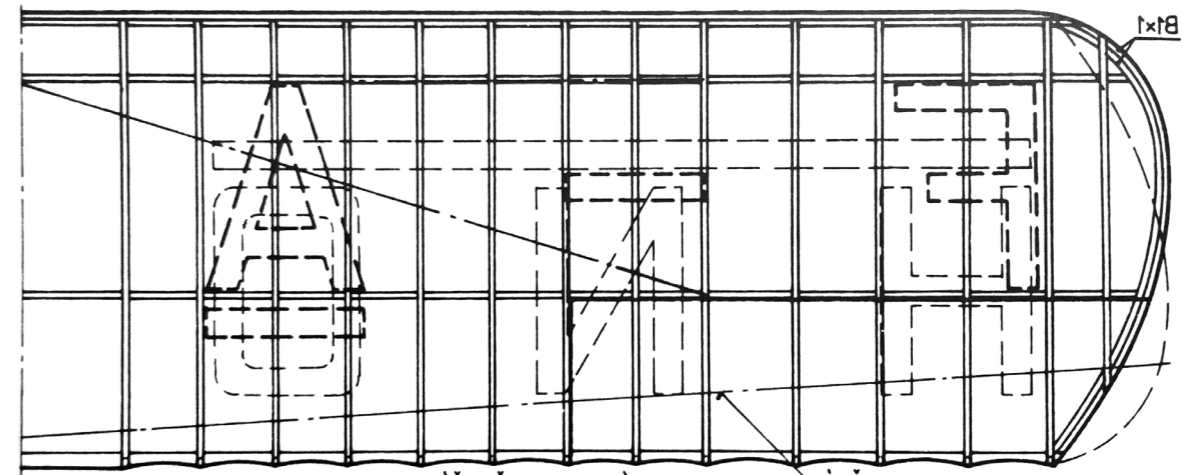

MODELÁŘ · 2/1987 VZEPĚTÍ NA PRAVÉ POLOVINĚ KŘÍDLA NEGATIV 4mm

MODELÁŘ · 2/1987 VZEPĚTÍ NA PRAVÉ POLOVINĚ KŘÍDLA NEGATIV 4mm