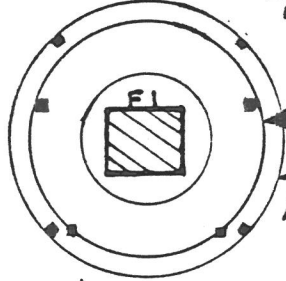

laminated 1/16

Strut location points

Wing location pins Lowerwings

w1: 1/64

laminated 1/16

3/32 x 1/16

w2: 16 off 1/64
4 off 1/16
2 off 1/8

w1

w2

1/16 sq.

1/32 gussets

F1a

F4

1/8 x 1/16

F2

F3

Cockpit padding

Dashboard

F8

1/20 sq

1/20 sq.

F1

C1

C2