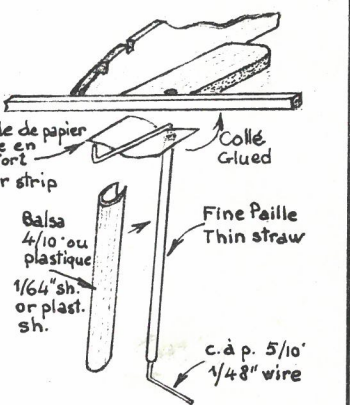

# Bébé Jodel

UN PRODUIT de Christian FRUGOLI

**DÉCORATION:**  
Entièrement blanc  
Filet rouge - Lettres et chiffres noirs.  
Entirely white  
Stripe: red  
Registr.: Black

Pour la clarté du dessin, le moteur n'est pas représenté de ce côté.  
On this side, engine not inked for clarity.