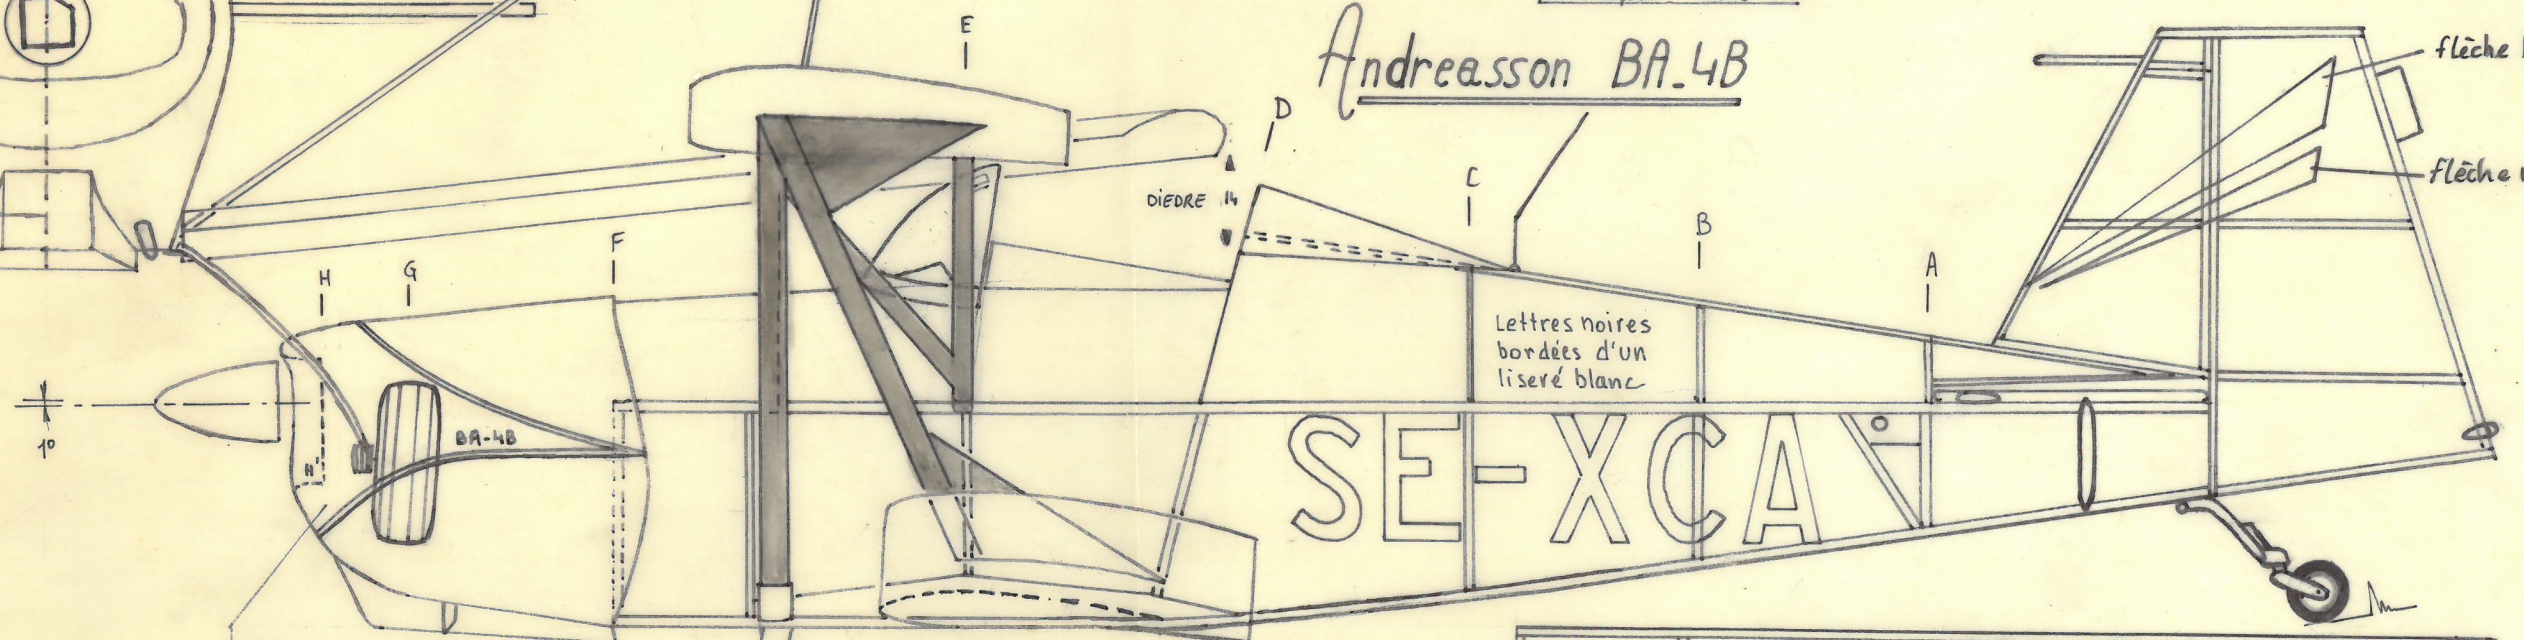

les 4 saumons sont rouges précédés de 2 lignes noires.

Ailes entoilées en blanc, sauf pour les saumons.

L'aile supérieure est dépourvue de volets et de lettres d'immatriculation.

lettres noires

palette gris clair.  $\phi 150$

noir

marcepied : carré noir

Andreasson BA.4B

décoration du capot noire bordée d'un liséré blanc.

fuselage et dérive rouges

Lettres noires bordées d'un liséré blanc

flèche blanche

flèche noire

stabilo entoilé en blanc.

Modèle réduit  
Échelle CacaHuète  
Par Christophe TARDY

Documentation: Aviation magazine international N° 721 (1.1.78)