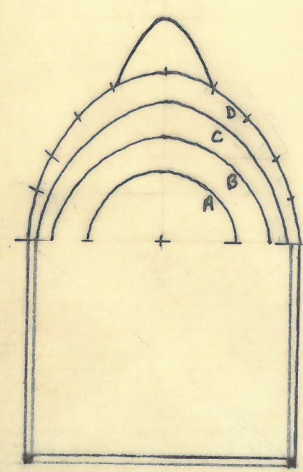

Modèle réduit
Échelle CacaHuète
Par Christophe TARDY

Documentation: Aviation magazine international N° 721 (1.1.78)