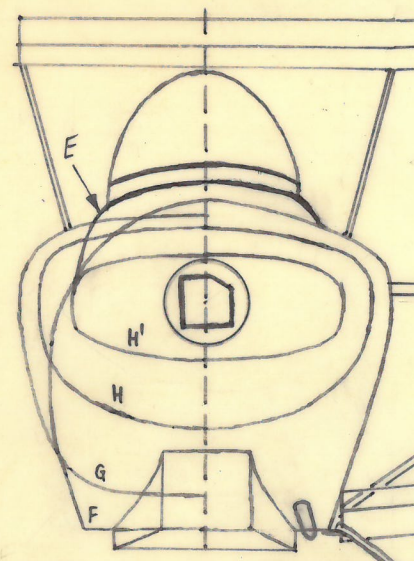

les 4 saumons sont rouges précédés de 2 lignes noires.

Ailes entoilées en blanc, sauf pour les saumons.

L'aile supérieure est dépourvue de volets et de lettres d'immatriculation.

lettres noires

palette gris clair.  $\phi 150$

noir

marcepied : carré noir

Andreasson BA.4B

décoration du capot noire bordée d'un liséré blanc.

fuselage et dérive rouges

Lettres noires bordées d'un liséré blanc

flèche blanche

flèche noire

stabilo entoilé en blanc.

Modèle réduit  
Échelle CacaHuète  
Par Christophe TARDY

Documentation: Aviation magazine international N° 721 (1.1.78)