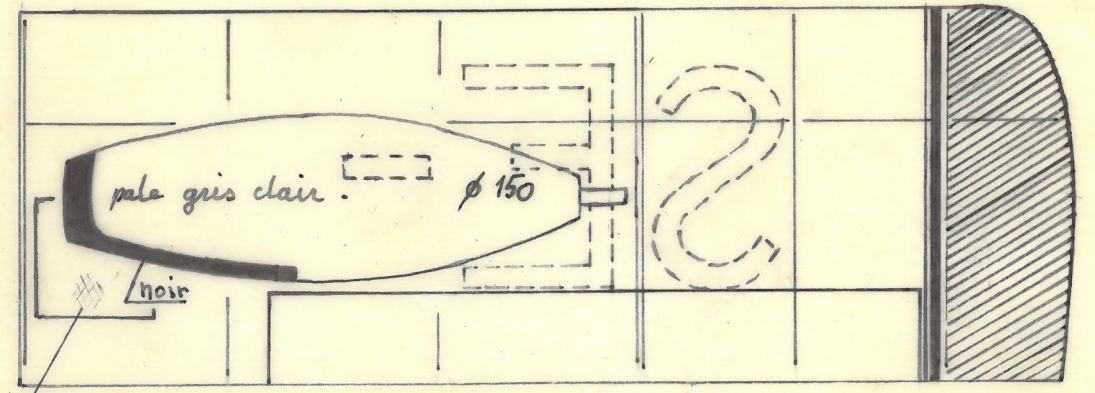

les 4 saumons sont rouges précédés de 2 lignes noires.

Ailes entoilées en blanc, sauf pour les saumons.

L'aile supérieure est dépourvue de volets et de lettres d'immatriculation.

lettres noires

palette gris clair.  $\phi 150$

noir

marcepied : carré noir

Andreasson BA.4B

décoration du capot noire bordée d'un liséré blanc.

fuselage et dérive rouges

Lettres noires bordées d'un liséré blanc

flèche blanche

flèche noire

stabilo entoilé en blanc.

Modèle réduit  
Échelle CacaHuète  
Par Christophe TARDY

Documentation: Aviation magazine international N° 721 (1.1.78)