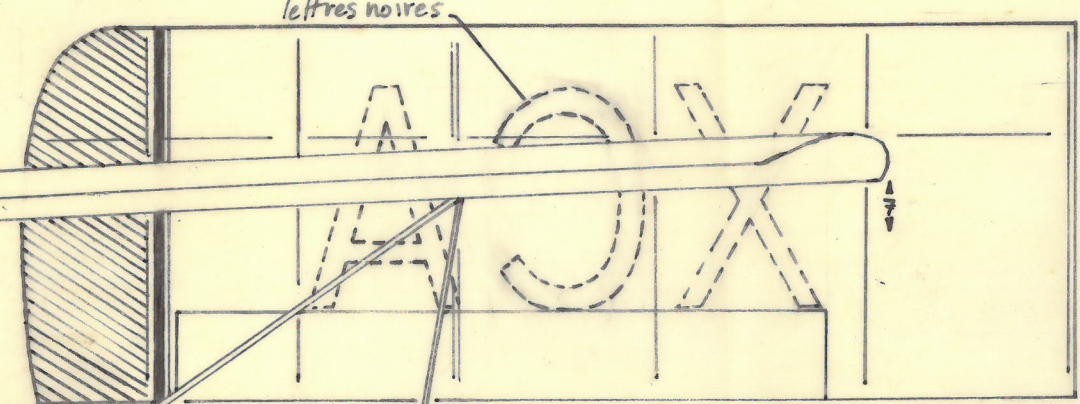

les 4 saumons sont rouges précédés de 2 lignes noires.

Ailes entoilées en blanc, sauf pour les saumons.

L'aile supérieure est dépourvue de volets et de lettres d'immatriculation.

lettres noires

palette gris clair.  $\phi 150$

noir

marcepied : carré noir

Andreasson BA.4B

décoration du capot noire bordée d'un liséré blanc.

fuselage et dérive rouges

Lettres noires bordées d'un liséré blanc

flèche blanche

flèche noire

stabilo entoilé en blanc.

Modèle réduit  
Échelle CacaHuète  
Par Christophe TARDY

Documentation: Aviation magazine international N° 721 (1.1.78)