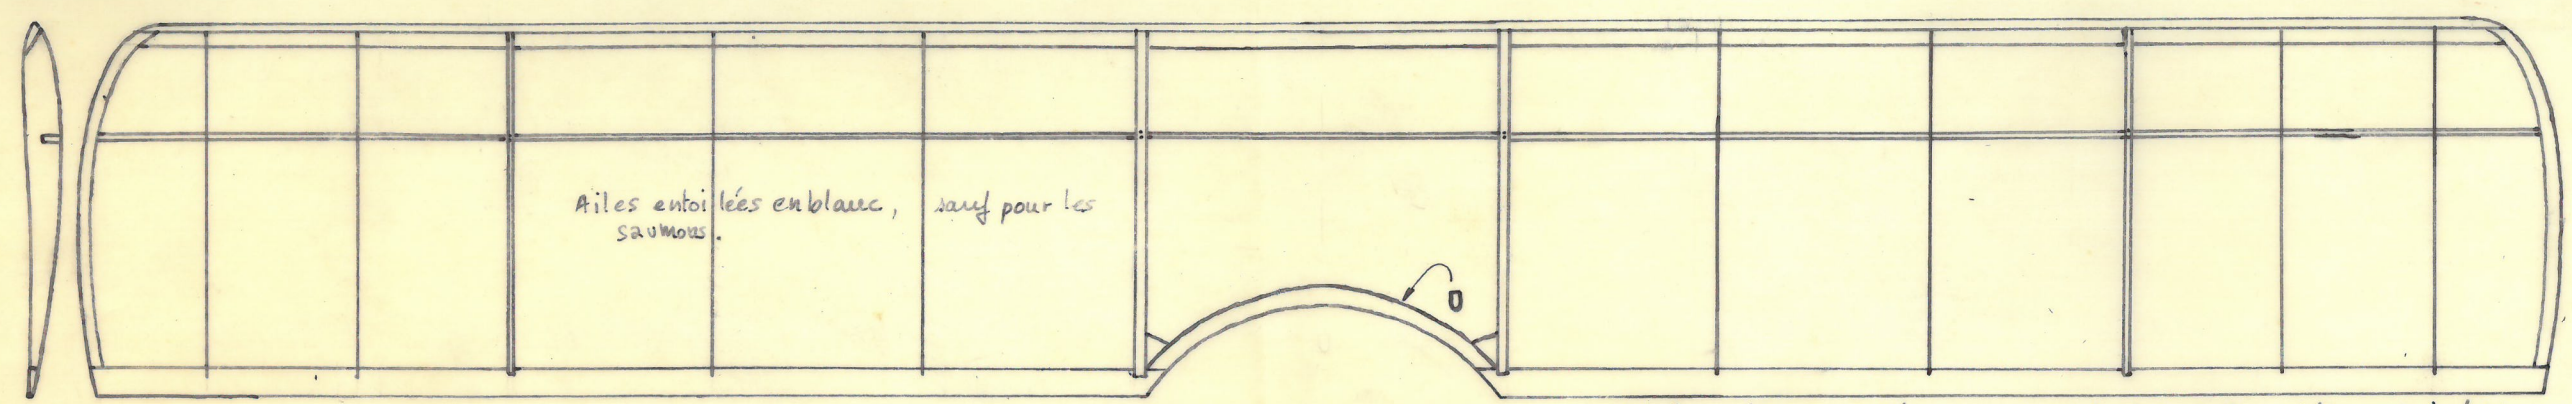

les 4 saumons sont rouges précédés de 2 lignes noires.

Ailes entoilées en blanc, sauf pour les saumons.

L'aile supérieure est dépourvue de volets et de lettres d'immatriculation.

lettres noires

palette gris clair.  $\phi 150$

noir

marcepied : carré noir

Andreasson BA.4B

décoration du capot noire bordée d'un liséré blanc.

fuselage et dérive rouges

Lettres noires bordées d'un liséré blanc

flèche blanche

flèche noire