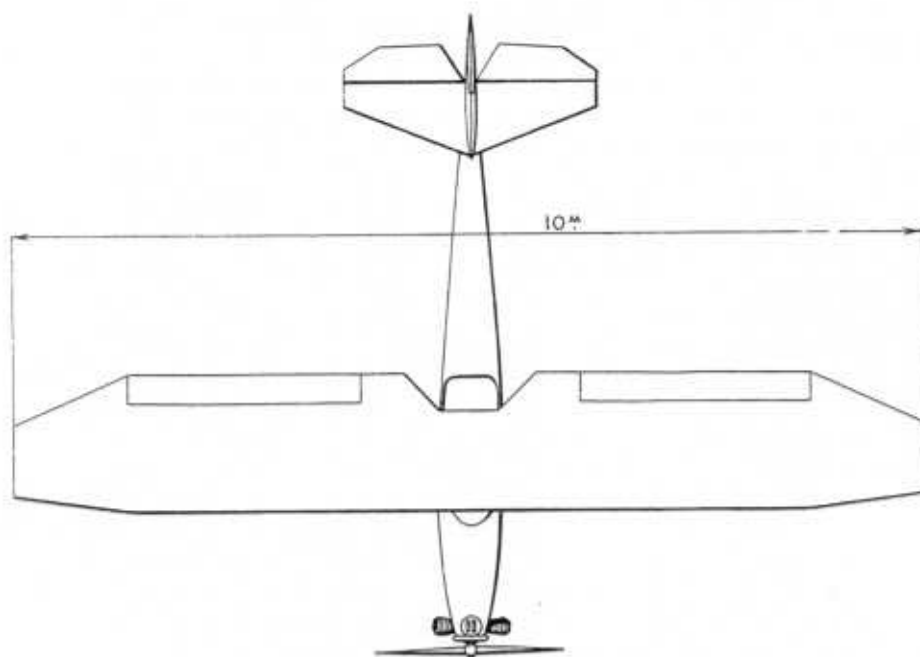

## L'AVION POTEZ 60

### CARACTERISTIQUES

Envergure .....	10 m.
Longueur totale .....	6 m. 97
Hauteur totale .....	2 m. 35
Voie du châssis d'atterrissage .....	2 m. 10
Surface portante .....	14 m <sup>2</sup>