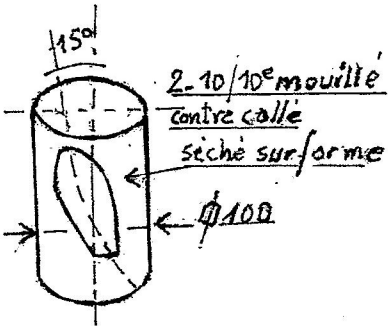

Structure générale 1,2 x 1,2

Couleurs :

- blanc : Fuselage, Aile, Stab.
- Bleu : Filet Nez, Filet immatriculation
- Croix blanche s/fond rouge

Merci à mon Ami Alfred GENTHER