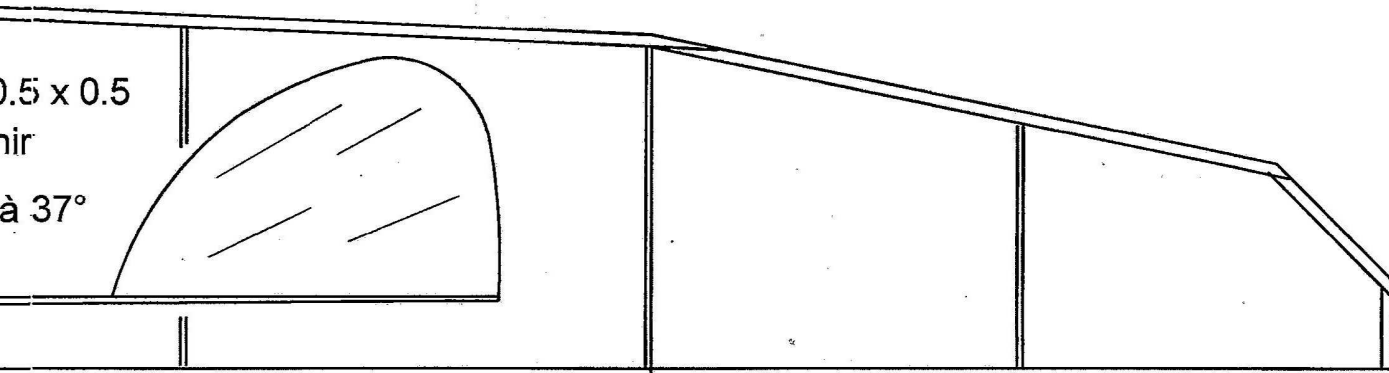

# STUMPY

A-6 tandem

de Don SLUSARCZYK

gerons 1,5 x 1,5  
rvures 1,5 x 0,7 arc 6%

*LES CAHIERS DU*

C.E.R.V.I.A.

dièdre

0,5 x 0,5  
hir  
à 37°