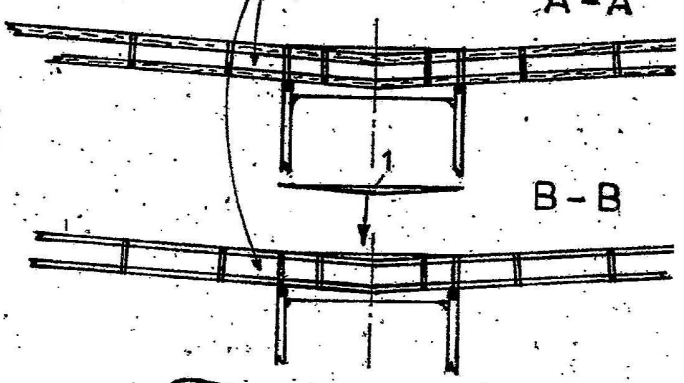

13"

PEANUT SCALE

G-ABRI

Konstruktion
von W. J. G. Ord-Hume
O.H.-7
„WEE-MITE“

BRITISCHES AMATEURFLUGZEUG 195

MODELLENTWURF u. ZEICHNUNG von Benno G. SABEL
© 1979 B.G. Sabel