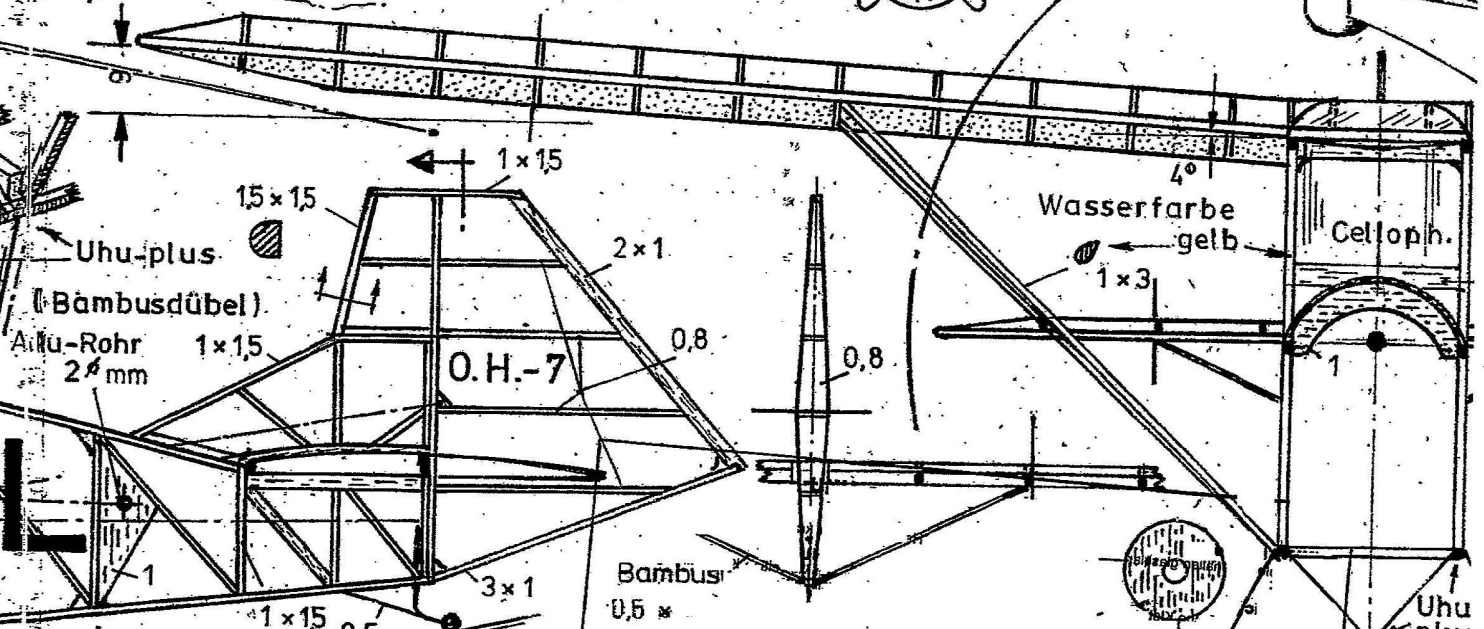

13"

PEANUT SCALE

G-ABRI

Konstruktion
von W. J. G. Ord-Hume
O.H.-7
„WEE-MITE“

BRITISCHES AMATEURFLUGZEUG 195

MODELLENTWURF u. ZEICHNUNG von Benno G. SABEL
© 1979 B.G. Sabel