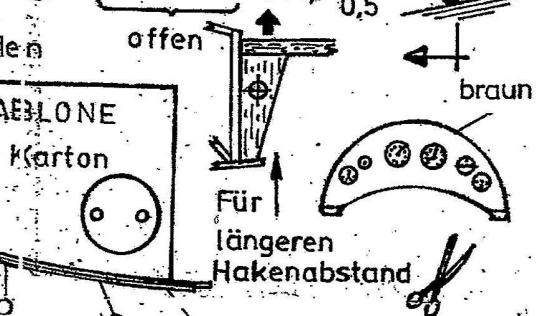

13"

PEANUT SCALE

G-ABRI

Konstruktion
von W. J. G. Ord-Hume
O.H.-7
„WEE-MITE“

BRITISCHES AMATEURFLUGZEUG 195

MODELLENTWURF u. ZEICHNUNG von Benno G. SABEL
© 1979 B.G. Sabel