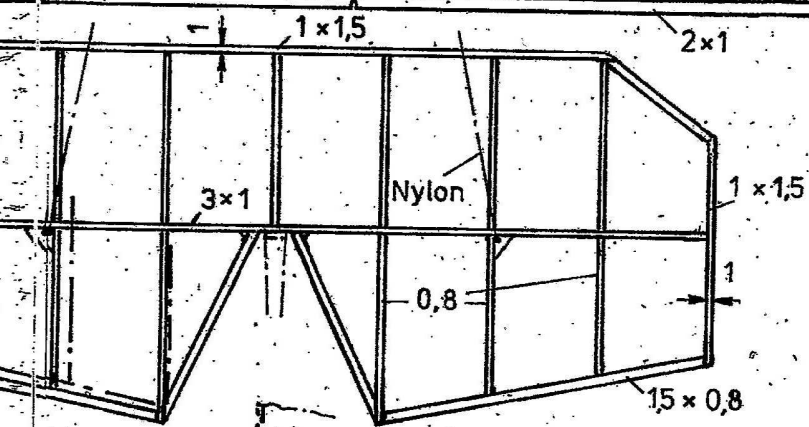

13"

PEANUT SCALE

G-ABRI

Konstruktion
von W. J. G. Ord-Hume
O.H.-7
„WEE-MITE“

BRITISCHES AMATEURFLUGZEUG 195

MODELLENTWURF u. ZEICHNUNG von Benno G. SABEL
© 1979 B.G. Sabel