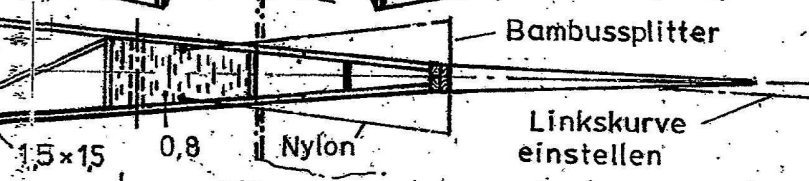

13"

PEANUT SCALE

G-ABRI

Konstruktion
von W. J. G. Ord-Hume
O.H.-7
„WEE-MITE“

BRITISCHES AMATEURFLUGZEUG 195

MODELLENTWURF u. ZEICHNUNG von Benno G. SABEL
© 1979 B.G. Sabel