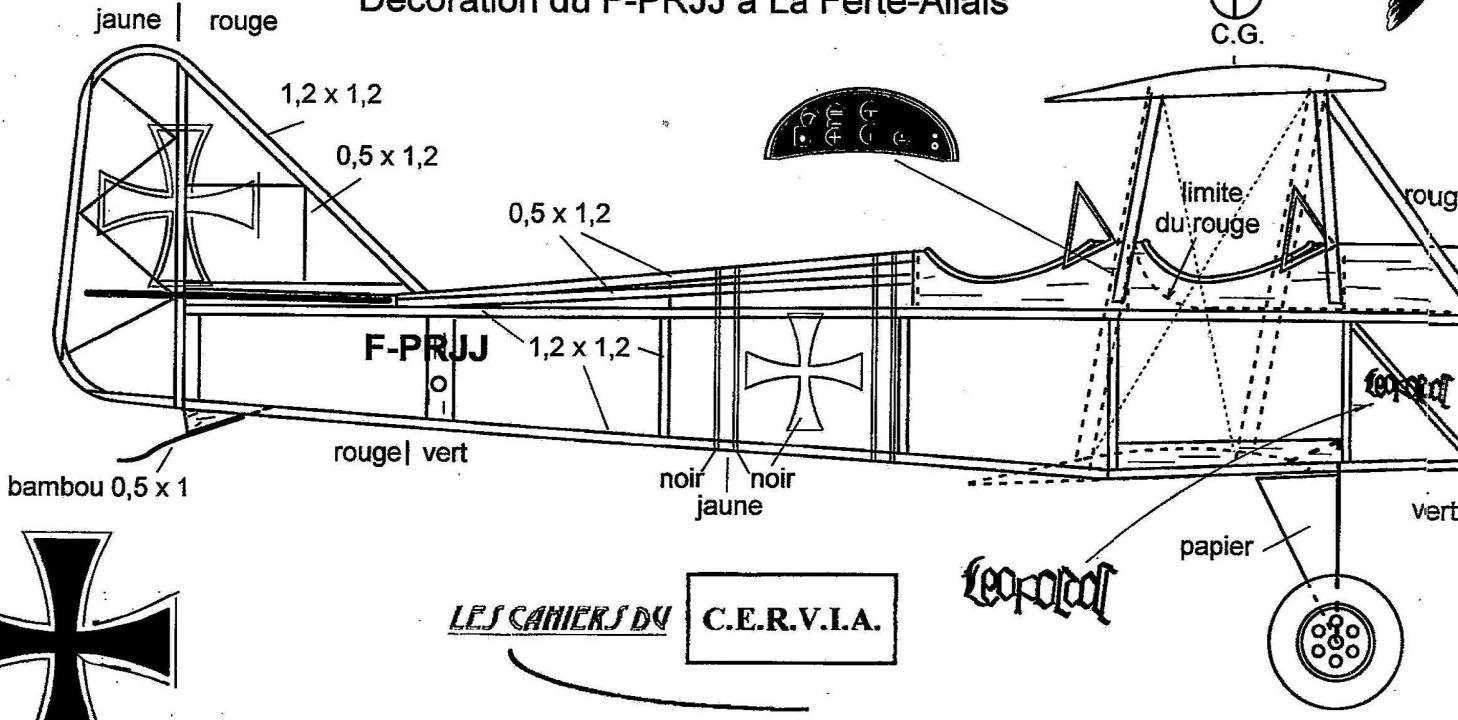

Léopoldoff *Golibri*

Décoration du F-PRJJ à La Ferté-Allais

Hélice bois 130 mm pas relatif 1,6
 Moteur une boucle de 2,2 à 2,4 mm longueur 3