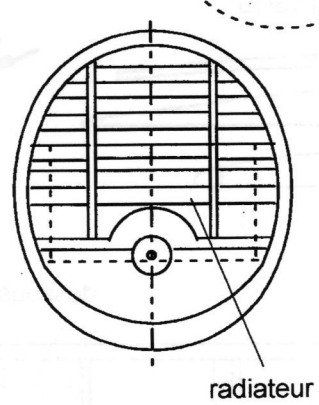

balsa roulé fibre en long

POTEZ P SANITAIR

hélice de présentation : alu 1 mm profilé

à droite seulement