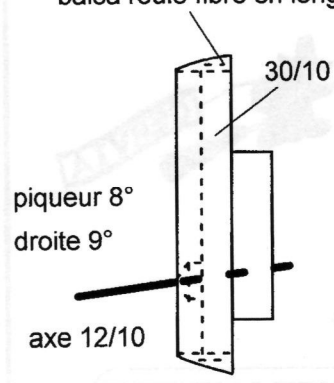

balsa roulé fibre en long

POTEZ P SANITAIR

hélice de présentation : alu 1 mm profilé

à droite seulement