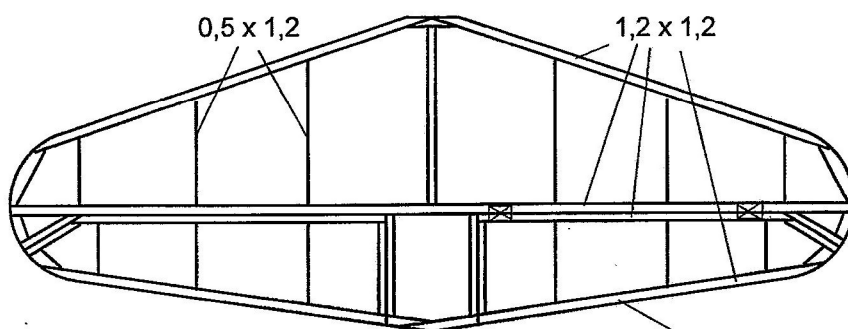

# Nakajima B5N "KA"

LES CAHIERS DU C.E.R.V.I.A.

piqueur 4°  
droite 2°

5/10

bloc

gouverne mobile

épaisseur 2 mm

recouvrir de papier

fuselage styro optionnel

évider sous le karman

épaisseur 1 mm

cale de 2 mm au séchage

dièdre  
15 mm