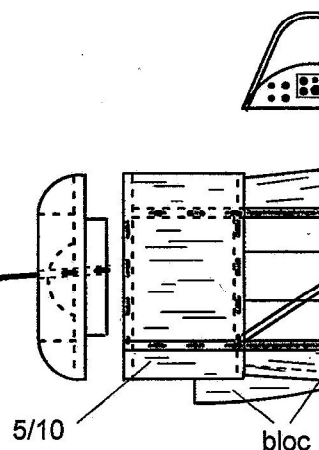

# Nakajima B5N "KA"

LES CAHIERS DU C.E.R.V.I.A.

piqueur 4°  
droite 2°

5/10

bloc

gouverne mobile

épaisseur 2 mm

recouvrir de papier

fuselage styro optionnel

évider sous le karman

épaisseur 1 mm

cale de 2 mm au séchage

dièdre  
15 mm