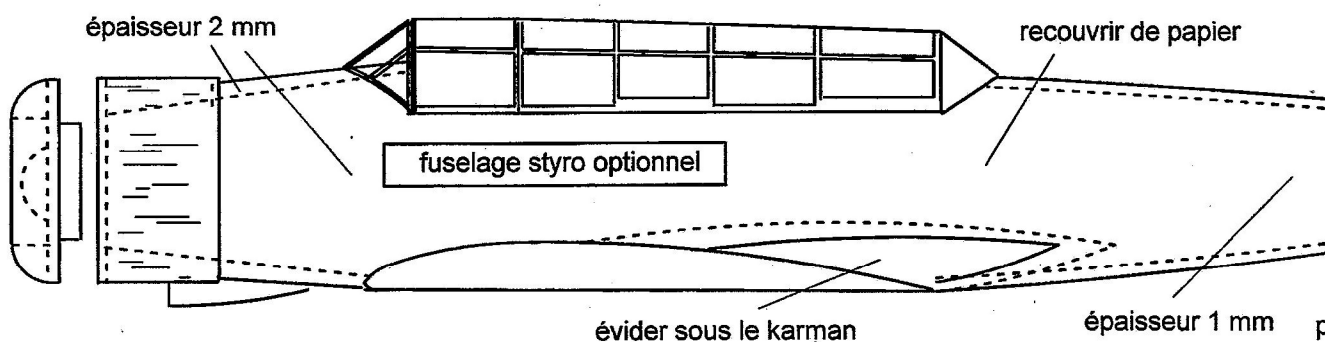

# Nakajima B5N "KA"

LES CAHIERS DU C.E.R.V.I.A.

piqueur 4°  
droite 2°

5/10

bloc

gouverne mobile

épaisseur 2 mm

recouvrir de papier

fuselage styro optionnel

évider sous le karman

épaisseur 1 mm

cale de 2 mm au séchage

dièdre  
15 mm