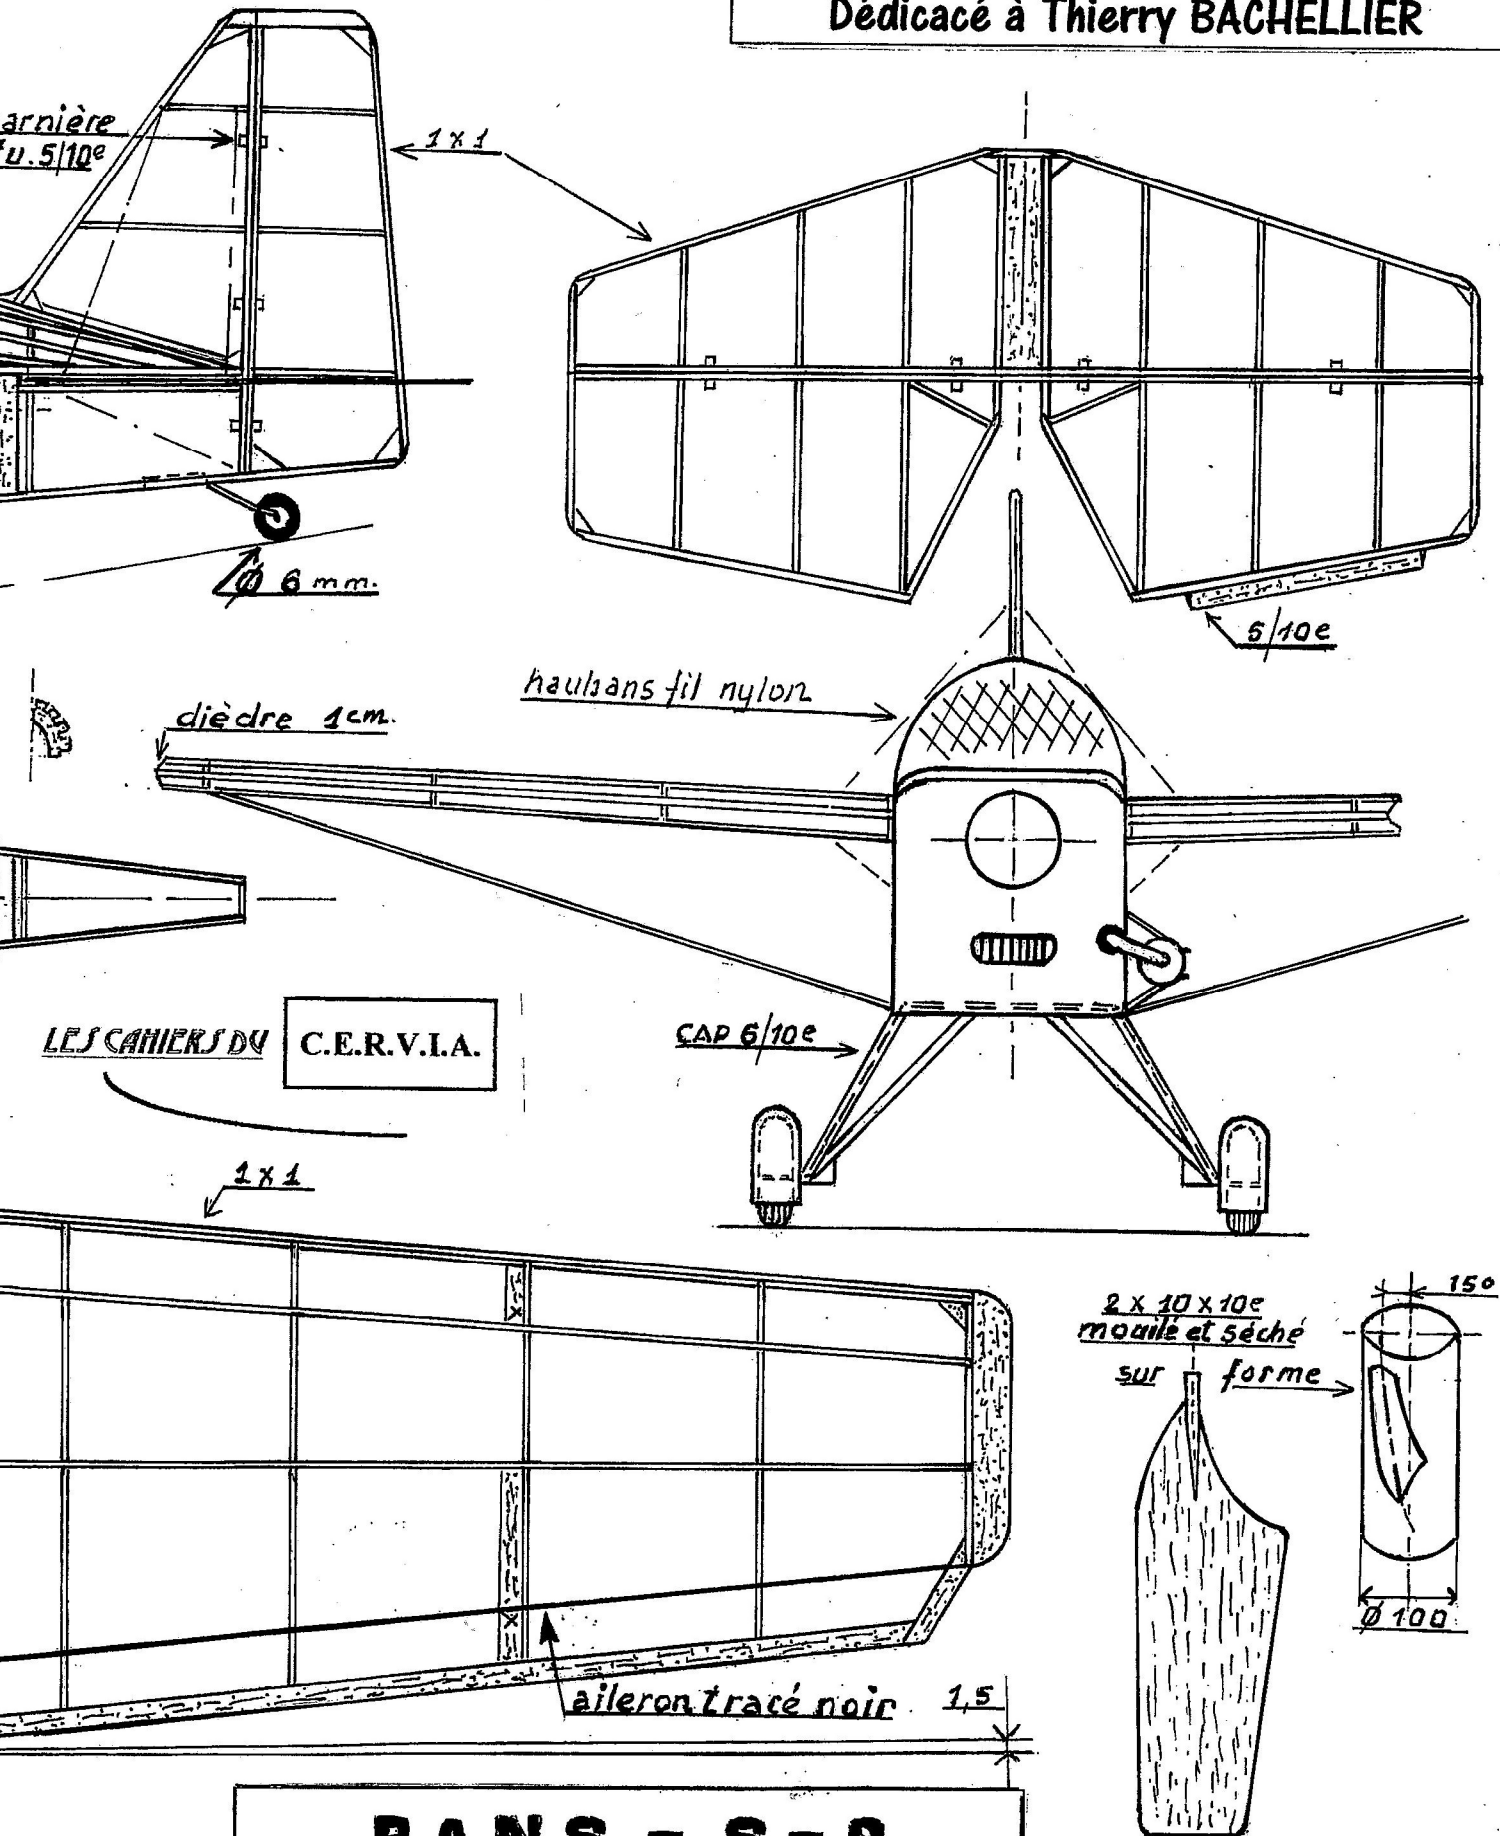

Dédicacé à Thierry BACHELLIER

RANS - S - 9
CHAOS (U.S.A.)
PEANUT ULM longueur 230 mm
dessiné par Roger AIME

5-1-19