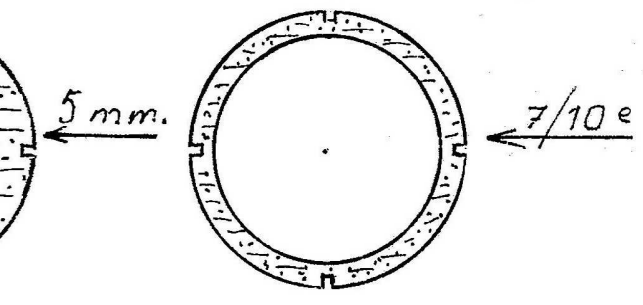

érale 1.2 x 1.2

rouge
blanc
bleu

Charnières
alu. 7 10^e

crochet d'appontage

φ 0.5

5 mm.

7/10^e

1.5 x 1.2