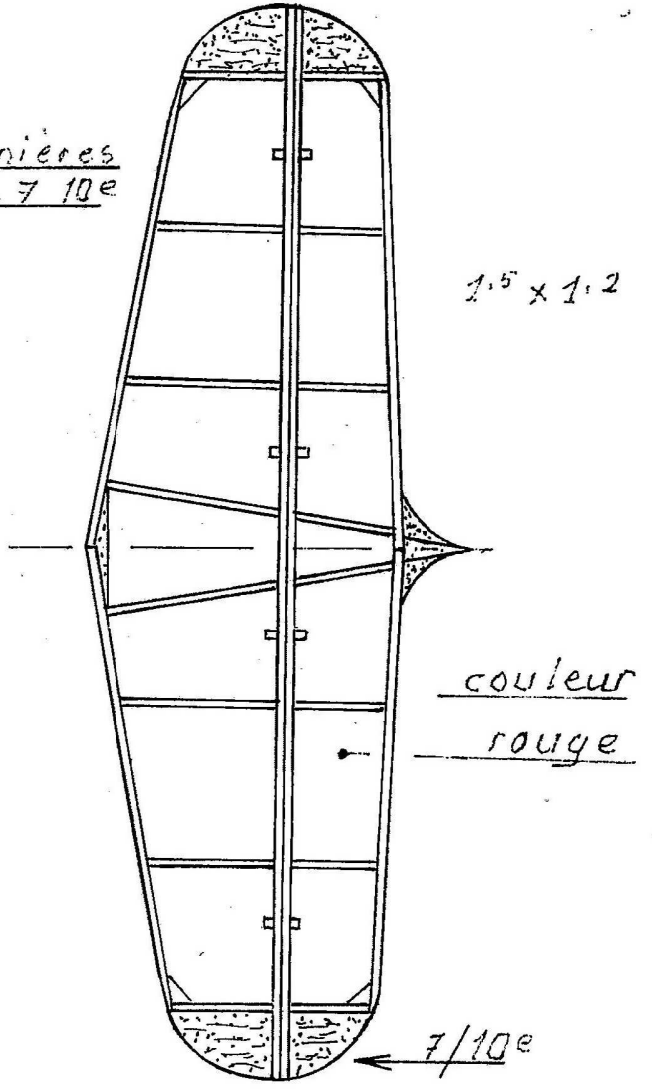

érale 1.2 x 1.2

rouge
blanc
bleu

Charnières
alu. 7 10^e

crochet d'appontage

φ 0.5

5 mm.

7/10^e

1.5 x 1.2

couleur
rouge

7/10^e

DOUGLAS SBD DAUNTLESS

Peanut de Roger AIME
Doc. Gere Robinson U.S.A.

C.E.R.V.I.A.

7.9.18