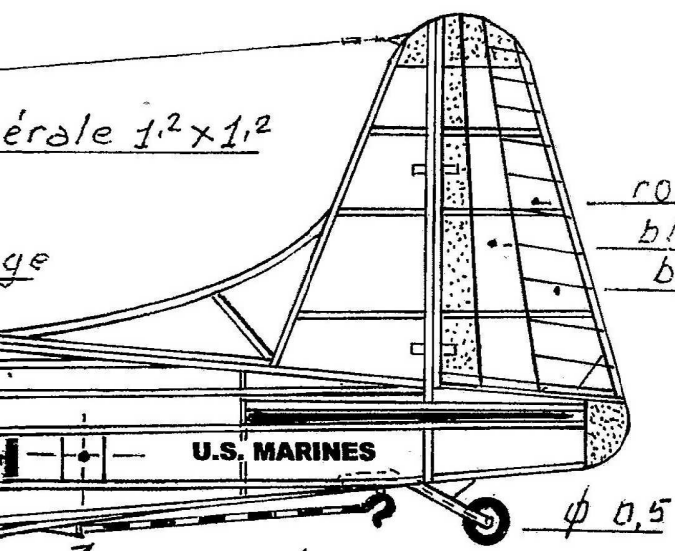

érale 1.2 x 1.2

rouge
blanc
bleu

Charnières
alu. 7 10^e

crochet d'appontage

φ 0.5

5 mm.

7/10^e

1.5 x 1.2