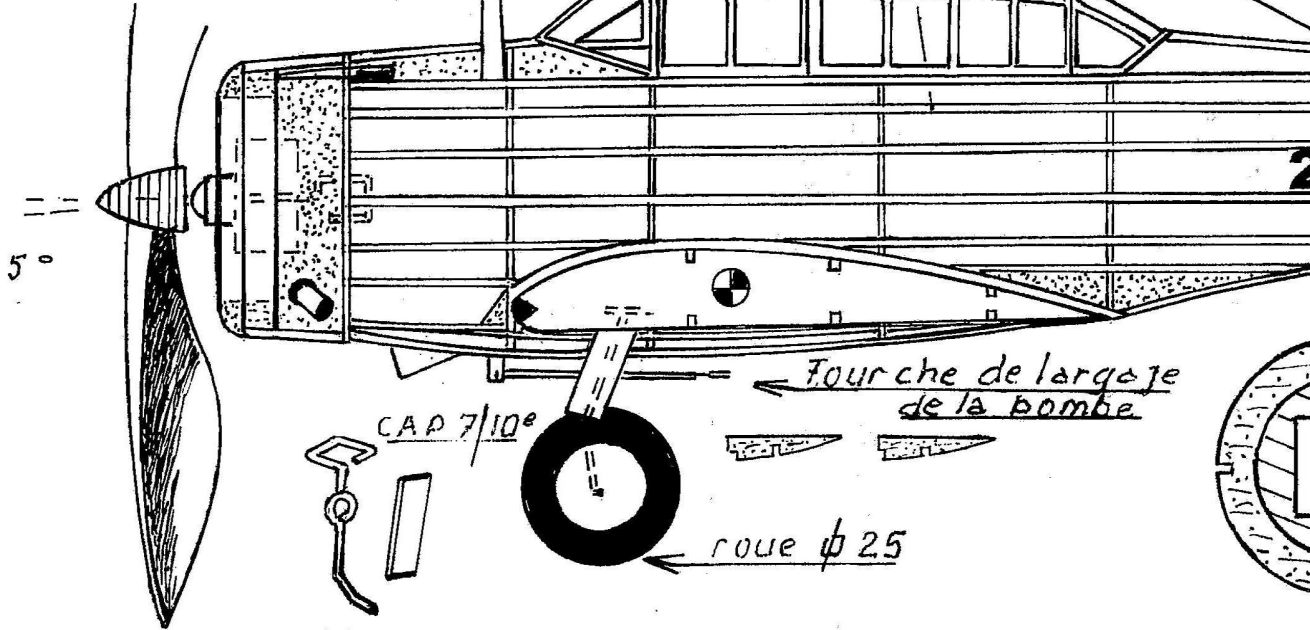

couleur fuselage alu.

fil nylon

hélice
φ/11 cm

Antenne
plastic

Structu

ban

cabine moulée

Couleurs : Aile jaune - Fuselage alu - Empennage rouge