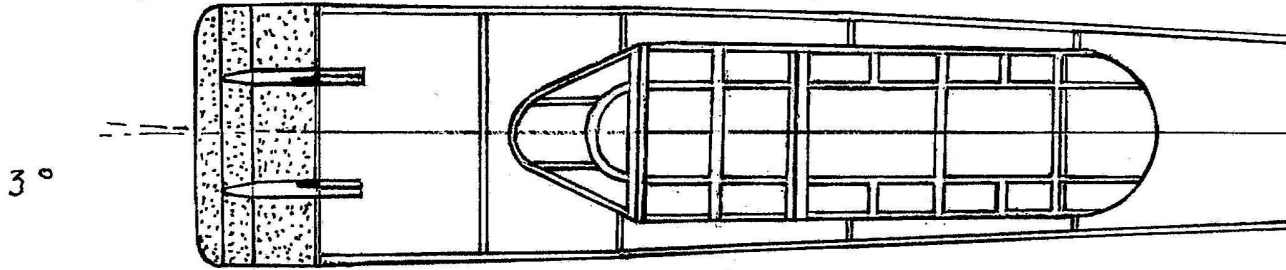

couleur fuselage alu.

fil nylon

hélice
φ/11 cm

Antenne
plastic

Structu

ban

cabine moulée

Couleurs : Aile jaune - Fuselage alu - Empennage rouge