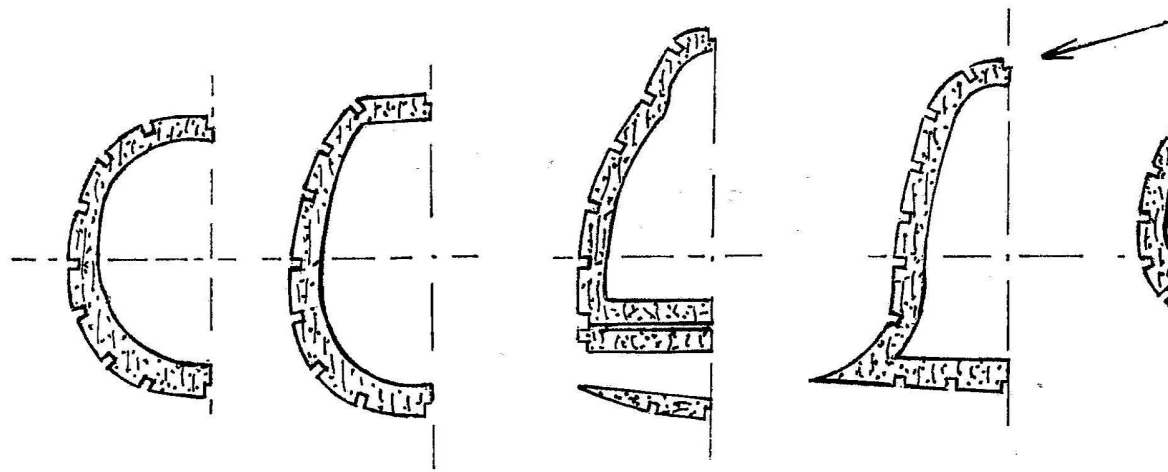

couleur fuselage alu.

fil nylon

hélice
φ/11 cm

Antenne
plastic

Structu

ban

cabine moulée

Couleurs : Aile jaune - Fuselage alu - Empennage rouge