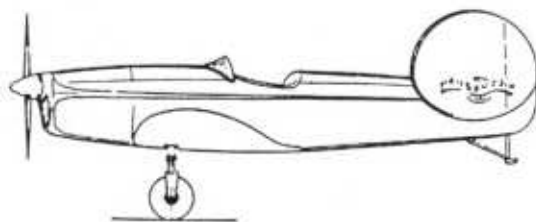

*Une idée pour
une maquette*

FICHE DOCUMENTAIRE
réalisée par ALAIN PARMENTIER

MAUBOUSSIN
HÉMIPTÈRE

MONOPLACE 40 CV

CARACTÉRISTIQUES

Longueur totale	5 m. 300
Envergure de l'aile AV	7 m.
— — AR	4 m. 336
Surface de l'aile AV	8 m ²
— — AR	4 m ² 800
Voie du train d'atterrissage	1 m. 740
Hauteur totale	2 m.
Surface des dérives : fixe	0 m ² 214
— — : mobile	0 m ² 486
— — : totale	1 m ² 700