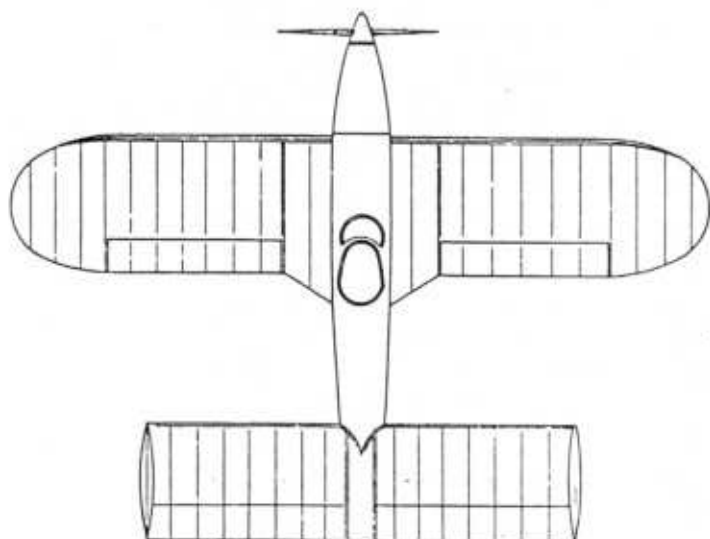

*Une idée pour
une maquette*

FICHE DOCUMENTAIRE
réalisée par ALAIN PARMENTIER

MAUBOUSSIN
HÉMIPTÈRE

MONOPLACE 40 CV

CARACTÉRISTIQUES

Longueur totale	5 m. 300
Envergure de l'aile AV	7 m.
— — AR	4 m. 336
Surface de l'aile AV	8 m ²
— — AR	4 m ² 800
Voie du train d'atterrissage	1 m. 740
Hauteur totale	2 m.
Surface des dérives : fixe	0 m ² 214
— — : mobile	0 m ² 486
— — : totale	1 m ² 700