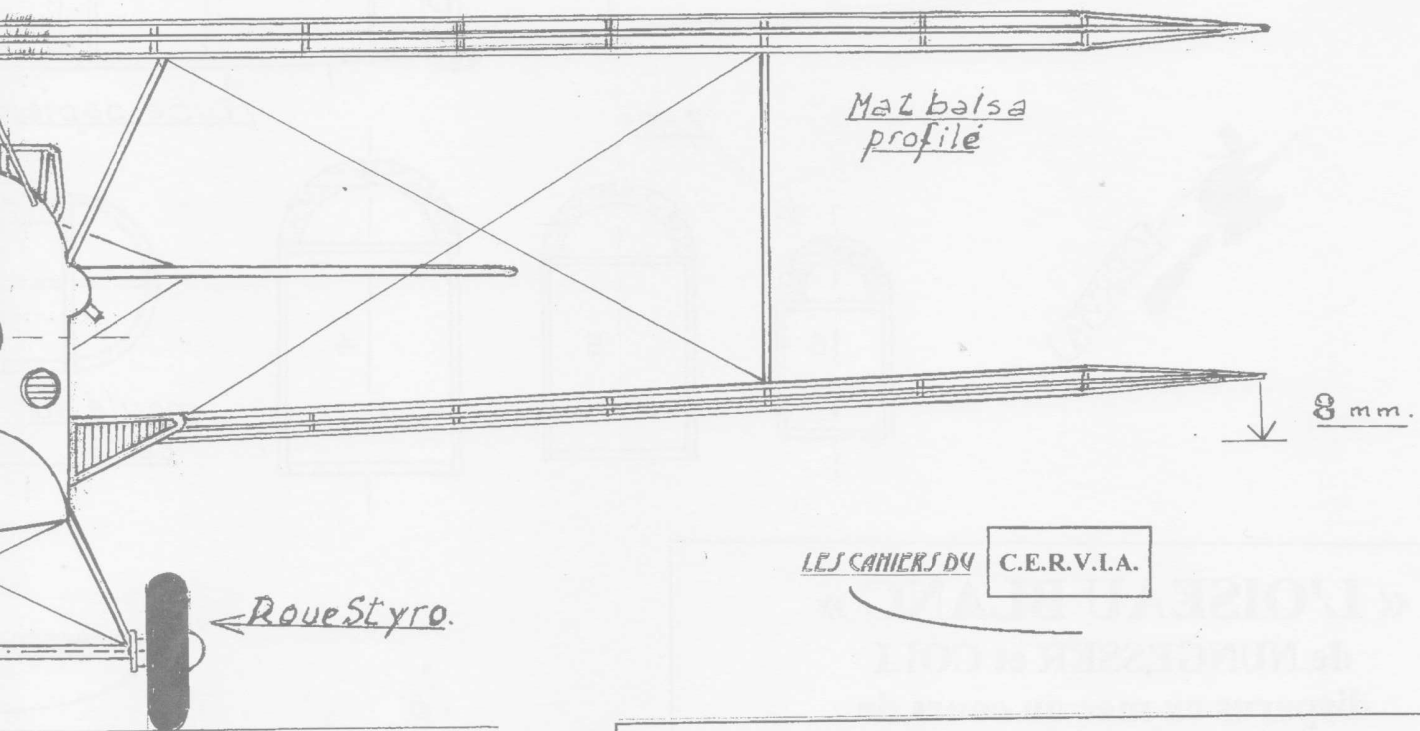

baguette 1.2 x 1.2

nervures 7/10e

cocardes uniquement au-dessous

MaZ balsa profilé

8 mm.

Roue Styro.

LES CAHIERS DU C.E.R.V.I.A.

Couleur du modèle : blanc