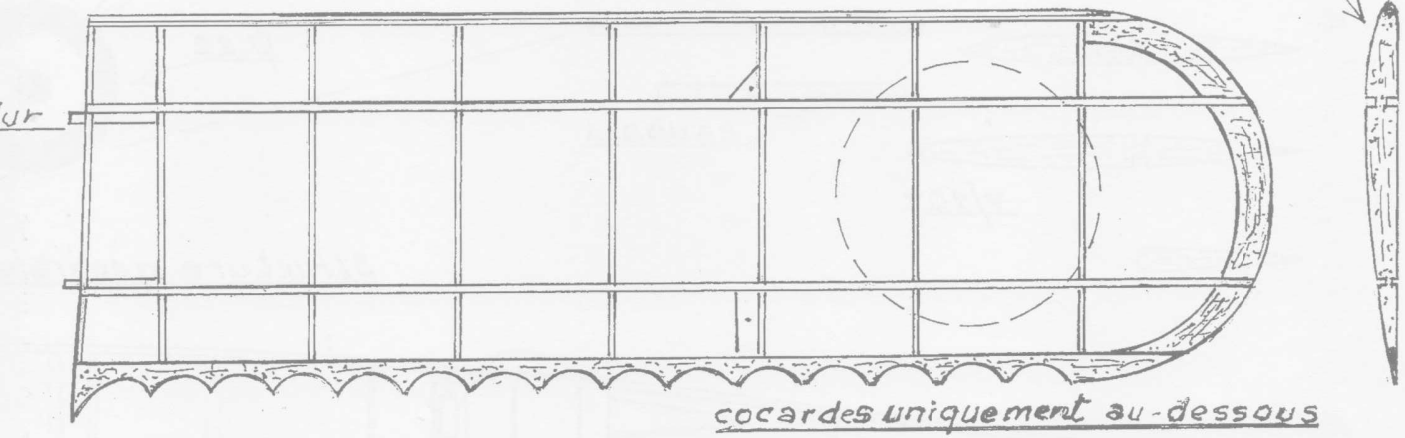

baguette 1.2 x 1.2

nervures 7/10e

cocardes uniquement au-dessous

MaZ balsa profilé

8 mm.

Roue Styro.

LES CAHIERS DU C.E.R.V.I.A.

Couleur du modèle : blanc