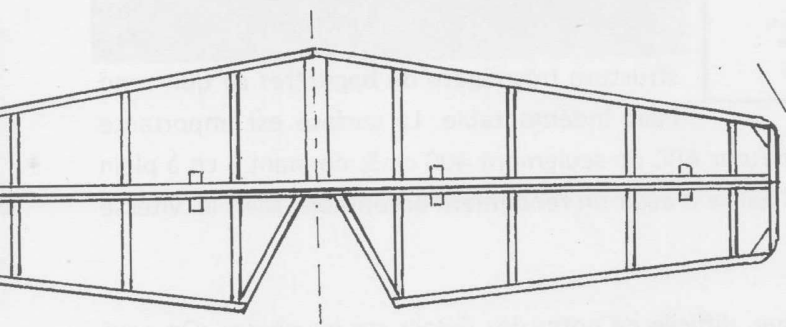

1/10e

dièdre
25mm.

3
pales
moulées
CTP 10°/10°

15 x 1.5

montage
train

LES CAHIERS DU C.E.R.V.I.A.

ME 209 / II V 5

Peanut Scale dessiné par Roger AIME