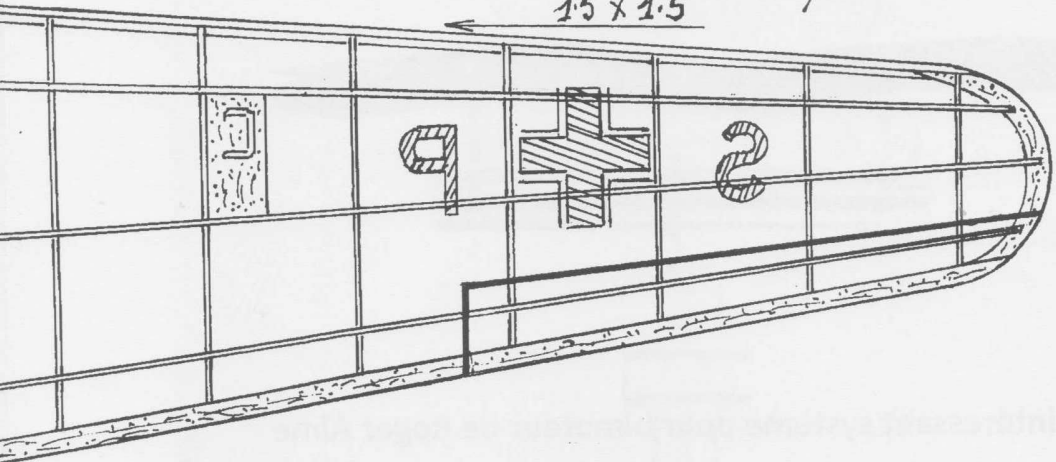

1/10e

dièdre
25mm.

3
pales
moulées
CTP 10°/10°

15 x 1.5

montage
train

LES CAHIERS DU C.E.R.V.I.A.

ME 209 / II V 5

Peanut Scale dessiné par Roger AIME