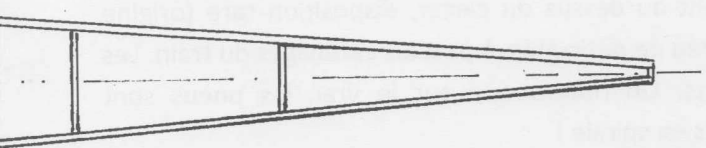

1/10e

dièdre
25mm.

3
pales
moulées
CTP 10°/10°

15 x 1.5

montage
train

LES CAHIERS DU C.E.R.V.I.A.

ME 209 / II V 5

Peanut Scale dessiné par Roger AIME