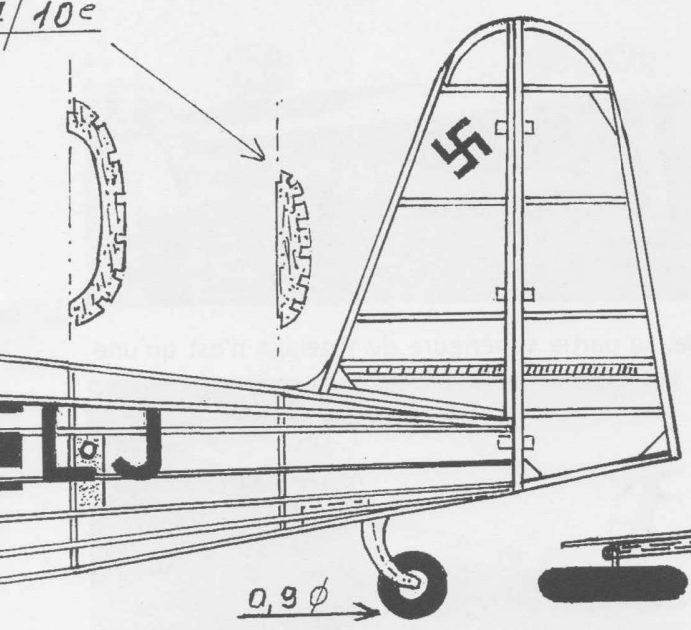

1/10e

dièdre
25mm.

3
pales
moulées
CTP 10°/10°

15 x 1.5

montage
train

LES CAHIERS DU C.E.R.V.I.A.

ME 209 / II V 5

Peanut Scale dessiné par Roger AIME