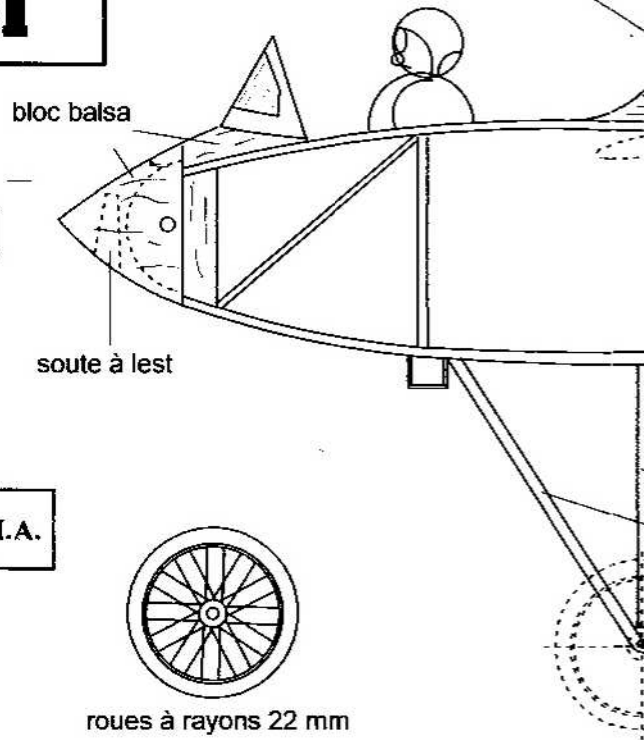

bambou 1,5 x 0,5

Torpille Ruby Borel

Couleur probable : rouge

LES CAHIERS DU C.E.R.V.I.A.

roues à rayons 22 mm

Moteur une boucle de 2,3 à 2,5 mm 350 à 400 mm de long

train vraie longueur

cale 2 mm au séchage

hauban maquet

haubannage simplifié

J C - 0 3 - 201