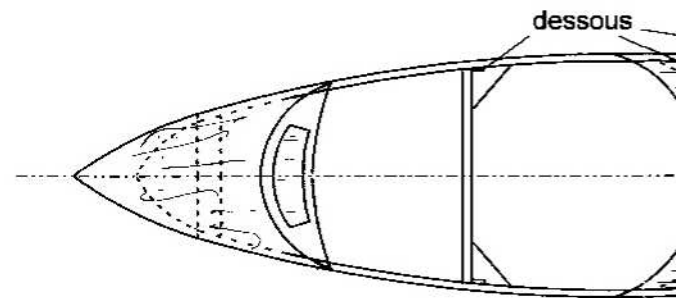

bambou 1,5 x 0,5

Torpille Ruby Borel

Couleur probable : rouge

LES CAHIERS DU C.E.R.V.I.A.

roues à rayons 22 mm

Moteur une boucle de 2,3 à 2,5 mm 350 à 400 mm de long

train vraie longueur

cale 2 mm au séchage