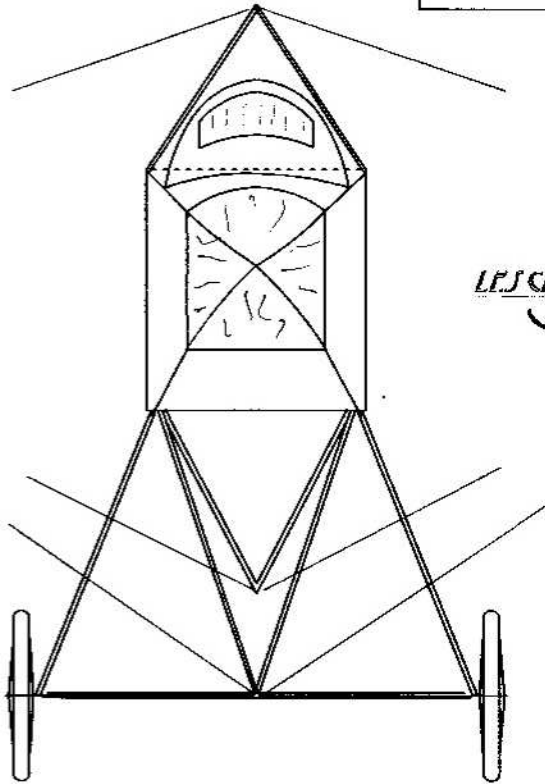

bambou 1,5 x 0,5

Torpille Ruby Borel

Couleur probable : rouge

LES CAHIERS DU C.E.R.V.I.A.

roues à rayons 22 mm

Moteur une boucle de 2,3 à 2,5 mm 350 à 400 mm de long

train vraie longueur

cale 2 mm au séchage