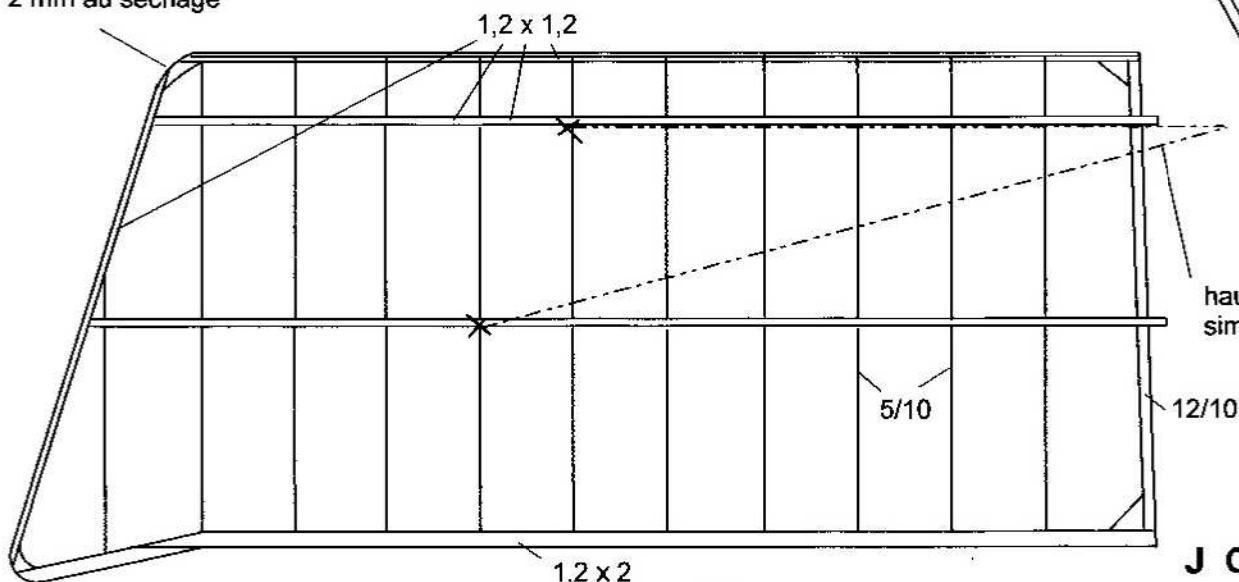

bambou 1,5 x 0,5

Torpille Ruby Borel

Couleur probable : rouge

LES CAHIERS DU C.E.R.V.I.A.

roues à rayons 22 mm

Moteur une boucle de 2,3 à 2,5 mm 350 à 400 mm de long

train vraie longueur

cale 2 mm au séchage