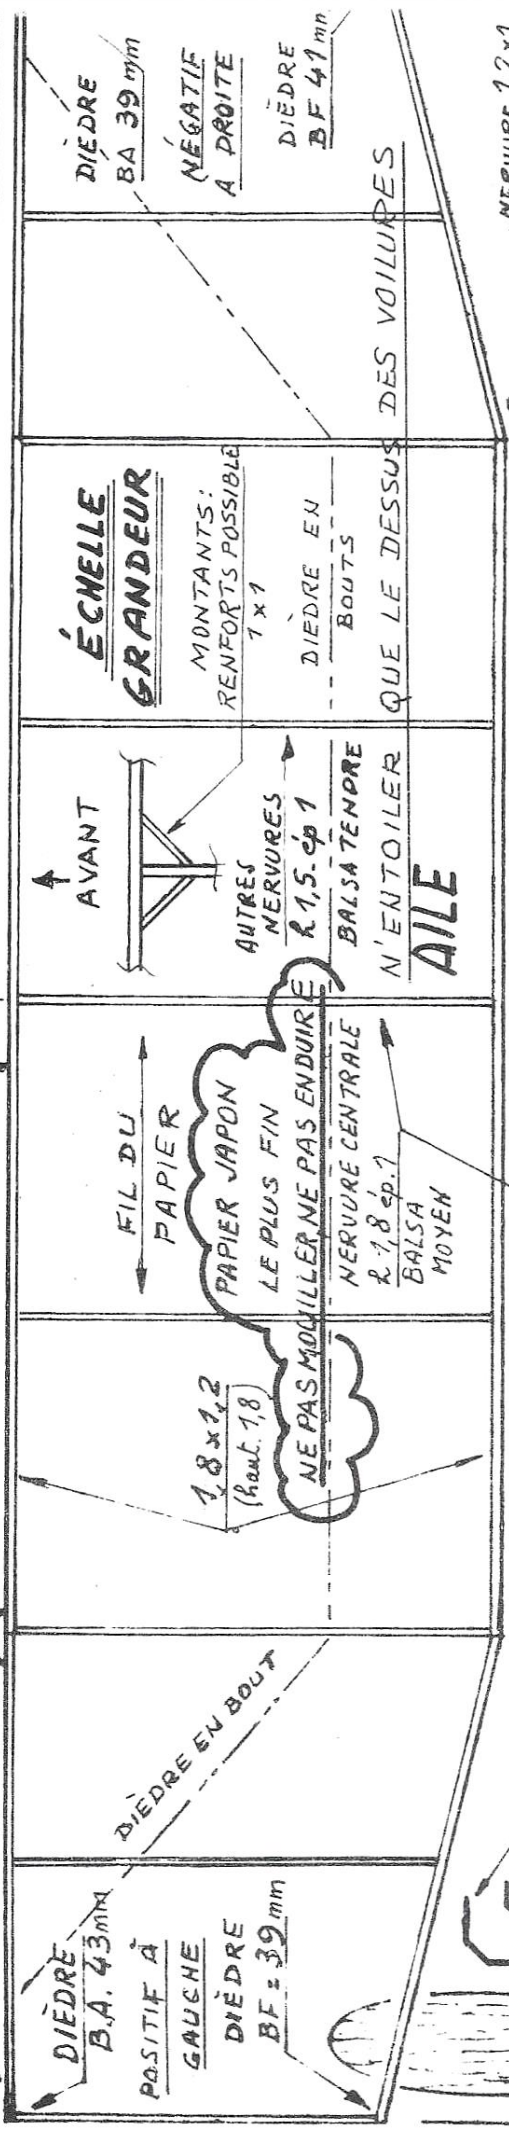

1/2 AILE GAUCHE : 10mm DE PLUS QUE LA DROITE

1,8x1,2 au milieu

1,6x1,2

1,5x1,2

CREATEUR FELIX BACCHI A CHASSANT