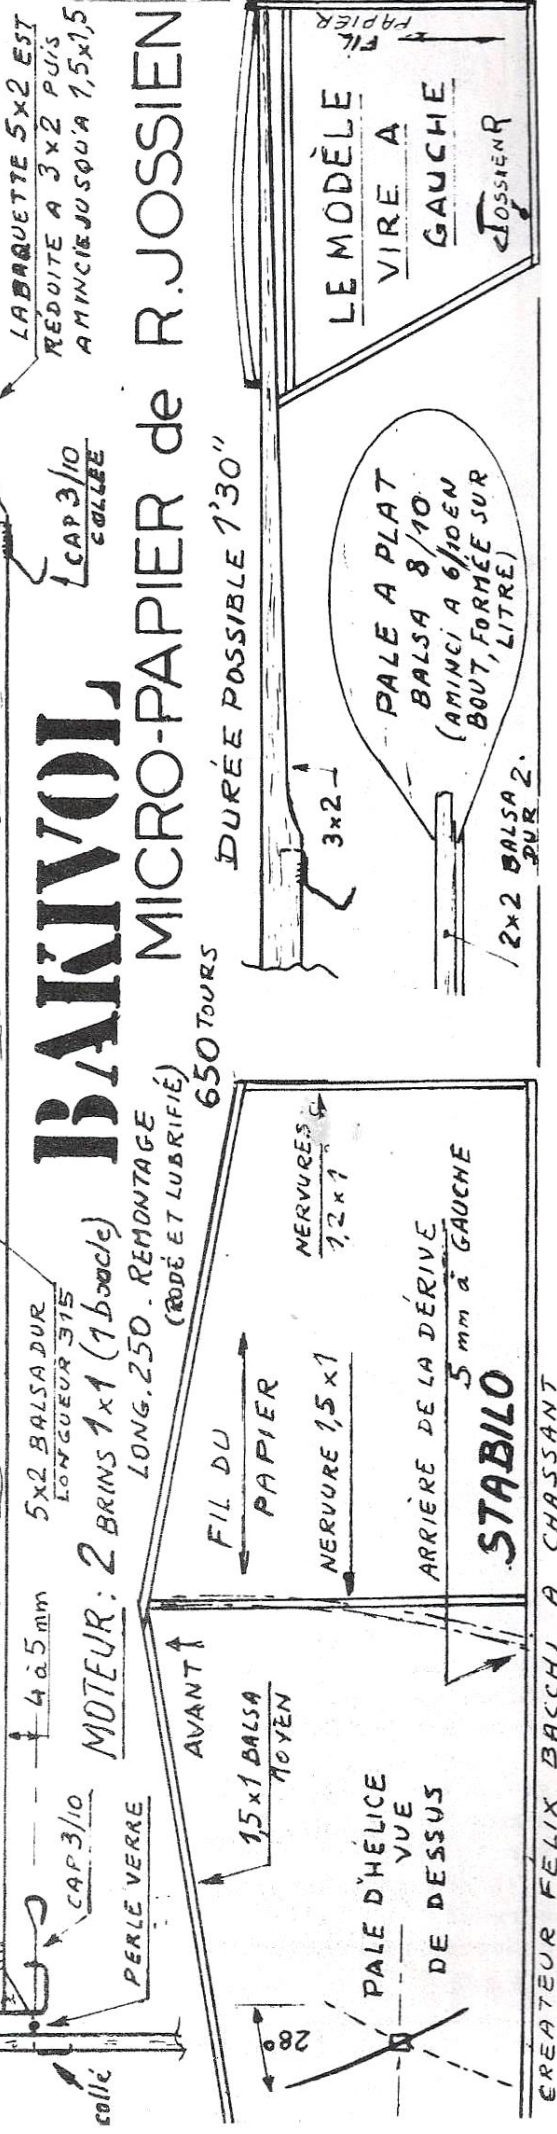

1/2 AILE GAUCHE : 10mm DE PLUS QUE LA DROITE

1,8x1,2 au milieu

1,6x1,2

1,5x1,2

CREATEUR FELIX BACCHI A CHASSANT