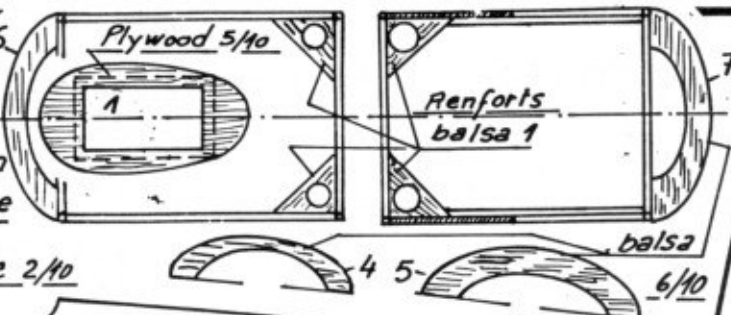

Maquette Volante
taille "PEANUT"
Envergure 13"
Dessiné par E. Fillon
Aéromodéliste

Centrage

Acétate 2/10

AVIONS
VOLLAND
type N°1 V.10

F-AOZR

Bambou ϕ 1

Couleurs possibles : Blanc et bleu foncé. Matricule en noir

Dièdre à l'échelle 0

Broche A/R tube Alu ou Plastique 1x2 at 2x3

Moteur caoutchouc
suivant poids du modèle
1 boucle longueur 350
poids 2,4 à 4 gr

Balsa 1

Dièdre 7,5 à l'échelle 0

Hélice balsa ou Hélice plastique du commerce ϕ 140

balsa 1x1

Stabilo à l'échelle Scale

Contours du volet

S.1 S.2 S.3

Balsa 1,2x1,2

balsa 1x3 profilé

balsa 1x1

d de fuite