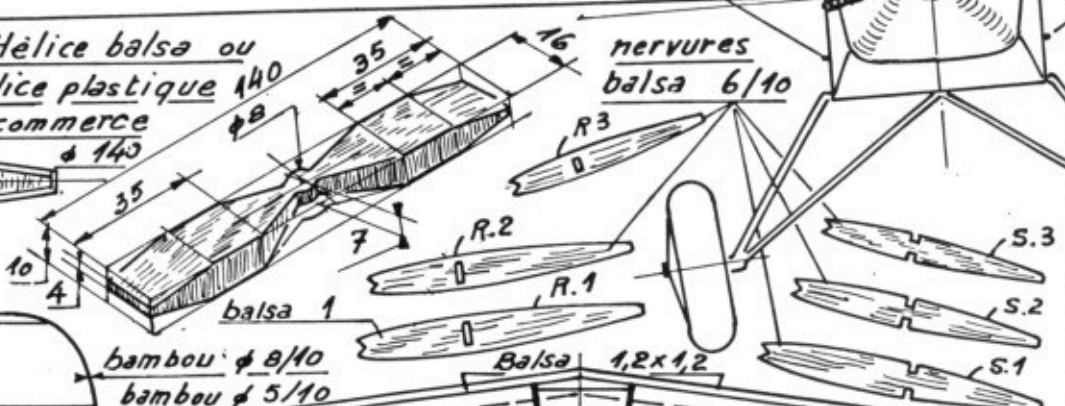

Dièdre à l'échelle 0

Broche A/R tube Alu ou Plastique 1x2 at 2x3

Moteur caoutchouc
suivant poids du modèle
1 boucle longueur 350
poids 2,4 à 4 gr

Balsa 1

Dièdre 7,5 à l'échelle 0

Hélice balsa ou Hélice plastique du commerce ϕ 140

nervures balsa 6/10

Trappe inférieure d'accès au moteur

1,2 x 2

Position mâts

bambou ϕ 8/10
bambou ϕ 5/10

Balsa 1,2x1,2

rons

profilé

balsa 1x1

Stabilo à l'échelle Scale

Contours du volet

S.1 S.2 S.3

Balsa 1,2x1,2

balsa 1x3 profilé

balsa 1x1

d de fuite