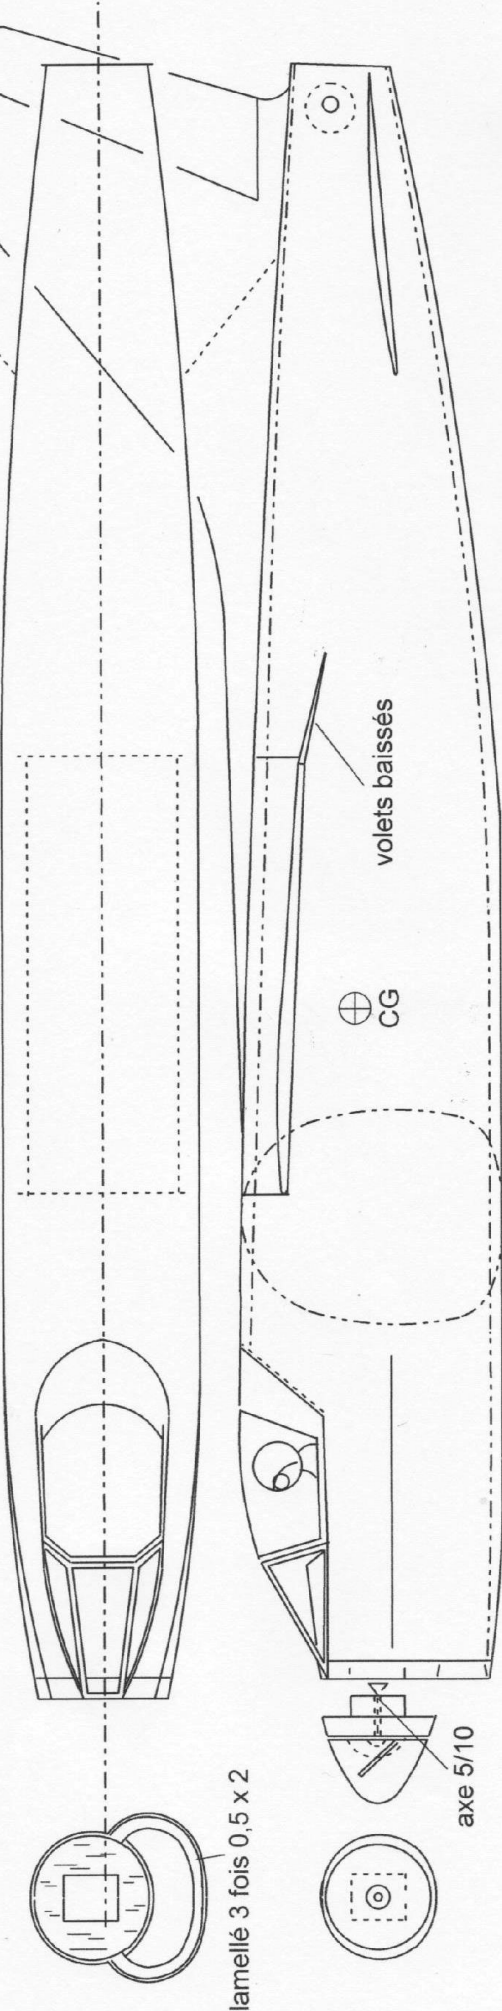

Vought A-7 CORSAIR II

C.E.R.V.I.A.

LEJCAMIER/DN

lamellé 3 fois 0,5 x 2

axe 5/10

balsa 1 x 1 profilé

styro 2 mm profilé

styro 1 mm profilé

Moteur une boucle de 1,5 à 1,7 mm
longueur 250 à 300 mm

Hélice 100 mm pales transparentes

J C -- 02 / 2015