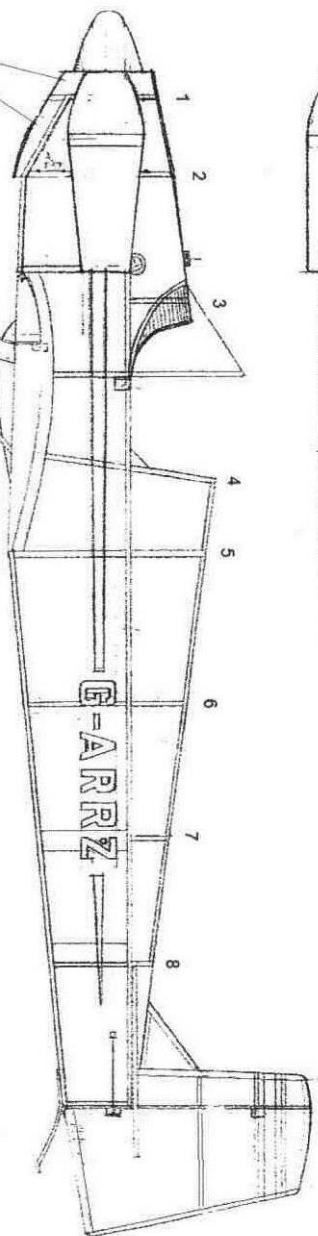

Druine Turbulent

Bill Hannan

Alle et stab mono-recouvrement

bloc balsa

toutes baguettes 0,8 x 0,8

le modèle est en photo dans notre précédent numéro