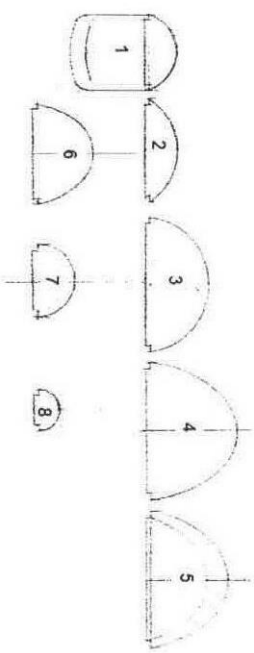

Druine Turbulent

Bill Hannan

Alle et stab mono-recouvrement

bloc balsa

toutes baguettes 0,8 x 0,8

le modèle est en photo dans notre précédent numéro