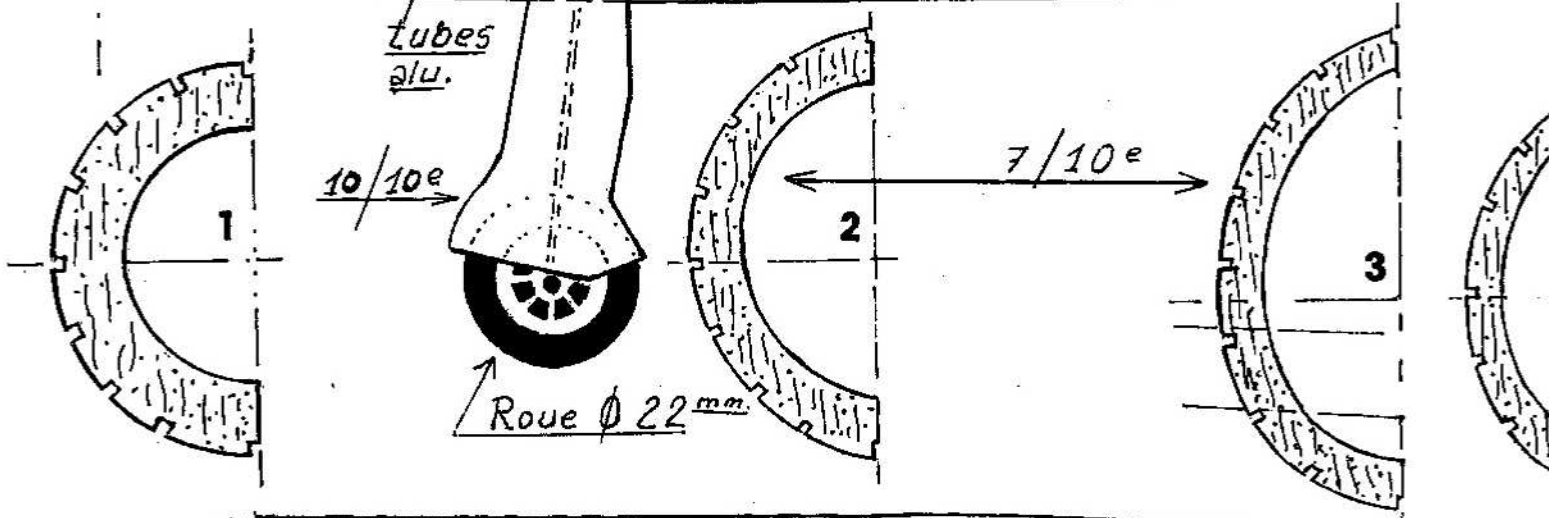

Structure générale

Cockpit moule

tubes alu.

10/10^e

7/10^e

Roue Ø 22 mm

balsa dur

Couleur bleu ciel