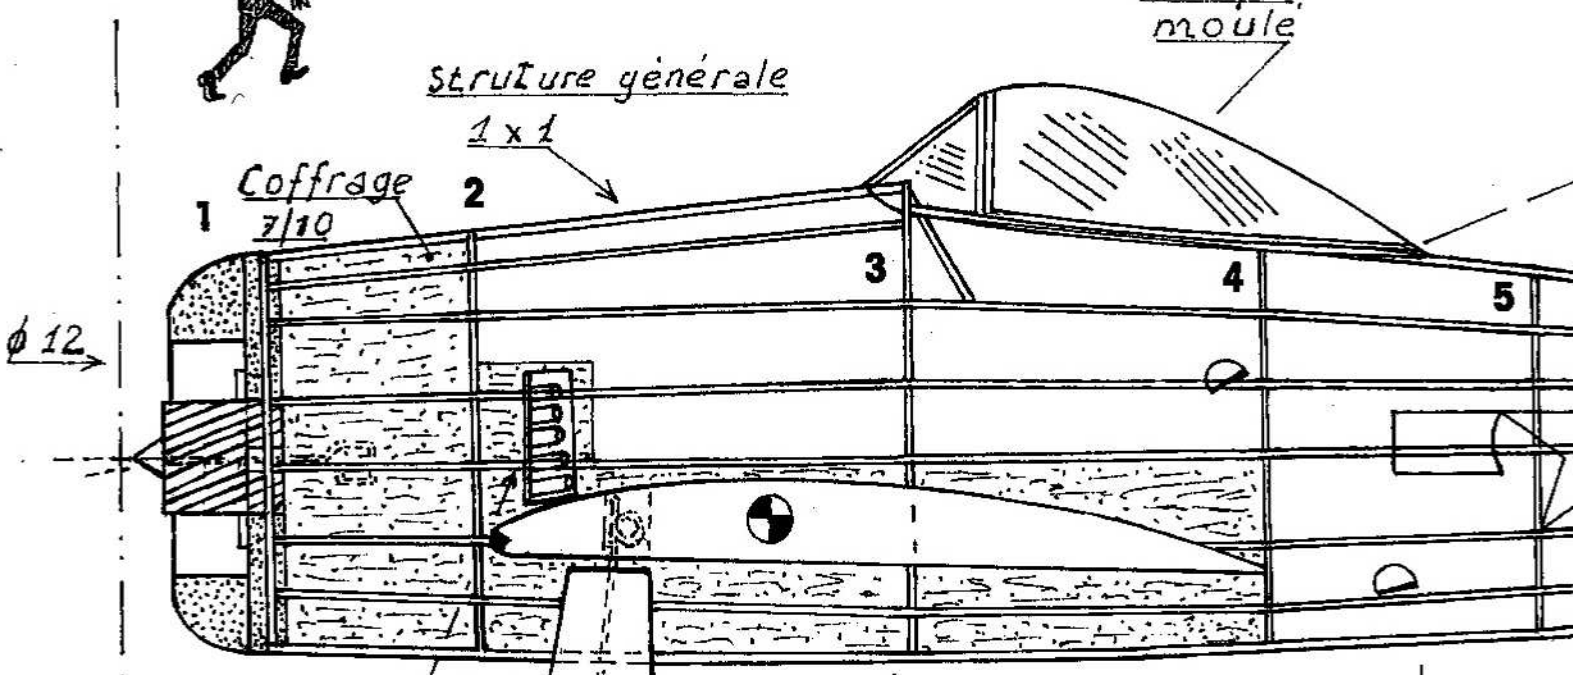

Structure générale

Cockpit moule

tubes alu.

10/10^e

7/10^e

Roue Ø 22 mm

balsa dur

Couleur bleu ciel