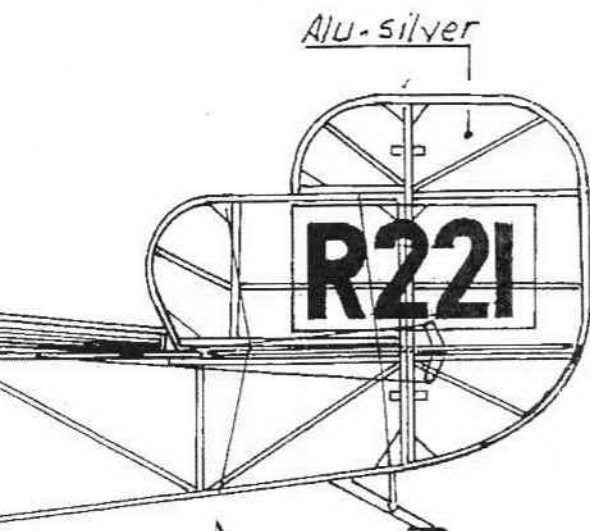

一〇式艦上戦闘機

générale

*ds moulés sur
barits cartons*

MITSUBISHI 1 M F 1

Walnut électricuede Roger AIME
Envergure 37,3 cm
Moteur Voodoo 25 + batterie lipo 130 MAh

Thank you to - Jiro Sugimoto (Japon)
pour son aide amicale
- Benno Sabel (Deutschland)
pour les 3 vues couleurs