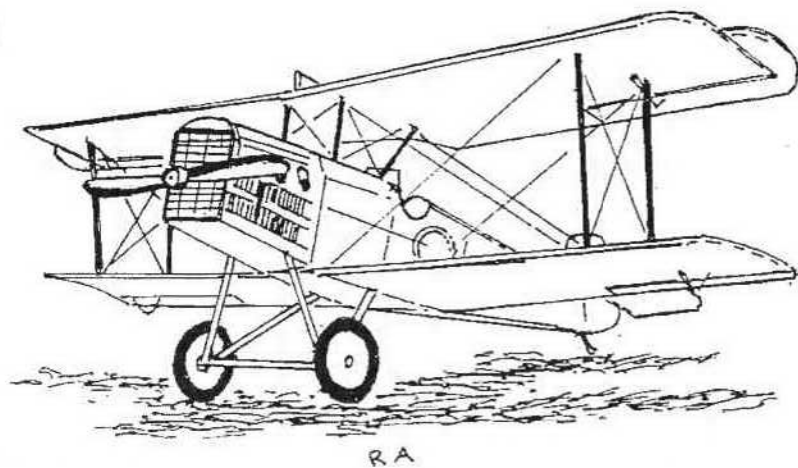

一〇式艦上戦闘機

générale

*ds moulés sur
barits cartons*

MITSUBISHI 1 M F 1

Walnut électricuede Roger AIME
Envergure 37,3 cm
Moteur Voodoo 25 + batterie lipo 130 MAh

Thank you to - Jiro Sugimoto (Japon)
pour son aide amicale
- Benno Sabel (Deutschland)
pour les 3 vues couleurs