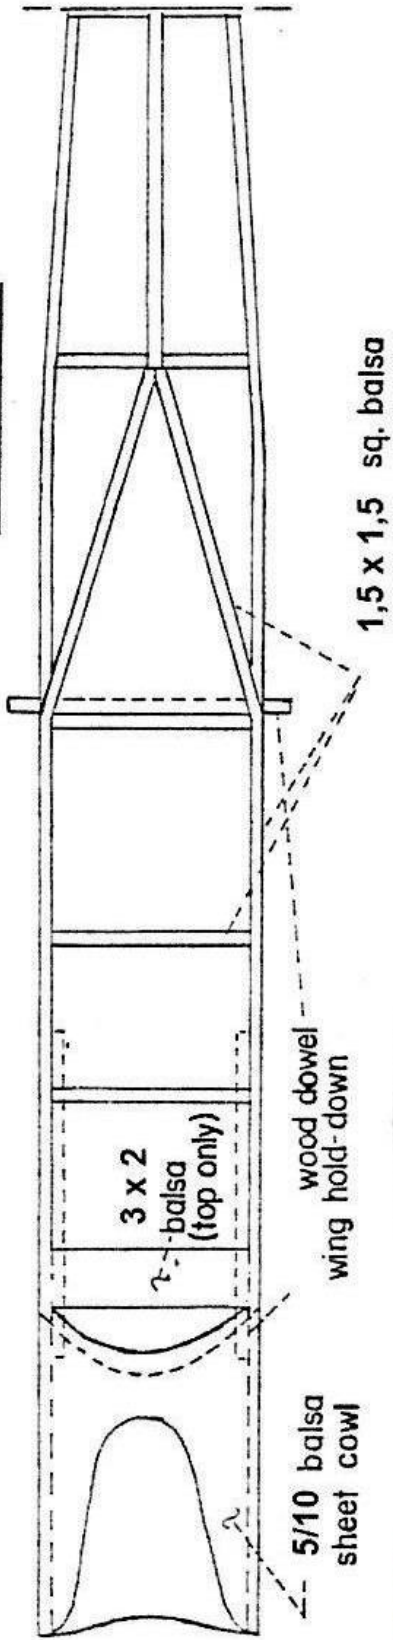

DIAMOND DEMON
SHEET 1 OF 3

moteur KP 00
 ou Minium 8 mm + RC