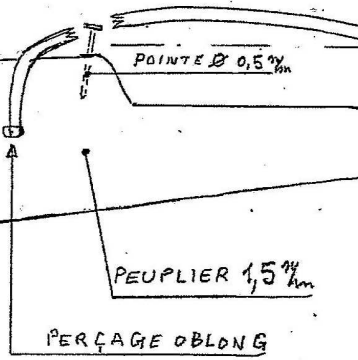

Modèle tout monté prêt à voler

Envergure 0m30

livré en boîte avec moteur de rechange

PRIX: 10 fr

VOL ABSOLUMENT

GARANTI

ENTOILAGE EXTRADOS "TARLATANE" ROSE ENDUITE

TOUTES LES PARTIES
TOUTES LES LIGATURES FI

PERÇAGE OBLONG