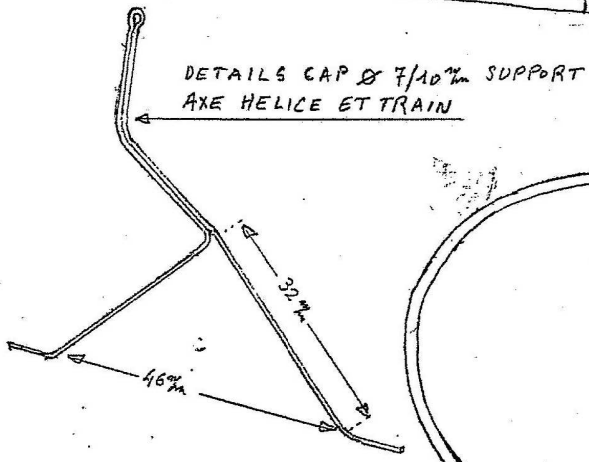

Modèle tout monté prêt à voler

Envergure 0m30

livré en boîte avec moteur de rechange

PRIX: 10 fr

VOL ABSOLUMENT

GARANTI

ENTOILAGE EXTRADOS "TARLATANE" ROSE ENDUITE

TOUTES LES PARTIES
TOUTES LES LIGATURES FI

PERÇAGE OBLONG