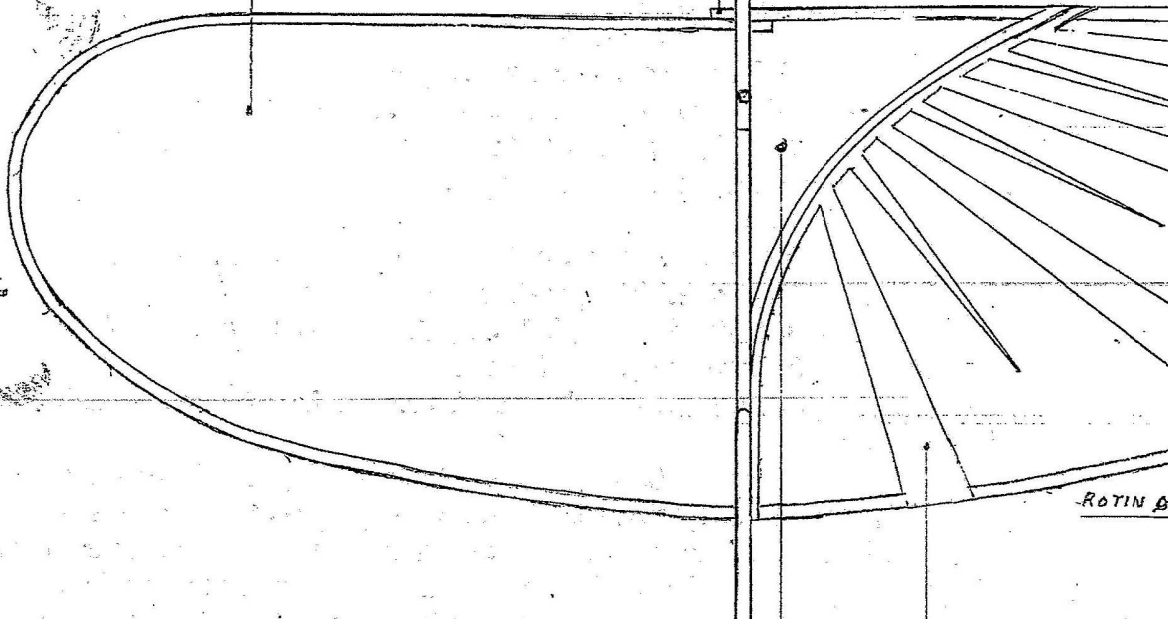

Modèle tout monté prêt à voler

Envergure 0m30

livré en boîte avec moteur de rechange

PRIX: 10 fr

VOL ABSOLUMENT

GARANTI

ENTOILAGE EXTRADOS "TARLATANE" ROSE ENDUITE

TOUTES LES PARTIES
TOUTES LES LIGATURES FI

PERÇAGE OBLONG