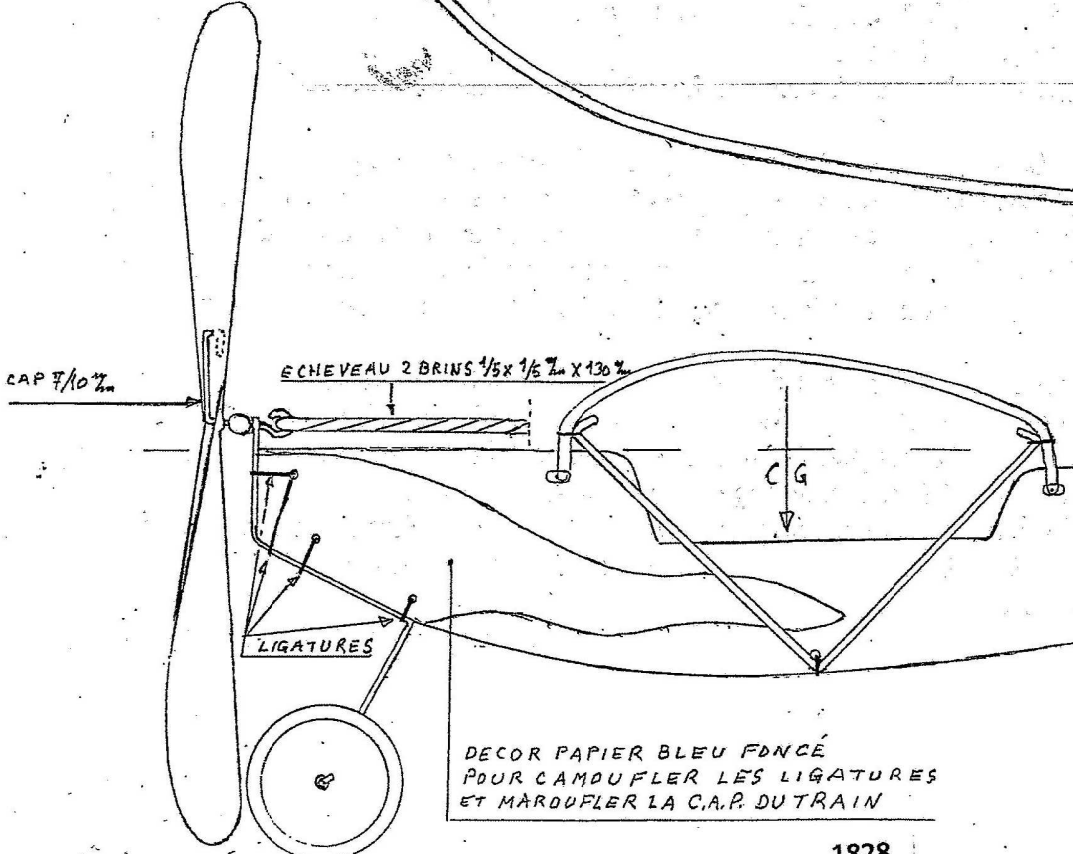

Modèle tout monté prêt à voler

Envergure 0m30

livré en boîte avec moteur de rechange

PRIX: 10 fr

VOL ABSOLUMENT

GARANTI

ENTOILAGE EXTRADOS "TARLATANE" ROSE ENDUITE

TOUTES LES PARTIES
TOUTES LES LIGATURES FI

PERÇAGE OBLONG