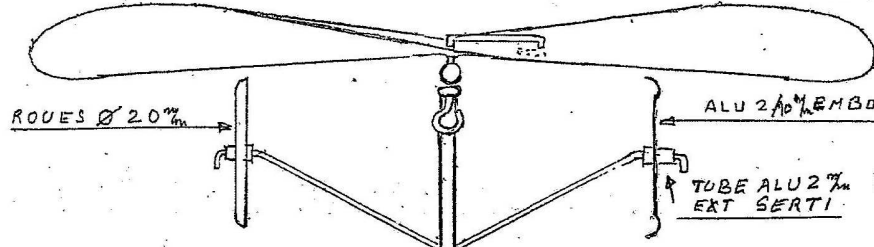

Modèle tout monté prêt à voler

Envergure 0m30

livré en boîte avec moteur de rechange

PRIX: 10 fr

VOL ABSOLUMENT

GARANTI

ENTOILAGE EXTRADOS "TARLATANE" ROSE ENDUITE

TOUTES LES PARTIES
TOUTES LES LIGATURES FI

PERÇAGE OBLONG