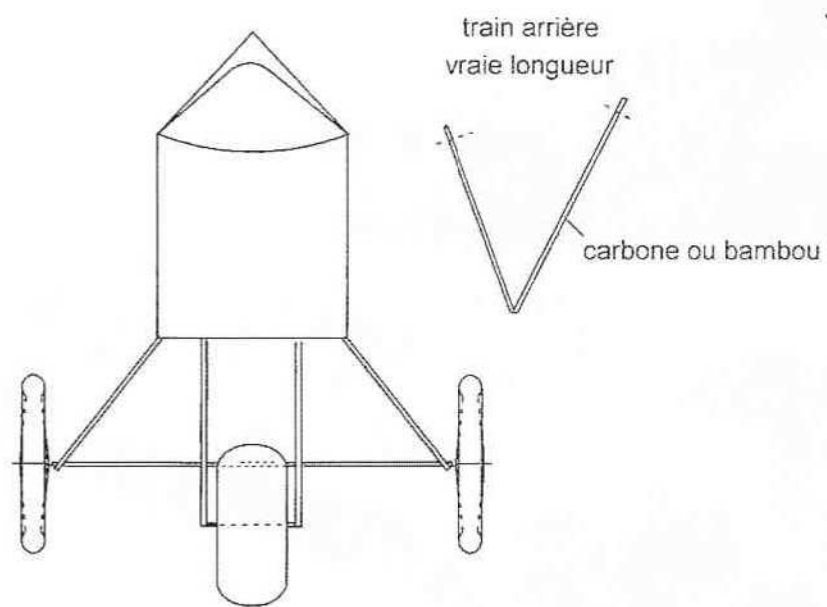

hélice balsa léger 130 mm pas relatif 1,6
 moteur une boucle de 2,5 à 2,8 mm longueur 400 mm

en pointillé
 limite jaune (bois vernis) à l'avant
 blanc (toile) à l'arrière

LES CAHIERIS DU C.E.R.V.I.A.