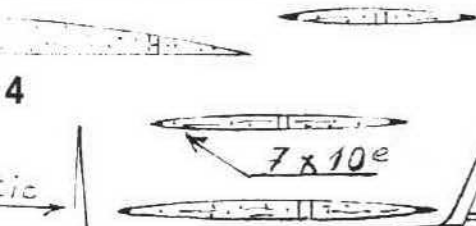

2 cm

2x10<sup>e</sup>  
contre  
collé  
meuille  
seché  
sur forme

bambou

**Mustang P-51 H**  
**Peanut de Roger Aime**