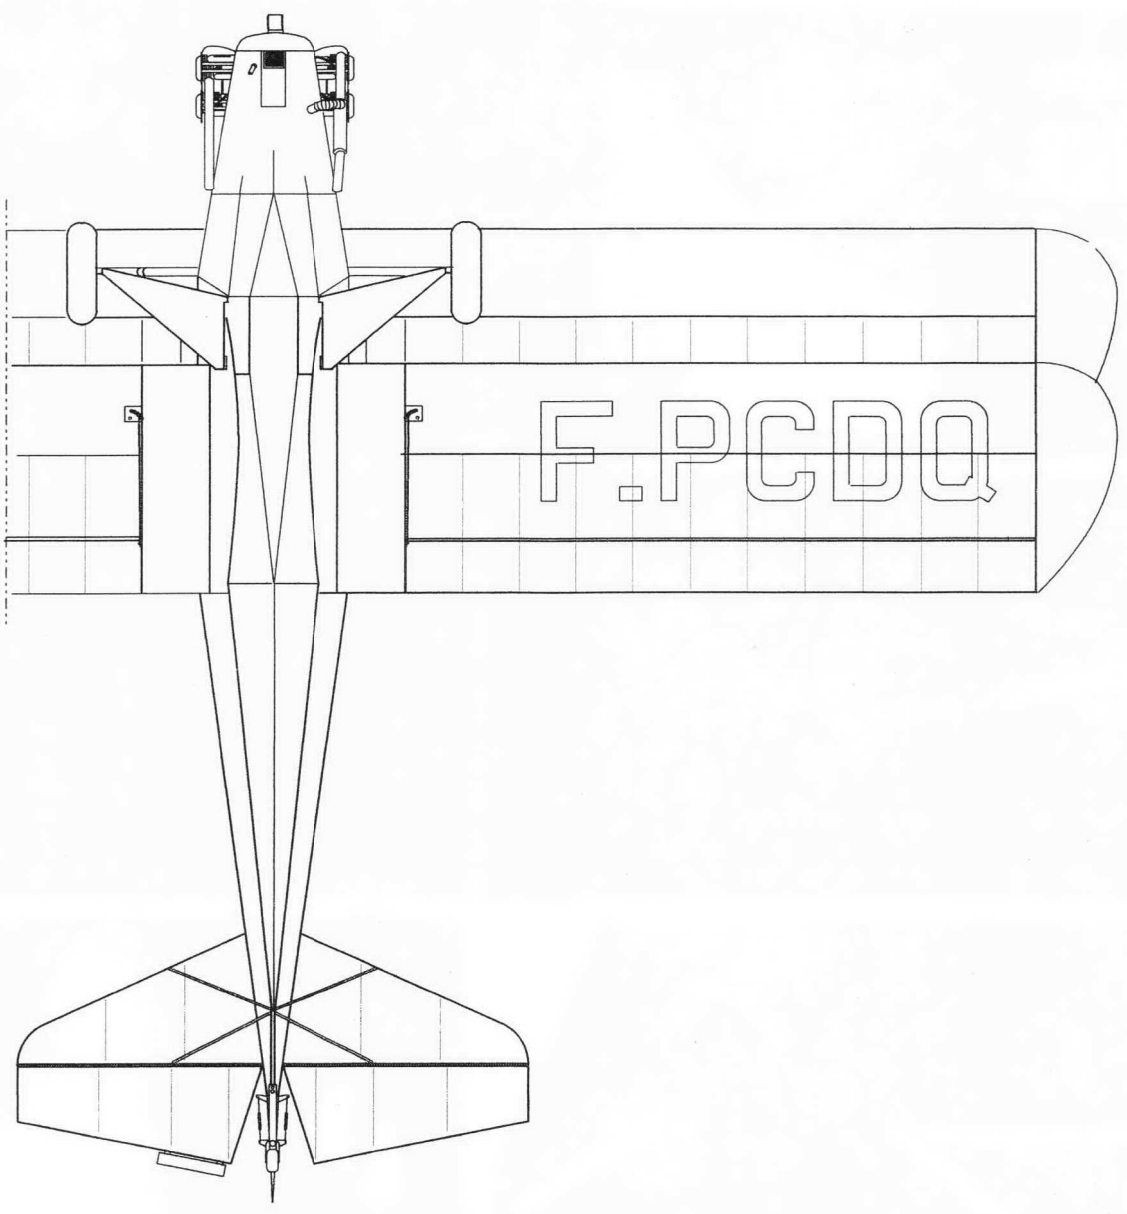

Chapeau J C - 1 "LEVRIER" dernière forme

7,40 m
mètres

0 km/h

C.E.R.V.I.A.

J C -- 10 / 2013