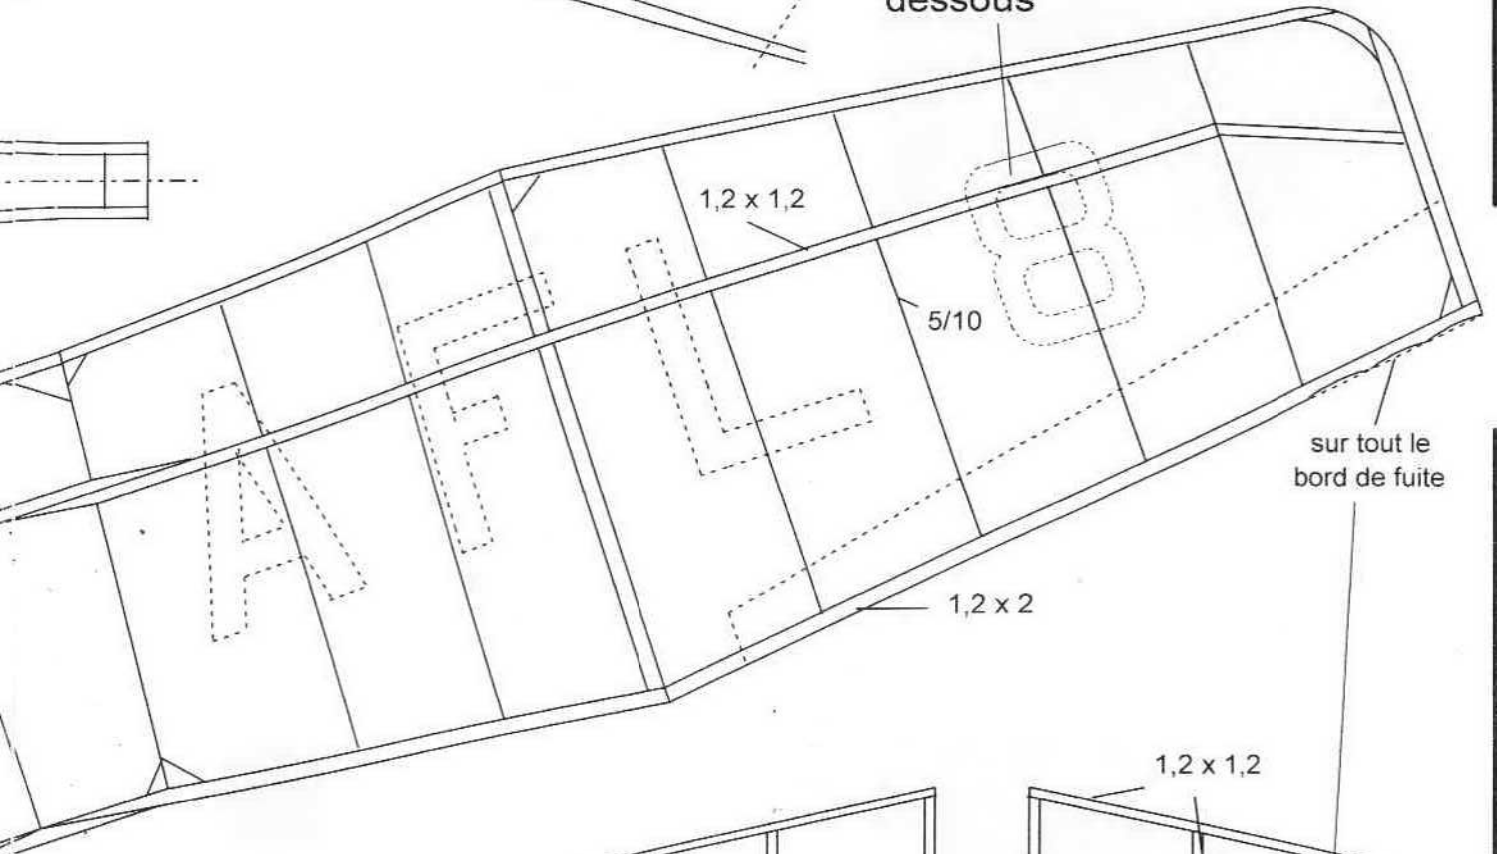

LES CHIFFRES DV CERVIA

réservoir couleur cuivre

5/10

dessous

elle mm

50

100

1735