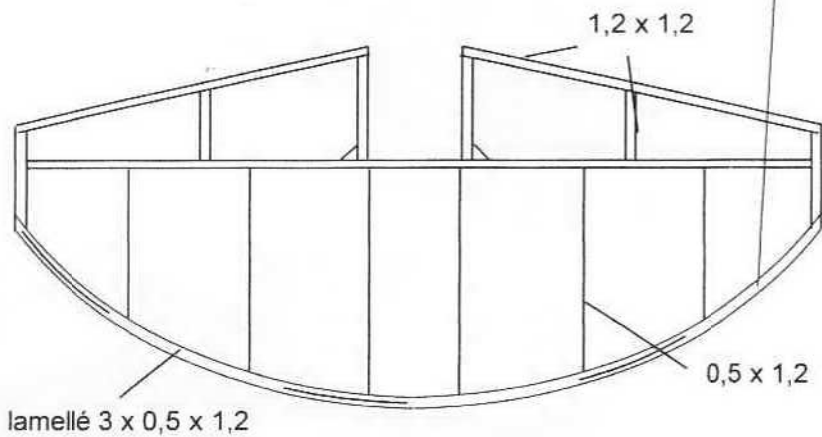

LES CHIFFRES DV CERVIA

réservoir couleur cuivre

5/10

dessous

elle mm

50

100

1735