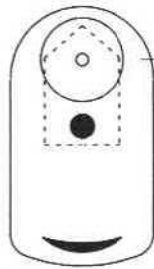

Gutex *REKUB*

LES CAHIERIS DU

C.E.R.V.I.A.

capot noir

5/10

A

12/10

Bloc balsa

papier

dièr
3 m

5/10