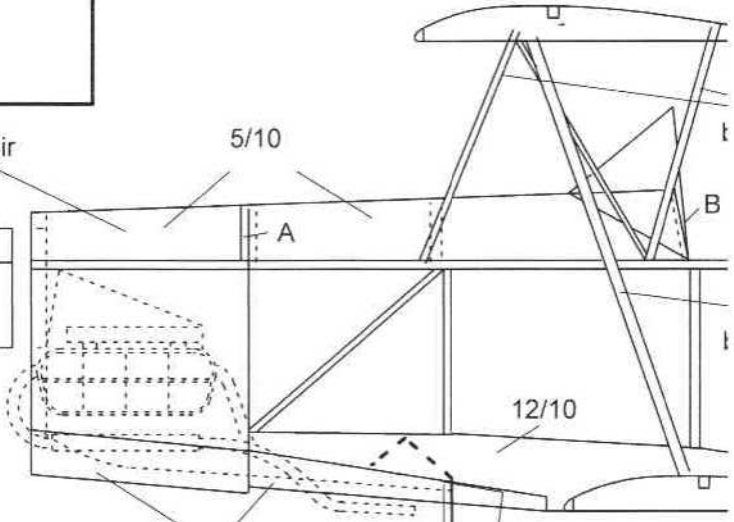

Gutex *REKUB*

LES CAHIERIS DU

C.E.R.V.I.A.

capot noir

5/10

A

12/10

Bloc balsa

papier

dièr
3 m

5/10

12/10

Echelle mm

10/10

5/10

1,2 x 1,2

0,5 x 1,2

cale 1,5 mm
au séchage

bloc dessous

Hélice bois 136 mm pas 1,6 moteur : une boucle de 2,5 à 2,8 mm selon poids long. 400 r