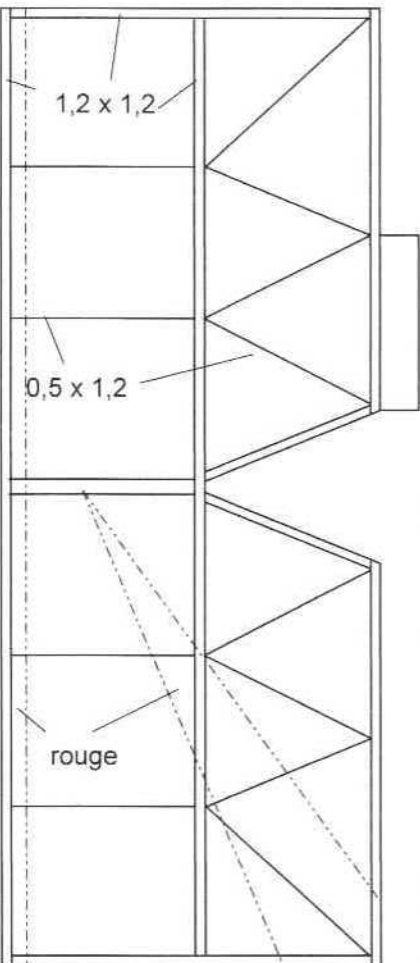

papier

dièr
3 m

5/10

12/10

Echelle mm

10/10

5/10

1,2 x 1,2

0,5 x 1,2

cale 1,5 mm
au séchage

bloc dessous

Hélice bois 136 mm pas 1,6 moteur : une boucle de 2,5 à 2,8 mm selon poids long. 400 r