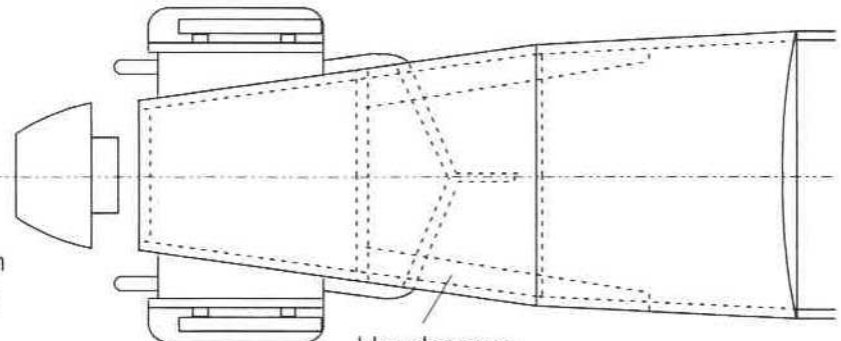

0,5 x 1,2

cale 1,5 mm
au séchage

bloc dessous

Hélice bois 136 mm pas 1,6 moteur : une boucle de 2,5 à 2,8 mm selon poids long. 400 r