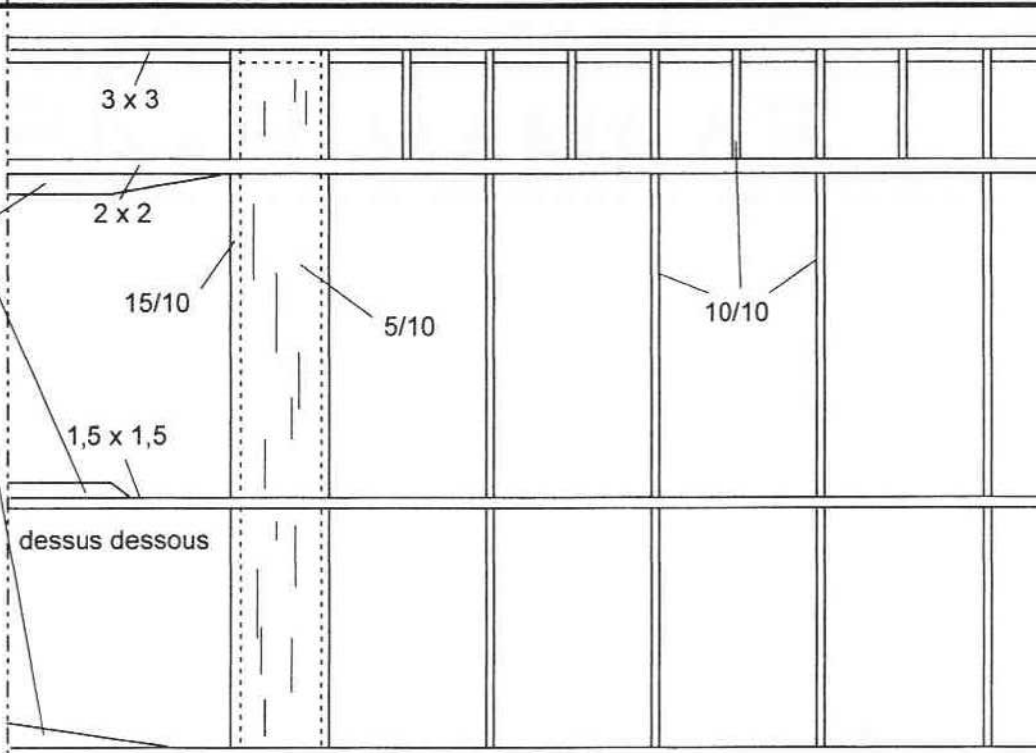

Aile d'une seule pièce

FA

cable de commande d'aileron

équerre bristol toute la longueur

cap 7/10 + souplisseau

bois verni