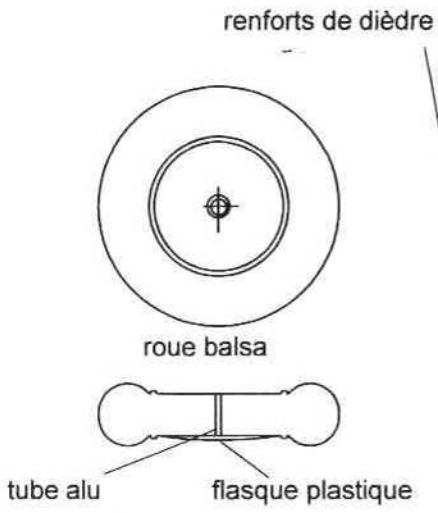

Aile d'une seule pièce

FA

cable de commande d'aileron

équerre bristol toute la longueur

cap 7/10 + souplisseau

bois verni