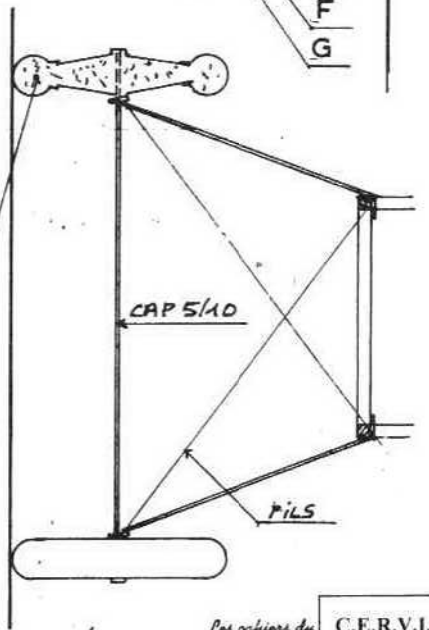

POSITIONS MATS

IMMATRICULATION SOUS  
DEMI AILE INFÉRIEURE  
BLANCHE

LAMELLÉ

ISAACS FURY MARK 2 CACAHUETE

POIDS : 10 grs sans écheveau

ANTOINE GALICHET LE 29/09/05