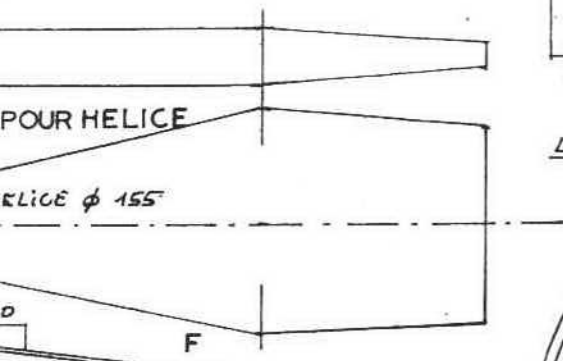

POSITIONS MATS

IMMATRICULATION SOUS  
DEMI AILE INFÉRIEURE  
BLANCHE

LAMELLÉ

ISAACS FURY MARK 2 CACAHUETE

POIDS : 10 grs sans écheveau

ANTOINE GALICHET LE 29/09/05