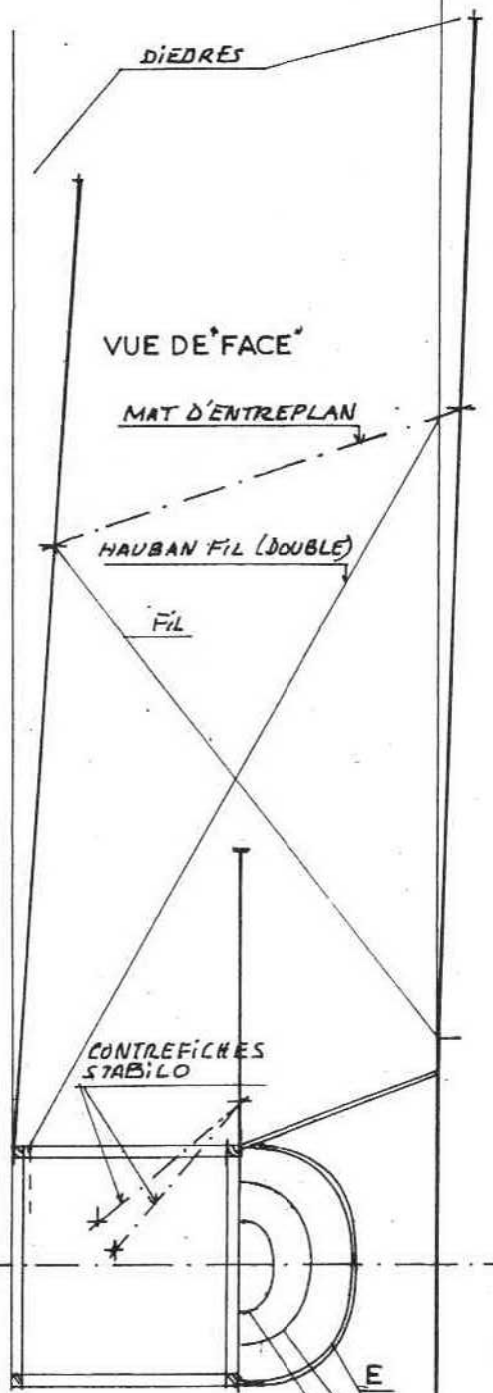

POSITIONS MATS

IMMATRICULATION SOUS  
DEMI AILE INFÉRIEURE  
BLANCHE

LAMELLÉ

ISAACS FURY MARK 2 CACAHUETE

POIDS : 10 grs sans écheveau

ANTOINE GALICHET LE 29/09/05