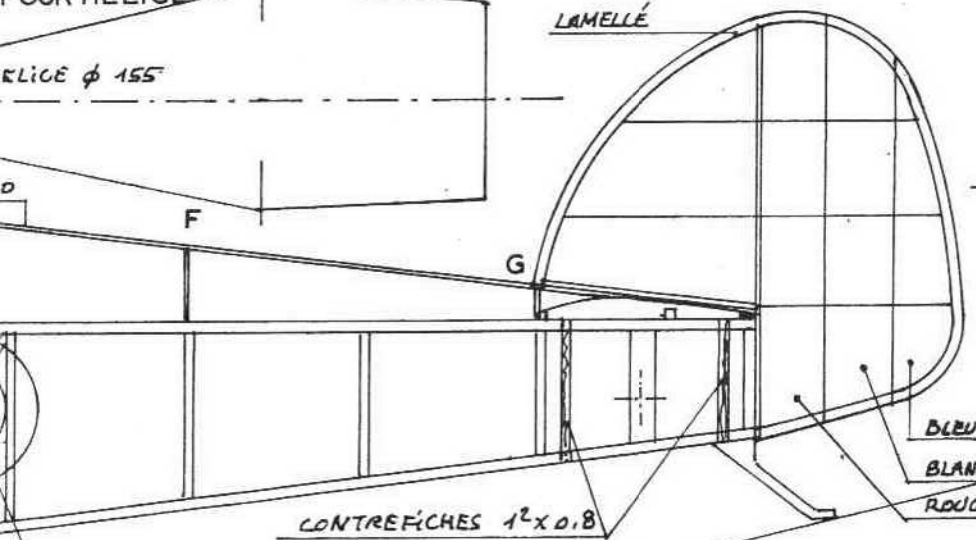

POSITIONS MATS

IMMATRICULATION SOUS  
DEMI AILE INFÉRIEURE  
BLANCHE

LAMELLÉ

ISAACS FURY MARK 2 CACAHUETE

POIDS : 10 grs sans écheveau

ANTOINE GALICHET LE 29/09/05