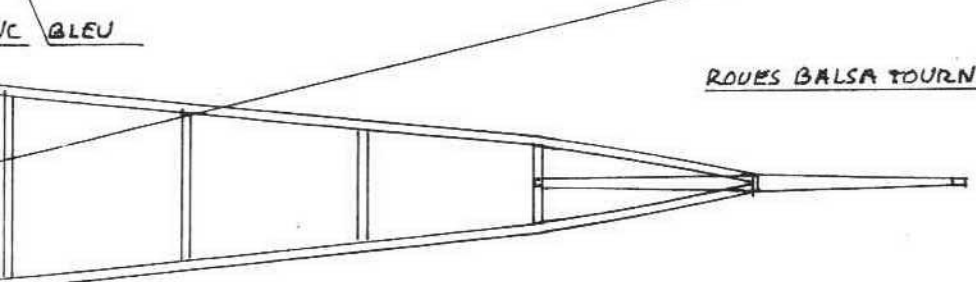

POSITIONS MATS

IMMATRICULATION SOUS  
DEMI AILE INFÉRIEURE  
BLANCHE

LAMELLÉ

ISAACS FURY MARK 2 CACAHUETE

POIDS : 10 grs sans écheveau

ANTOINE GALICHET LE 29/09/05