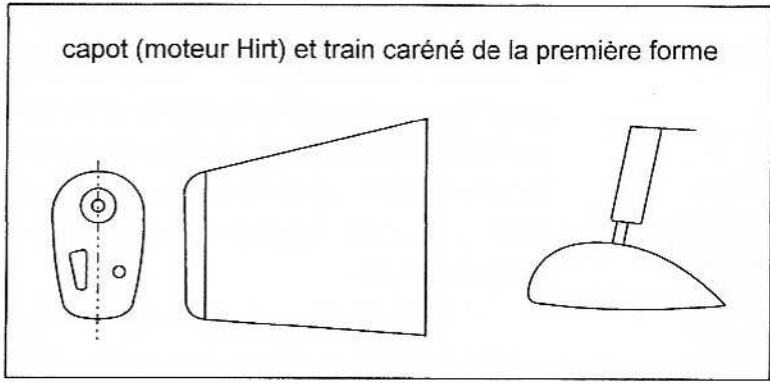

Leduc

cale de 1,5 mm au séchage pour vrillage