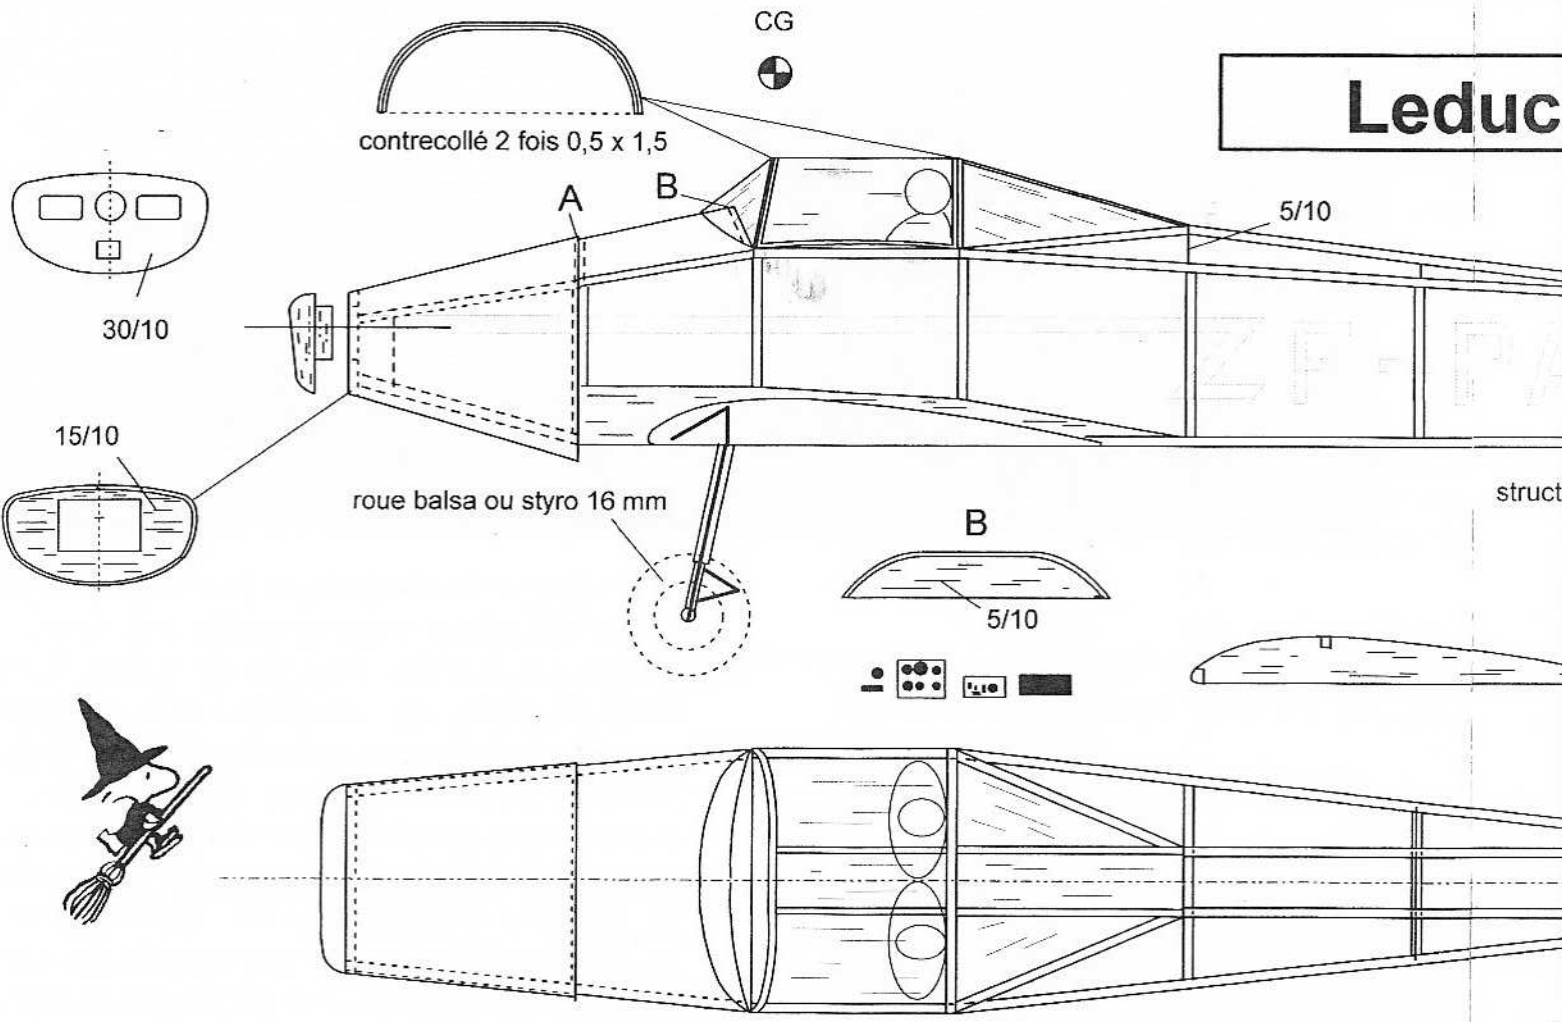

Leduc

cale de 1,5 mm au séchage pour vrillage