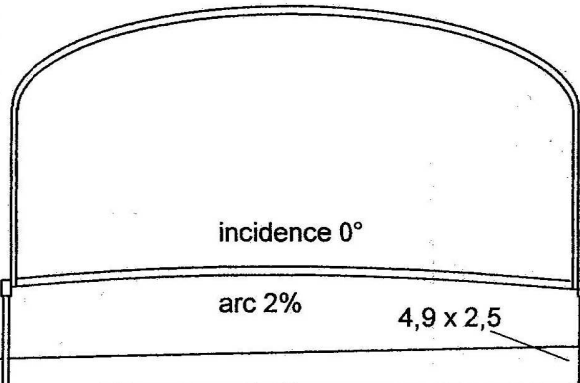

CG

tube papier

balsa dur

diam. 1,5

PAS 650

3 x 2