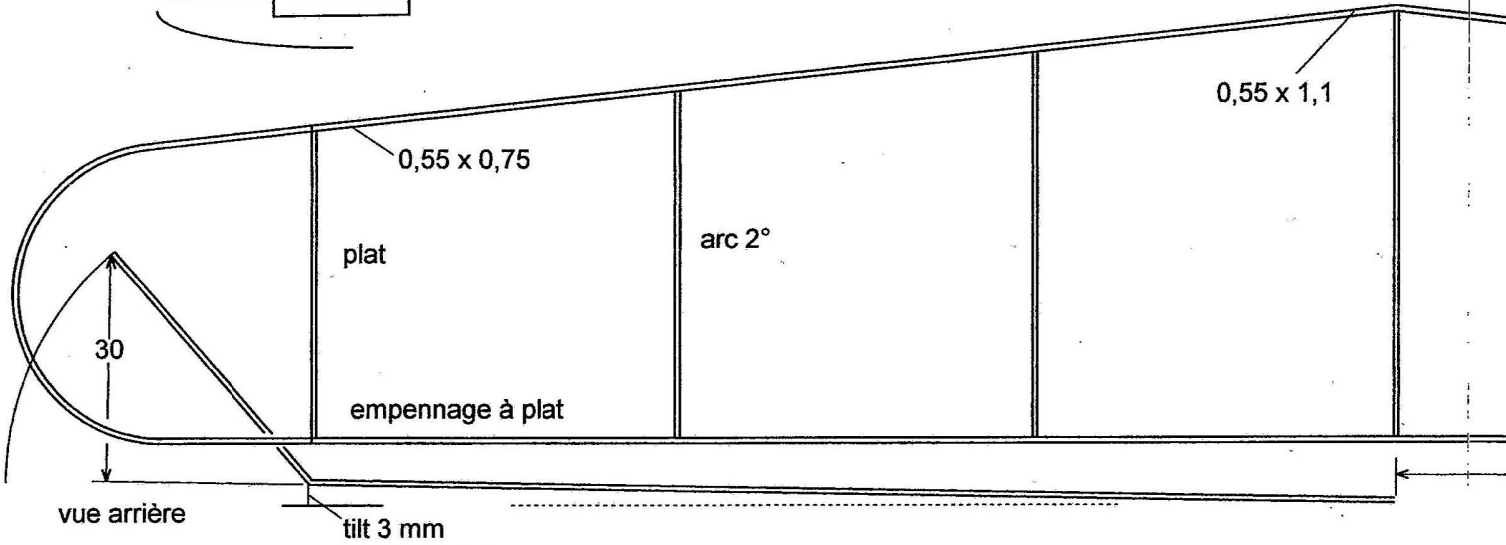

Toutes mesures en mm

MILLER

de Laurie B

EZB Record d

33 mn 04

Cardington

Les cahiers du C.E.R.V.I.A.

Axe : 3° cabreur
1,5° gauche

3 x 2