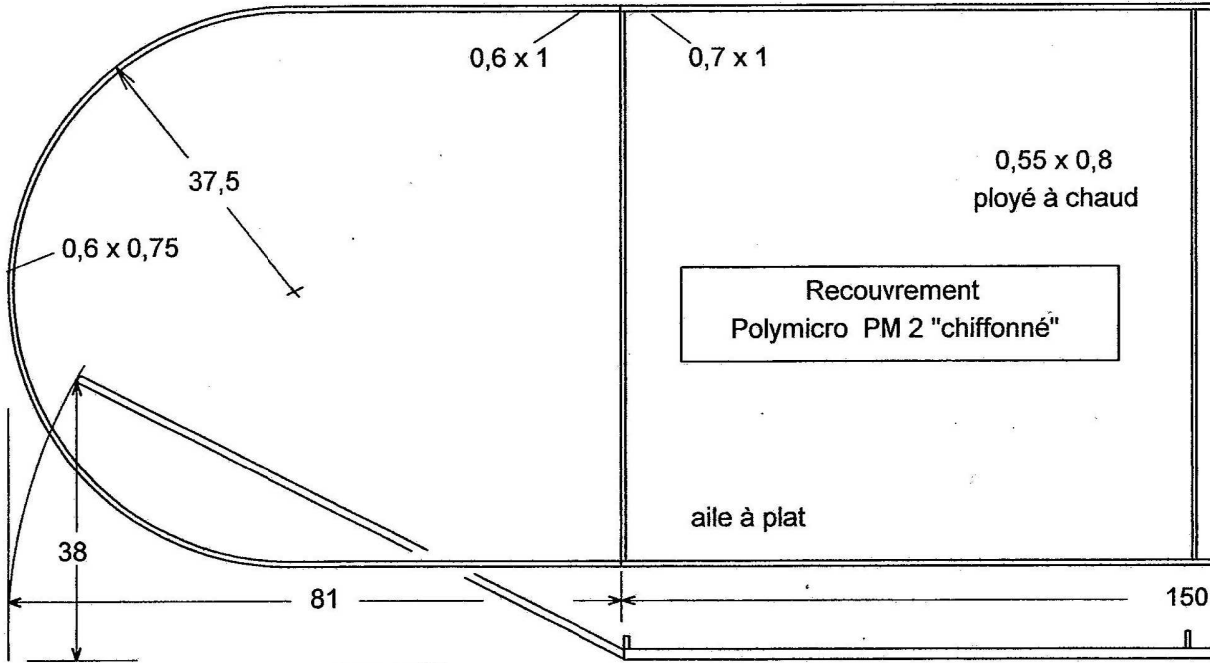

Toutes mesures en mm

MILLER

de Laurie B

EZB Record d

33 mn 04

Cardington

Les cahiers du C.E.R.V.I.A.

Axe : 3° cabreur
1,5° gauche

3 x 2