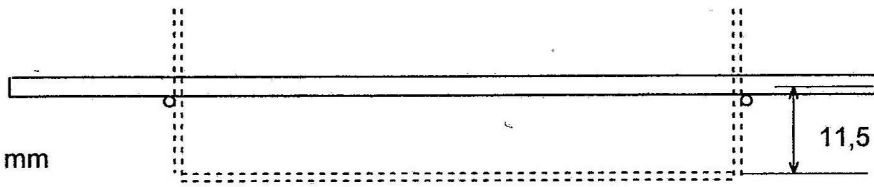

Toutes mesures en mm

MILLER

de Laurie B

EZB Record d

33 mn 04

Cardington

Les cahiers du C.E.R.V.I.A.

Axe : 3° cabreur
1,5° gauche

3 x 2