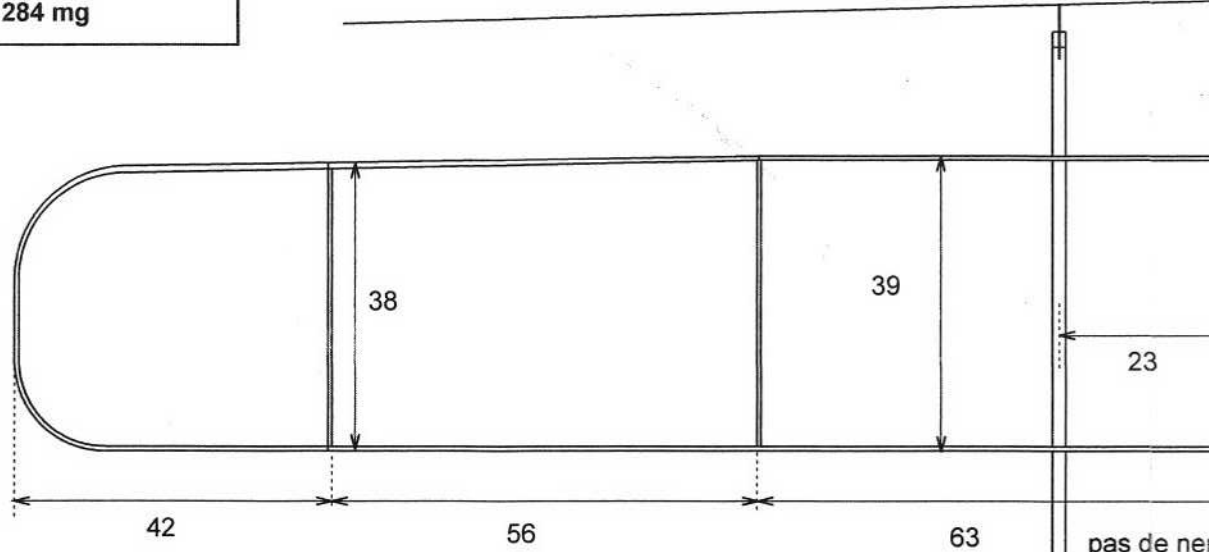

La catégorie 1/2 A

Aile : moins de 96,7 cm²
 Empennage : moins de 50% de l'aile
 Poids : plus de 284 mg

Poids (mg)

Aile 61
 Empennage 30
 Fuselage 105
 Hélice 81
 Lest 7

Total 284

Les schémas de C.E.R.V.I.A.