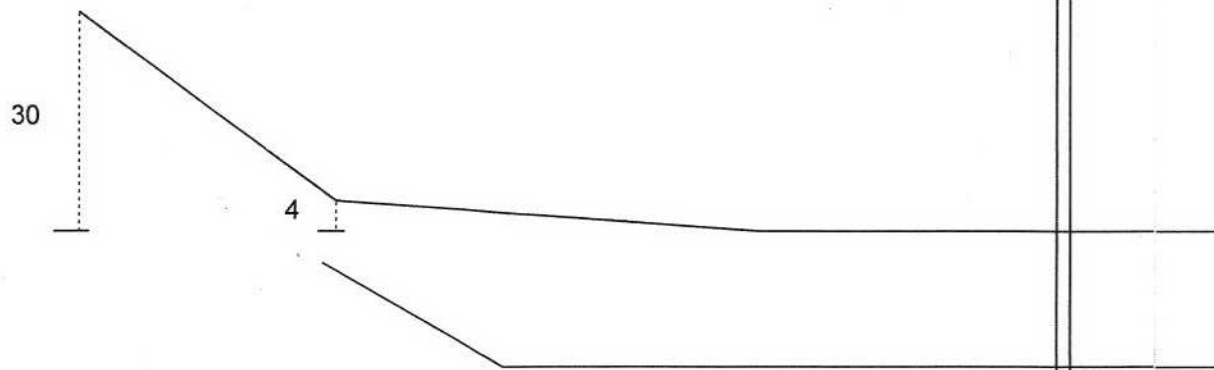

La catégorie 1/2 A

Aile : moins de 96,7 cm²
 Empennage : moins de 50% de l'aile
 Poids : plus de 284 mg

Poids (mg)

Aile 61
 Empennage 30
 Fuselage 105
 Hélice 81
 Lest 7

Total 284

Les schémas de C.E.R.V.I.A.