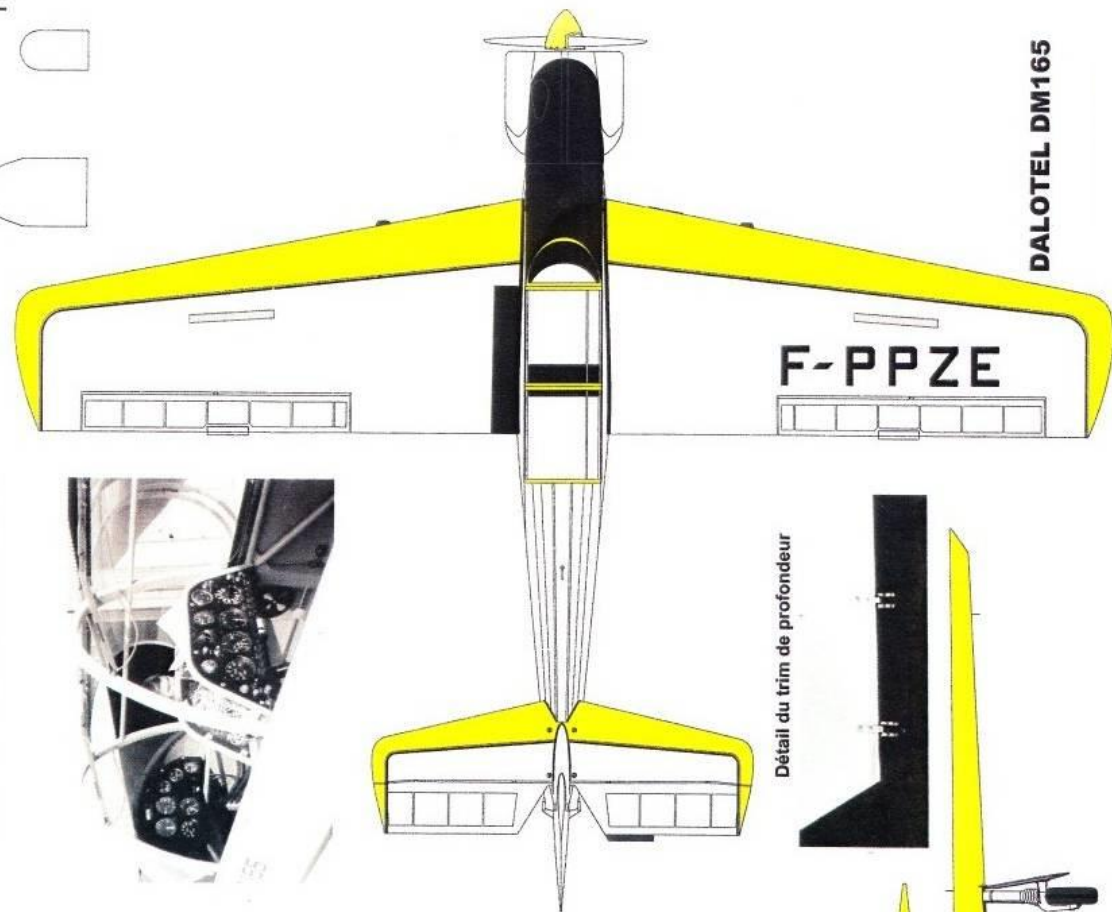

Détail charnière de gouvernes

La verrière très particulière, sans cadre, le plexiglas se déforme et se tend sur les arceaux lors de la fermeture.

DALOTEL DM165

Détail du trim de profondeur