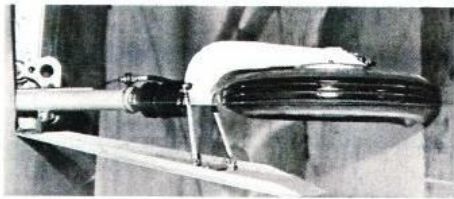

Détail charnière de gouvernes

La verrière très particulière, sans cadre, le plexiglas se déforme et se tend sur les arceaux lors de la fermeture.

DALOTEL DM165

Détail du trim de profondeur