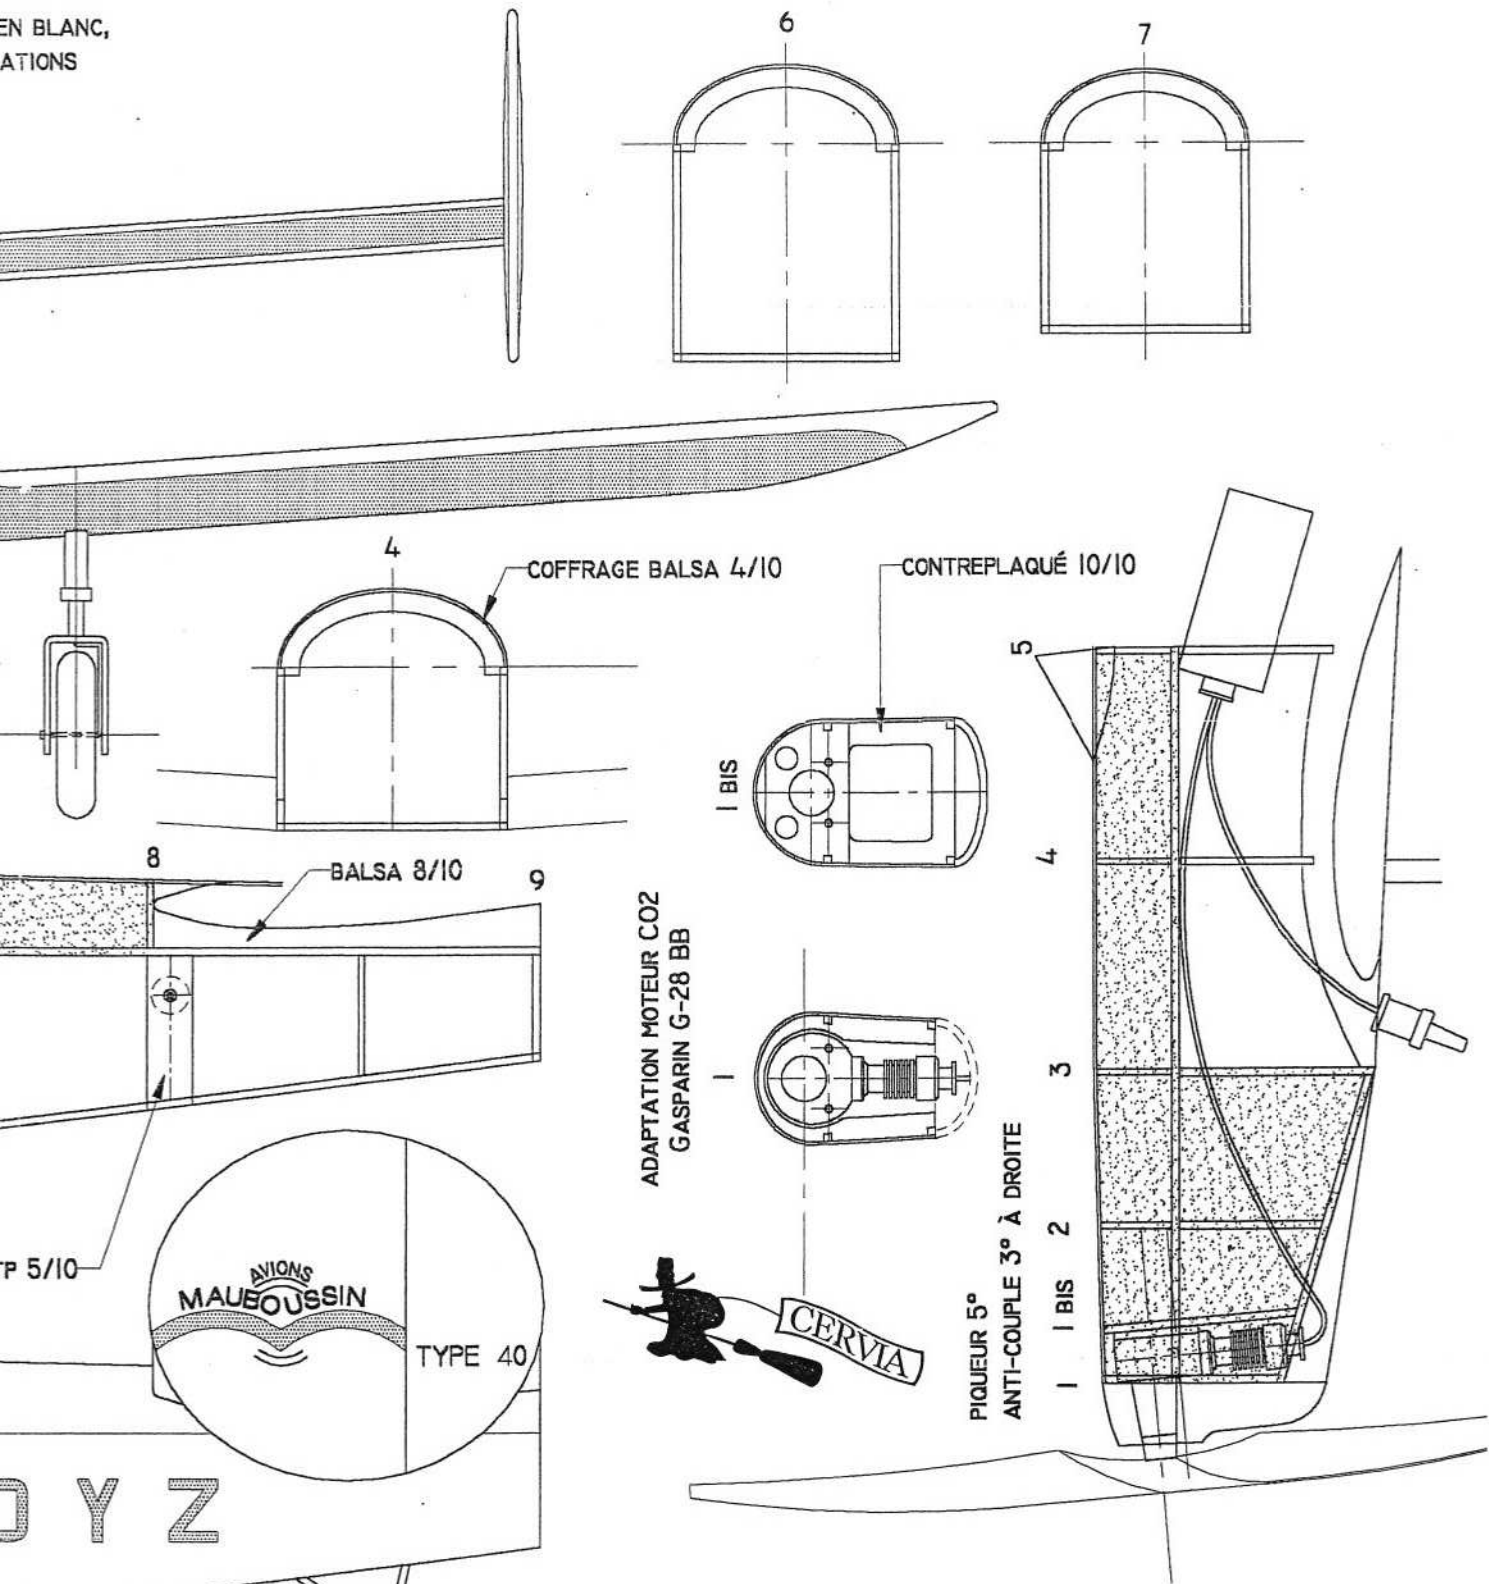

EN BLANC,
ATIONS

P 5/10

D Y Z

A CONTRECOLLÉS SUR FORME

1355

MAUBOUSSIN - HEMIPTERE

Type M 40 à moteur Train 40 cv
1936

MAQUETTE CACHUETTE À L'ÉCHELLE 1/21
LONGUEUR: 224 MM - ENVERGURE: 330 MM
DESSINÉ PAR PAUL MASSET - SEPTEMBRE 2000