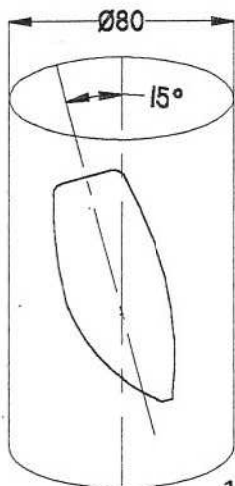

EN BLANC,
ATIONS

P 5/10

D Y Z

A CONTRECOLLÉS SUR FORME

1355

MAUBOUSSIN - HEMIPTERE

Type M 40 à moteur Train 40 cv
1936

MAQUETTE CACHUETTE À L'ÉCHELLE 1/21
LONGUEUR: 224 MM - ENVERGURE: 330 MM
DESSINÉ PAR PAUL MASSET - SEPTEMBRE 2000