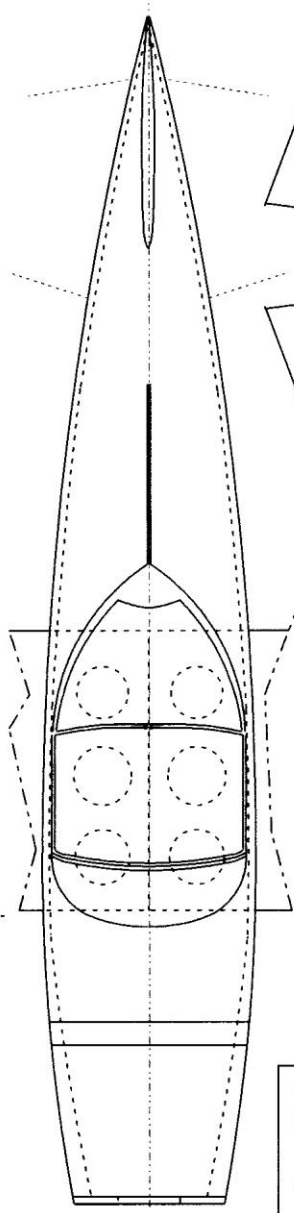

dièdre 27 mm

SO 7055

Echelle : 6/10