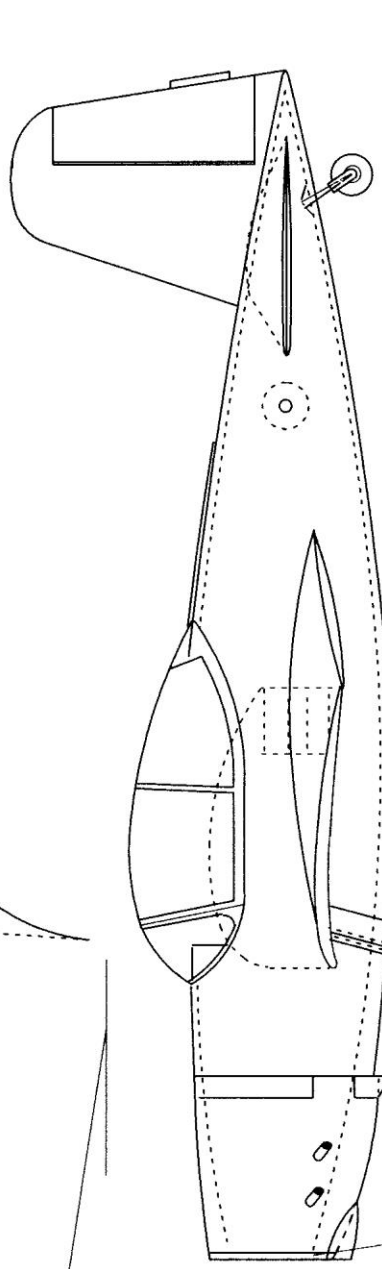

dièdre 27 mm

SO 7055

Echelle : 6/10