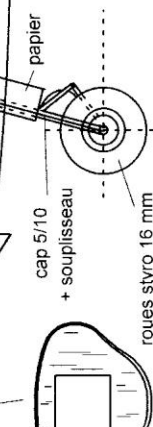

dièdre 27 mm

SO 7055

Echelle : 6/10