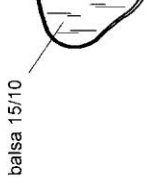

dièdre 27 mm

SO 7055

Echelle : 6/10