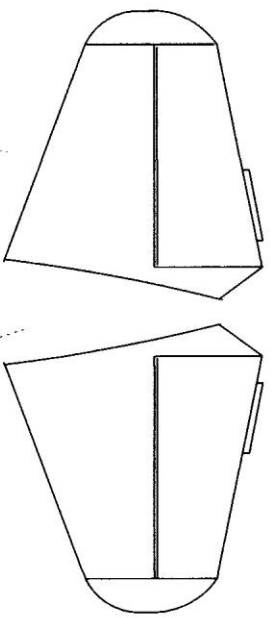

dièdre 27 mm

SO 7055

Echelle : 6/10