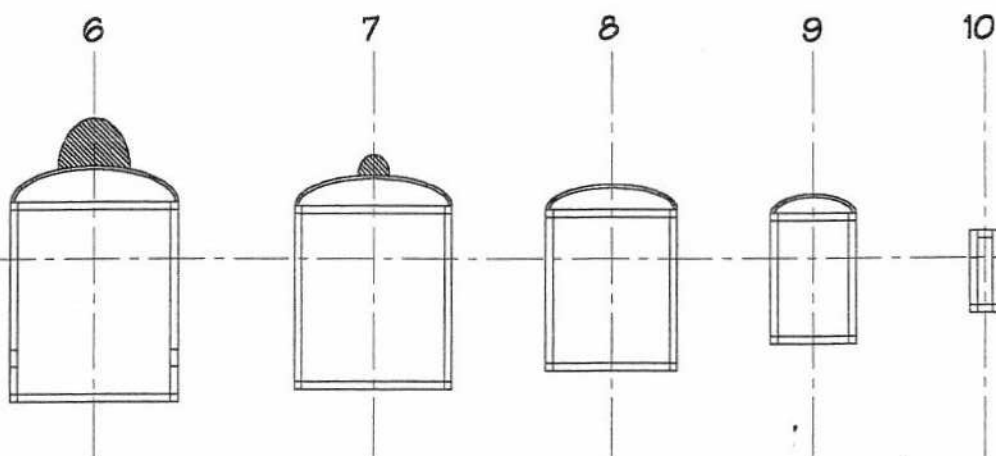

Toutes les baguettes du fuselage sont en Balsa dur 1x1

MAUBOUSSIN - CORSAIRE
Type 129 à moteur Minié Horus
1939

MAQUETTE CACAHUETTE À L'ÉCHELLE 1/30
 LONGUEUR: 228 MM - ENVERGURE: 392 MM
 DESSINÉ PAR PAUL MASSET - AOÛT 2000