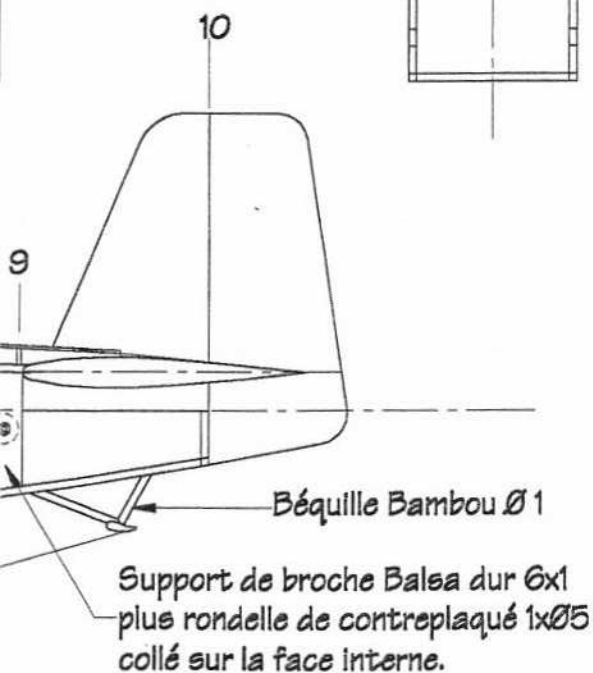

Toutes les baguettes du fuselage sont en Balsa dur 1x1

MAUBOUSSIN - CORSAIRE
Type 129 à moteur Minié Horus
1939

MAQUETTE CACAHUETTE À L'ÉCHELLE 1/30
 LONGUEUR: 228 MM - ENVERGURE: 392 MM
 DESSINÉ PAR PAUL MASSET - AOÛT 2000