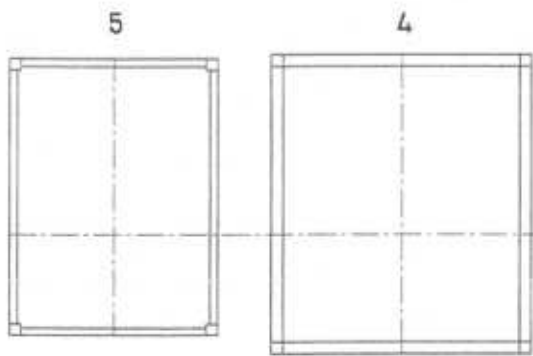

RABOUTAGE LONGERON BALSA DUR 10/10

CORDE À PIANO 8/10

LE FUSELAGE EST EN BAGUETTES
BALSA DUR 1.5x1.5 ET 1x1

BAMBOU Ø1.2

BALSA 12/10

DETAIL BEQUILLE
(VUE DE L'ARRIERE)