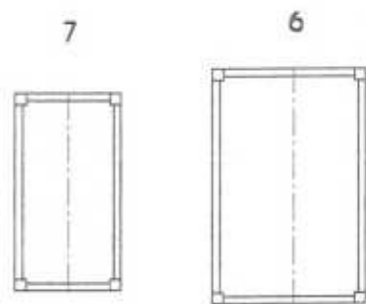

RABOUTAGE LONGERON BALSA DUR 10/10

CORDE À PIANO 8/10

LE FUSELAGE EST EN BAGUETTES
BALSA DUR 1.5x1.5 ET 1x1

BAMBOU Ø1.2

BALSA 12/10

DETAIL BEQUILLE
(VUE DE L'ARRIERE)